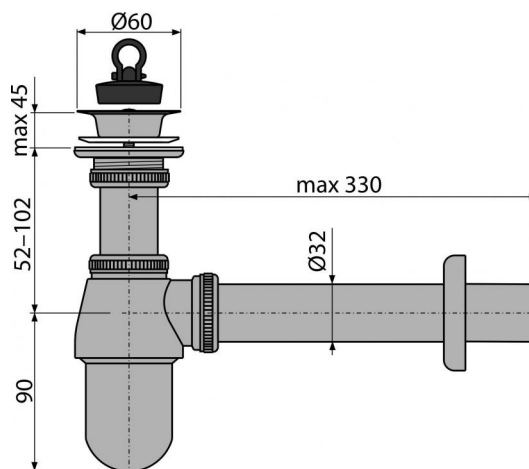

A437

Sifón umývadlový DN32 s výpustou 5/4" celokovový

**Použitie**

Pre umývadlo

Vlastnosti

- Materiál: mosadz s chrómovou povrchovou úpravou
- Napojenie na odpadovú rúrku Ø32 mm
- Set kovového sifónu a kovové umývadlové výpuste
- Zvýšená odolnosť proti poškrabaniu

Rozsah dodávky

- Nerezová mriežka výpuste
- Telo sifónu
- Zátka z PVC

Objednací kód, Logistické informácie

Kód	EAN	Hmotnosť (kus balenie paleta)	Rozmer (kus balenie)	Množstvo (balenie paleta)
A437	8595580520588	0,7187 14,3740 422,4720 kg	320×60×110 590×240×390 mm	20 560 ks

Záruky

2/3 rokov

Colný kód

74182000

Normy

EN 274

Technické parametre

- Prietok 34 l/min
- Tepelný atest 95 °C
- Zápachová uzáverka 50 mm