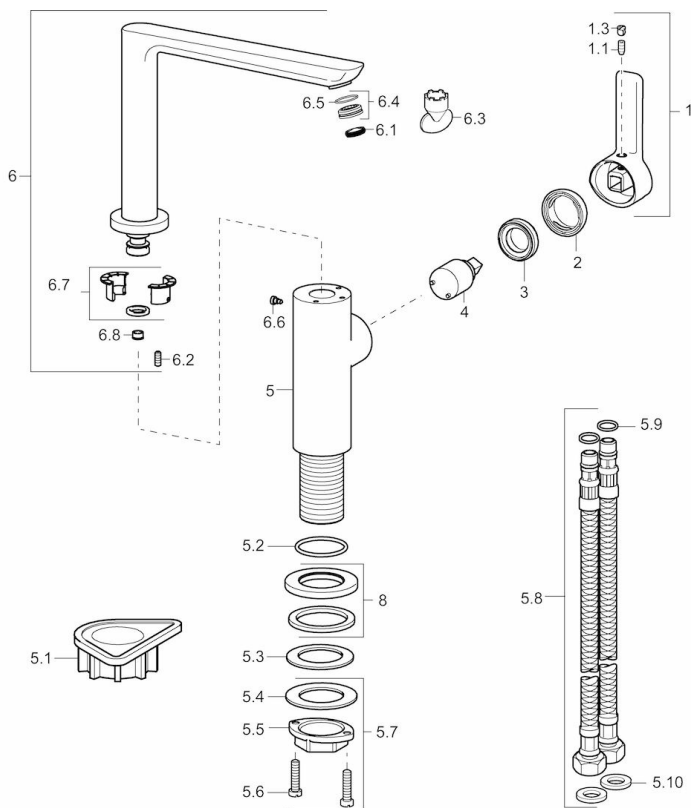

EAN: 4015474261716
static.hansa.com/55282203

- Kuchyňa
- Jednopaková s bočným ovládaním
- Stojanková
- Chróm
- Otočné výtokové rameno
- CASCADE® - aerátor
- Páka so symbolom teplej a studenej vody, Jedna ovládacia páka / rukoväť, Rukoväť regulátora prietoku vody
- \varnothing 25 mm keramická kartuša pre ovládanie teploty a prietoku vody
- Flexibilné pripojovacie hadičky
- Telo batérie z mosadze DZR

Technické údaje

Vlastnosti prietoku

Prietok pri tlaku 3 bar **9.0 l/min**

Technické vlastnosti

Veľkosť DN (menovitý rozmer) **DN15**
 Dodávka teplej vody **max. +80°C**
 Pracovný tlak **1-10 bar**
 Spojovacia veľkosť **G3/8**
 Projection **189 mm**
 Materiál **Mosadz**

Predpisy

Norma EN **EN 817**
 Trieda hlučnosti **I (ISO 3822)**

Schválenia a Prehlásenia

ABP **P-IX 29665/10**

Náhradné diely

SP55282203

Název	Kód
1 Ovládacia rukoväť, 2,5	59914001
1.1 Skrutka, M5x8, SW2,5	59904755
1.3 Vymedzovacia vložka	59913762
2 Krytka	59913957
3 Prítlačná matica, M32x1, SW24	59913958
4 Kartuš, 2,5	59913914
5.1 Podložka	59910008
5.2 O-kružok, 35x2,5	59905020
5.3 Tesnenie, 48x33,5x2	59902283
5.7 Upevňovací set	59913371
5.8 Flexibilná hadička, L=550, G3/8-M8x1	59913969
5.9 O-kružok, 6x1,4	59913266
5.10 Tesnenie, 9,5x14,4x2	59912551
6 Výtokové rameno	59914002
6.1 Aerátor, M18x1	59913997
6.2 Upevňovacia skrutka, M4x8	59913989
6.3 Kľúč k perlátoru, M18x1	59913998
6.4 Tesniaci krúžok	59913996
6.6 Skrutka, M4x7	59902075
6.7 Tesnenie sada	59911884
6.8 Rukoväť regulátora prietoku vody, 9 L/min	59914000
8 Kryt príruby, d 55 mm	59913963