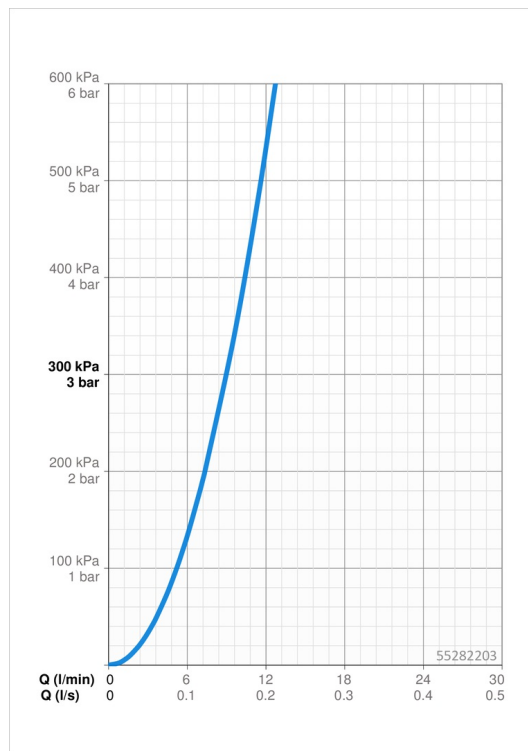

EAN: 4015474261716
static.hansa.com/55282203

- Kuchyňa
- Jednopaková s bočným ovládaním
- Stojanková
- Chróm
- Otočné výtokové rameno
- CASCADE® - aerátor
- Páka so symbolom teplej a studenej vody, Jedna ovládacia páka / rukoväť, Rukoväť regulátora prietoku vody
- $\varnothing$ 25 mm keramická kartuša pre ovládanie teploty a prietoku vody
- Flexibilné pripojovacie hadičky
- Telo batérie z mosadze DZR

Technické údaje

Vlastnosti prietoku

Prietok pri tlaku 3 bar **9.0 l/min**

Technické vlastnosti

Veľkosť DN (menovitý rozmer) **DN15**
Dodávka teplej vody **max. +80°C**
Pracovný tlak **1-10 bar**
Spojovacia veľkosť **G3/8**
Projection **189 mm**
Materiál **Mosadz**

Predpisy

Norma EN **EN 817**
Trieda hlučnosti **I (ISO 3822)**

Schválenia a Prehlásenia

ABP **P-IX 29665/10**