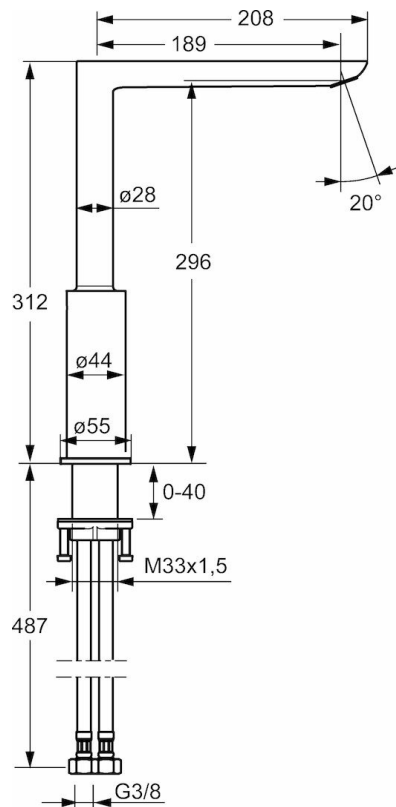

EAN: 4015474261716
static.hansa.com/55282203

- Kuchyňa
- Jednopaková s bočným ovládaním
- Stojanková
- Chróm
- Otočné výtokové rameno
- CASCADE® - aerátor
- Páka so symbolom teplej a studenej vody, Jedna ovládacia páka / rukoväť, Rukoväť regulátora prietoku vody
- \varnothing 25 mm keramická kartuša pre ovládanie teploty a prietoku vody
- Flexibilné pripojovacie hadičky
- Telo batérie z mosadze DZR

Technické údaje

Vlastnosti prietoku

Prietok pri tlaku 3 bar **9.0 l/min**

Technické vlastnosti

Veľkosť DN (menovitý rozmer) **DN15**
 Dodávka teplej vody **max. +80°C**
 Pracovný tlak **1-10 bar**
 Spojovacia veľkosť **G3/8**
 Projection **189 mm**
 Materiál **Mosadz**

Predpisy

Norma EN **EN 817**
 Trieda hlučnosti **I (ISO 3822)**

Schválenia a Prehlásenia

ABP **P-IX 29665/10**

Náhradné diely

SP55282203

Název	Kód
1 Ovládacia rukoväť, 2,5	59914001
1.1 Skrutka, M5x8, SW2,5	59904755
1.3 Vymedzovacia vložka	59913762
2 Krytka	59913957
3 Prítlačná matica, M32x1, SW24	59913958
4 Kartuš, 2,5	59913914
5.1 Podložka	59910008
5.2 O-kružok, 35x2,5	59905020
5.3 Tesnenie, 48x33,5x2	59902283
5.7 Upevňovací set	59913371
5.8 Flexibilná hadička, L=550, G3/8-M8x1	59913969
5.9 O-kružok, 6x1,4	59913266
5.10 Tesnenie, 9,5x14,4x2	59912551
6 Výtokové rameno	59914002
6.1 Aerátor, M18x1	59913997
6.2 Upevňovacia skrutka, M4x8	59913989
6.3 Kľúč k perlátoru, M18x1	59913998
6.4 Tesniaci krúžok	59913996
6.6 Skrutka, M4x7	59902075
6.7 Tesnenie sada	59911884
6.8 Rukoväť regulátora prietoku vody, 9 L/min	59914000
8 Kryt príruby, d 55 mm	59913963