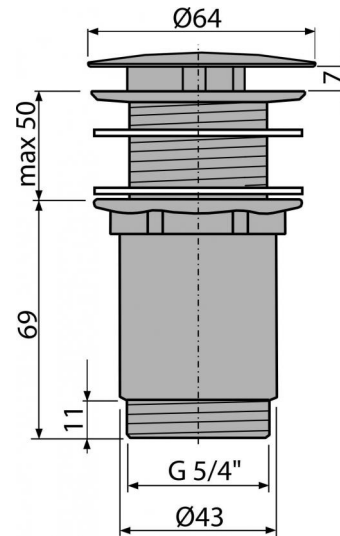

A396

Výpusť umývadlová 5/4" celokovová, veľká zátka, pre umývadlá bez prepadu

**Použitie**

Pre keramické, plastové a sklenené umývadlá
Pre umývadlá bez prepadu

Vlastnosti

- Materiál: mosadz s chrómovou povrchovou úpravou
- Odnímateľná neuzatvárateľná krytka, súčasťou je sitko na nečistoty
- Pochrómovanie je odolné proti mechanickému poškodeniu

Rozsah dodávky

- Pochrómovaná kovová zátka
- Silikónové tesnenia 2 ks
- Telo výpuste

Objednací kód, Logistické informácie

Kód	EAN	Hmotnosť (kus balenie paleta)	Rozmer (kus balenie)	Množstvo (balenie paleta)
A396	8595580506582	0,4214 12,6420 373,9760 kg	150×75×75 390×240×300 mm	30 840 ks

Záruky

2/3 rokov

Colný kód

74182000

Normy

EN 274

Technické parametre

- Závit 5/4"