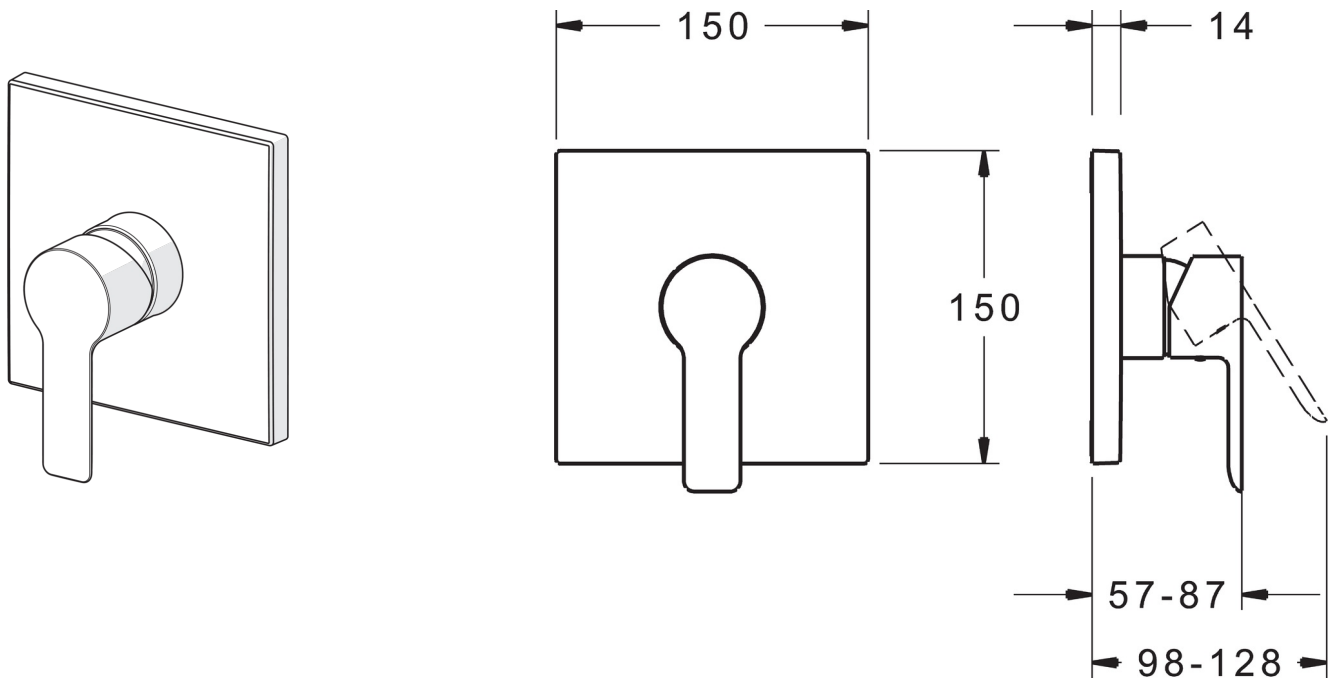

EAN: 4015474278875
static.hansa.com/83879513

- Riešenia pre sprchy
- Jednopaková, Sada pre konečnú montáž
- Podomietková inštalácia
- Chróm
- Jedna ovládacia páka / rukoväť, Páka so symbolom teplej a studenej vody
- Funkcie pre nastavenie maximálnej teploty a prietoku vody, Nastaviteľný obmedzovač teploty vody (súčasť dodávky, možnosť dodatočnej inštalácie)
- \varnothing 35 mm keramická kartuša pre ovládanie teploty a prietoku vody
- Squarewallrosette, BLUECLICK

Trieda hlučnosti **I (ISO 3822)**

Schválenia a Prehlásenia

DVGW **DW-6506CS0196**

SVGW **1805-6754**

ACS **16 ACC LY 696**

Náhradné diely

SP83879513

Název	Kód
1 Ovládacia rukoväť	59913650
1.1 Skrutka, M5x8, SW2.5	59904755
1.2 Vymedzovacia vložka	59913762
2 Kryt príruby	59914312
2.1 Ružice	59912511
2.2 O-kružok, 41x3	59913215
2.3 Fixing part	59914296
2.4 Skrutka, M4.5x80	59912890
4 Kartuš, 3.5 Classic	59913075
4.1 Temperature adjustment limiter	59912325
4.2 O-kružok, d 28.24x2.62	59912590
4.3 Skrutka rukáv, M38x1	59912115
4.4 O-kružok, d 10.10x1.60	59905072
7 Funkčná jednotka, 3.5	59914303
7.1 O-kružok, 23.47x2.62	59914304
8 Montážny kit	59914186
N.I. Upevňovacia skrutka, M6x13	59914657
N.I. Adaptér, H/C reversed	59914184
N.I. Nadstavňý segment, 15 mm	59914182
N.I. Nadstavňý segment, 15 mm, 150x150 mm	59914192