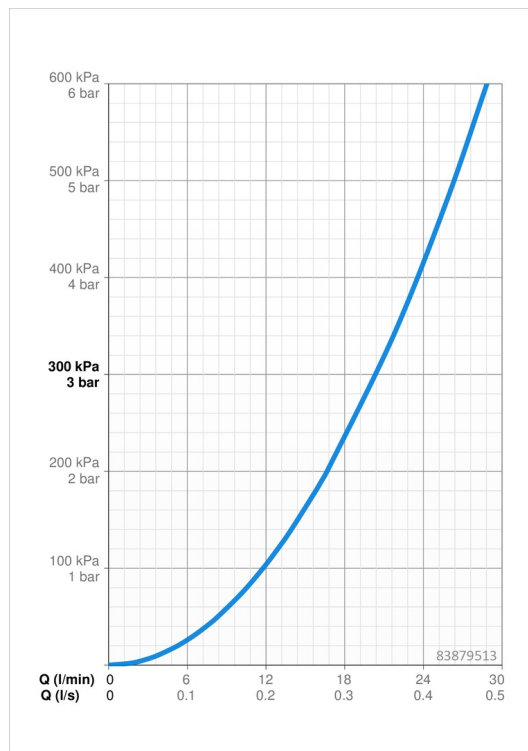

EAN: 4015474278875
static.hansa.com/83879513

- Riešenia pre sprchy
- Jednopaková, Sada pre konečnú montáž
- Podomietková inštalácia
- Chróm
- Jedna ovládacia páka / rukoväť, Páka so symbolom teplej a studenej vody
- Funkcie pre nastavenie maximálnej teploty a prietoku vody, Nastaviteľný obmedzovač teploty vody (súčasť dodávky, možnosť dodatočnej inštalácie)
- $\varnothing$ 35 mm keramická kartuša pre ovládanie teploty a prietoku vody
- Squarewallrosette, BLUECLICK

Technické údaje

Vlastnosti prietoku

Prietok pri tlaku 3 bar **20.4 l/min**

Technické vlastnosti

Dodávka teplej vody **max. +80°C**

Pracovný tlak **0.5-10 bar**

Predpisy

Norma EN **EN 817**

Trieda hlučnosti **I (ISO 3822)**

Schválenia a Prehlásenia

DVGW **DW-6506CS0196**

SVGW **1805-6754**

ACS **16 ACC LY 696**