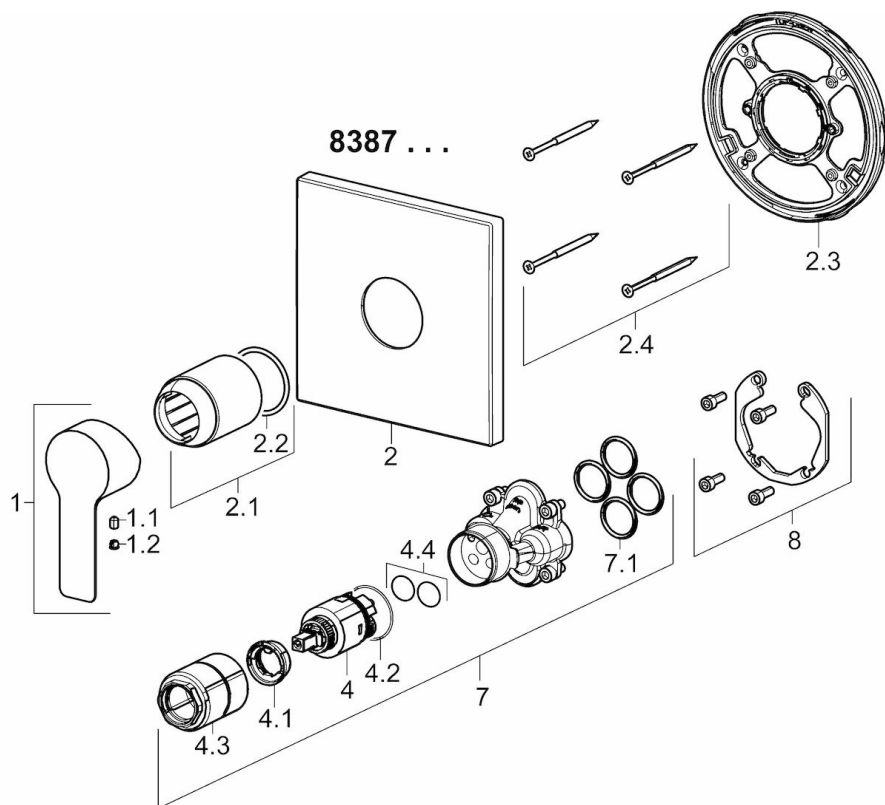

EAN: 4015474278875
static.hansa.com/83879513

- Riešenia pre sprchy
- Jednopaková, Sada pre konečnú montáž
- Podomietková inštalácia
- Chróm
- Jedna ovládacia páka / rukoväť, Páka so symbolom teplej a studenej vody
- Funkcie pre nastavenie maximálnej teploty a prietoku vody, Nastaviteľný obmedzovač teploty vody (súčasť dodávky, možnosť dodatočnej inštalácie)
- \varnothing 35 mm keramická kartuša pre ovládanie teploty a prietoku vody
- Squarewallrosette, BLUECLICK

Trieda hlučnosti **I (ISO 3822)**

Schválenia a Prehlásenia

DVGW **DW-6506CS0196**

SVGW **1805-6754**

ACS **16 ACC LY 696**

Náhradné diely

SP83879513

Název	Kód
1 Ovládacia rukoväť	59913650
1.1 Skrutka, M5x8, SW2.5	59904755
1.2 Vymedzovacia vložka	59913762
2 Kryt príruby	59914312
2.1 Ružice	59912511
2.2 O-kružok, 41x3	59913215
2.3 Fixing part	59914296
2.4 Skrutka, M4.5x80	59912890
4 Kartuš, 3.5 Classic	59913075
4.1 Temperature adjustment limiter	59912325
4.2 O-kružok, d 28.24x2.62	59912590
4.3 Skrutka rukáv, M38x1	59912115
4.4 O-kružok, d 10.10x1.60	59905072
7 Funkčná jednotka, 3.5	59914303
7.1 O-kružok, 23.47x2.62	59914304
8 Montážny kit	59914186
N.I. Upevňovacia skrutka, M6x13	59914657
N.I. Adaptér, H/C reversed	59914184
N.I. Nadstavňý segment, 15 mm	59914182
N.I. Nadstavňý segment, 15 mm, 150x150 mm	59914192