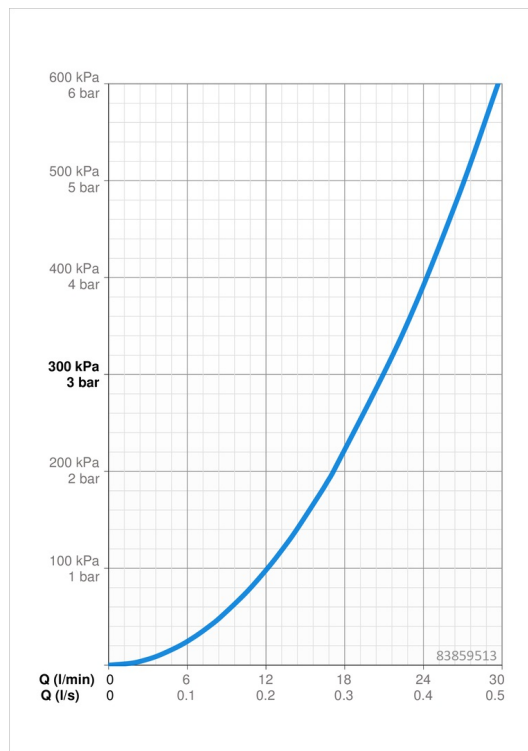

EAN: 4015474279414
static.hansa.com/83859513

- Sprcha a vaňa
- Jednopáková, Sada pre konečnú montáž
- Podomietková inštalácia
- Chróm
- Jedna ovládací páka / rukoväť, Páka so symbolom teplej a studenej vody
- Otočný prepínač
- Funkcie pre nastavenie maximálnej teploty a prietoku vody, Nastaviteľný obmedzovač teploty vody (súčasť dodávky, možnosť dodatočnej inštalácie)
- $\varnothing$ 35 mm keramická kartuša pre ovládanie teploty a prietoku vody
- Telo batérie z mosadze DZR
- Squarewallrosette, FunctionUnitFixedWithScrews, BLUECLICK, BLUETUNE

Technické údaje

Vlastnosti prietoku

Prietok pri tlaku 3 bar **21.0 / 21.0 l/min**

Technické vlastnosti

Dodávka teplej vody **max. +80°C**

Pracovný tlak **0.5-10 bar**

Predpisy

Norma EN **EN 817**

Trieda hlučnosti **I (ISO 3822)**

Schválenia a Prehlásenia

DVGW **DW-6506CS0196**

SVGW **1805-6754**

ACS **16 ACC LY 696**