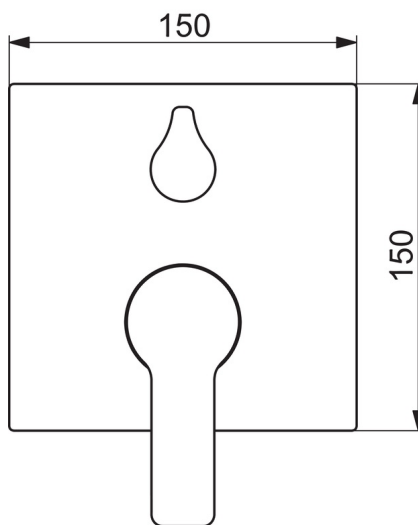

Náhradné diely

SP83859513

Název	Kód
1 Ovládací rukoväť	59913650
1.1 Skrutka, M5x8, SW2.5	59904755
1.2 Vymedzovacia vložka	59913762
2 Kryt príruby	59914309
2.1 Ružice	59912511
2.2 O-krúžok, 41x3	59913215
2.3 Fixing part	59914307
2.4 Skrutka, M4.5x80	59912890
2.5 Rukoväť	59914576
4 Kartuš, 3.5 Classic	59913075
4.1 Temperature adjustment limiter	59912325
4.2 O-krúžok, d 28.24x2.62	59912590
4.3 Skrutka rukäv, M38x1	59912115
4.4 O-krúžok, d 10.10x1.60	59905072
5 Prepínač/Regulátor	59914183
7 Funkčná jednotka, 3.5	59914299
7.1 O-krúžok, 23.47x2.62	59914304
8 Montážny kit	59914186
N.I. Upevňovacia skrutka, M6x13	59914657
N.I. Nadstavný segment, 15 mm, 150x150 mm	59914192
N.I. Adaptér, H/C reversed	59914184
N.I. Nadstavný segment, 15 mm	59914182
N.I. Prepínač, 120°	59914655
N.I. Skrutkovač, 5 mm	59914334