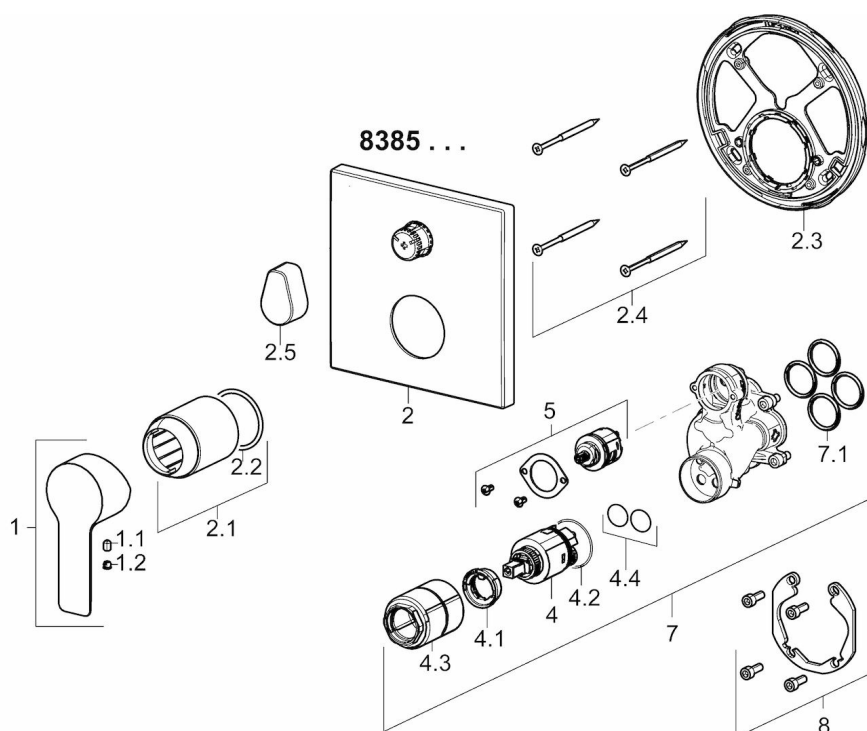

EAN: 4015474279414  
[static.hansa.com/83859513](http://static.hansa.com/83859513)

- Sprcha a vaňa
- Jednopáková, Sada pre konečnú montáž
- Podomietková inštalácia
- Chróm
- Jedna ovládací páka / rukoväť, Páka so symbolom teplej a studenej vody
- Otočný prepínač
- Funkcie pre nastavenie maximálnej teploty a prietoku vody, Nastaviteľný obmedzovač teploty vody (súčasť dodávky, možnosť dodatočnej inštalácie)
- $\varnothing$  35 mm keramická kartuša pre ovládanie teploty a prietoku vody
- Telo batérie z mosadze DZR
- Squarewallrosette, FunctionUnitFixedWithScrews, BLUECLICK, BLUETUNE

## Náhradné diely

### SP83859513

Název	Kód
1 Ovládací rukoväť	59913650
1.1 Skrutka, M5x8, SW2.5	59904755
1.2 Vymedzovacia vložka	59913762
2 Kryt príruby	59914309
2.1 Ružice	59912511
2.2 O-krúžok, 41x3	59913215
2.3 Fixing part	59914307
2.4 Skrutka, M4.5x80	59912890
2.5 Rukoväť	59914576
4 Kartuš, 3.5 Classic	59913075
4.1 Temperature adjustment limiter	59912325
4.2 O-krúžok, d 28.24x2.62	59912590
4.3 Skrutka rukäv, M38x1	59912115
4.4 O-krúžok, d 10.10x1.60	59905072
5 Prepínač/Regulátor	59914183
7 Funkčná jednotka, 3.5	59914299
7.1 O-krúžok, 23.47x2.62	59914304
8 Montážny kit	59914186
N.I. Upevňovacia skrutka, M6x13	59914657
N.I. Nadstavný segment, 15 mm, 150x150 mm	59914192
N.I. Adaptér, H/C reversed	59914184
N.I. Nadstavný segment, 15 mm	59914182
N.I. Prepínač, 120°	59914655
N.I. Skrutkovač, 5 mm	59914334