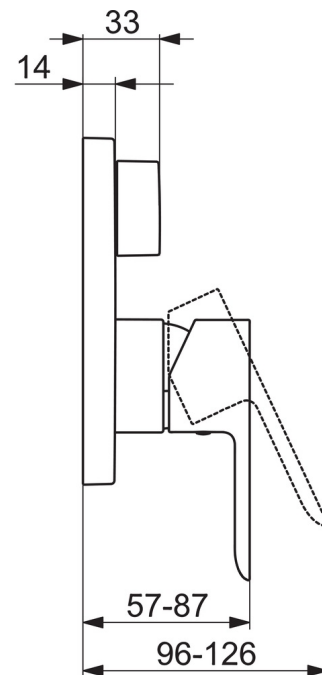

Náhradné diely

SP83859513

Název	Kód
1 Ovládací rukoväť	59913650
1.1 Skrutka, M5x8, SW2.5	59904755
1.2 Vymedzovacia vložka	59913762
2 Kryt príruby	59914309
2.1 Ružice	59912511
2.2 O-krúžok, 41x3	59913215
2.3 Fixing part	59914307
2.4 Skrutka, M4.5x80	59912890
2.5 Rukoväť	59914576
4 Kartuš, 3.5 Classic	59913075
4.1 Temperature adjustment limiter	59912325
4.2 O-krúžok, d 28.24x2.62	59912590
4.3 Skrutka rukäv, M38x1	59912115
4.4 O-krúžok, d 10.10x1.60	59905072
5 Prepínač/Regulátor	59914183
7 Funkčná jednotka, 3.5	59914299
7.1 O-krúžok, 23.47x2.62	59914304
8 Montážny kit	59914186
N.I. Upevňovacia skrutka, M6x13	59914657
N.I. Nadstavný segment, 15 mm, 150x150 mm	59914192
N.I. Adaptér, H/C reversed	59914184
N.I. Nadstavný segment, 15 mm	59914182
N.I. Prepínač, 120°	59914655
N.I. Skrutkovač, 5 mm	59914334