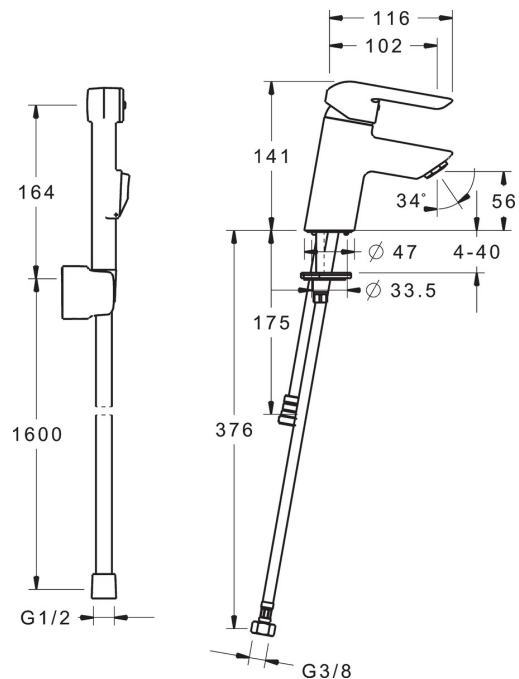

EAN: 4015474269071
static.hansa.com/52682203

- Umývadlo
- Jednopaková, Bidetta
- Stojanková
- Chróm
- Pevné výtokové rameno
- CASCADE® - aerátor
- Páka so symbolom teplej a studenej vody, Jedna ovládacia páka / rukoväť
- Automatické vrátenie prepínača do pôvodnej polohy
- Sprchová hadica (1600 mm), Držiak sprchy
- Bidetta – ručná sprcha
- Funkcie pre nastavenie maximálnej teploty a prietoku vody, Nastaviteľný obmedzovač teploty vody (súčasť dodávky, možnosť dodatočnej inštalácie)
- ø 35 mm keramická kartuša pre ovládanie teploty a prietoku vody
- Flexibilné pripojovacie hadičky
- Telo batérie z mosadze DZR, Montážny systém Rapid
- Bez odtokovej garnitúry
- zabezpečené proti spätnému toku pri použití v domácnosti (podľa DIN EN 1717)

Technické údaje

Vlastnosti prietoku

Prietok pri tlaku 3 bar	9.0 l/min
Prietok pri tlaku 3 bar (s ovládačom prietoku)	6.0 l/min

Technické vlastnosti

Veľkosť DN (menovitý rozmer)	DN15
Dodávka teplej vody	max. +80°C
Pracovný tlak	0.5-10 bar
Spojovacia veľkosť	G3/8
Projection	112 mm
Materiál	Mosadz

Predpisy

Norma EN	EN 817, EN 1113
----------	------------------------

Náhradné diely

SP52682203

Název	Kód
1 Ovládacia rukoväť	59913840
1 Ovládacia rukoväť	59914629
1.1 Skrutka, M5x8, SW2.5	59904755
1.3 Záslepka Sivá	59912112
2 Krytka, 33x3 mm	59912504
2.1 Tesnenie, 45x35.5x5.4	59913651
3 Prítlačná matica, M40x1, SW30	59913210
4 Kartuš, 3.5 Classic	59913075
5.1 Gumové tesnenie	59914591
5.2 Upevňovací set	59912113
5.3 Flexibilná hadička, L=430, G3/8-M8x1	59913964
5.4 O-krúžok, 6x1.4	59913266
5.5 Tesnenie, 9.5x14.4x2	59912551
5.6 Upevňovacia skrutka, M8x1, L=140	59912474
5.7 Spojovacie potrubie, M8x1-M14x1, L=214	59914035
5.8 Pristúpenie, G1/2xM14x1	59914180
6 Aerátor, M24x1, 6 l/min	59913727
7 Ručná sprcha	59914177
7.1 Držiak sprchy	59911864
7.1 Držiak sprchy, (2015-)	59914178
7.2 Sprchová hadica, L=1600, G1/2xG1/2	59914179
N.I. Kľúč, SW30/34	59912108