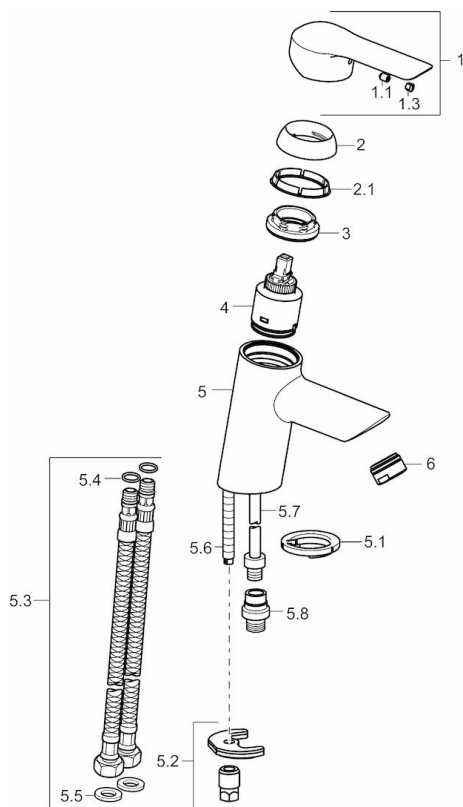

EAN: 4015474269071
static.hansa.com/52682203

- Umývadlo
- Jednopaková, Bidetta
- Stojanková
- Chróm
- Pevné výtokové rameno
- CASCADE® - aerátor
- Páka so symbolom teplej a studenej vody, Jedna ovládacia páka / rukoväť
- Automatické vrátenie prepínača do pôvodnej polohy
- Sprchová hadica (1600 mm), Držiak sprchy
- Bidetta – ručná sprcha
- Funkcie pre nastavenie maximálnej teploty a prietoku vody, Nastaviteľný obmedzovač teploty vody (súčasť dodávky, možnosť dodatočnej inštalácie)
- ø 35 mm keramická kartuša pre ovládanie teploty a prietoku vody
- Flexibilné pripojovacie hadičky
- Telo batérie z mosadze DZR, Montážny systém Rapid
- Bez odtokovej garnitúry
- zabezpečené proti spätnému toku pri použití v domácnosti (podľa DIN EN 1717)

Technické údaje

Vlastnosti prietoku

Prietok pri tlaku 3 bar	9.0 l/min
Prietok pri tlaku 3 bar (s ovládačom prietoku)	6.0 l/min

Technické vlastnosti

Veľkosť DN (menovitý rozmer)	DN15
Dodávka teplej vody	max. +80°C
Pracovný tlak	0.5-10 bar
Spojovacia veľkosť	G3/8
Projection	112 mm
Materiál	Mosadz

Predpisy

Norma EN	EN 817, EN 1113
----------	------------------------

Náhradné diely

SP52682203

Název	Kód
1 Ovládacia rukoväť	59913840
1 Ovládacia rukoväť	59914629
1.1 Skrutka, M5x8, SW2.5	59904755
1.3 Záslepka Sivá	59912112
2 Krytka, 33x3 mm	59912504
2.1 Tesnenie, 45x35.5x5.4	59913651
3 Prítlačná matica, M40x1, SW30	59913210
4 Kartuš, 3.5 Classic	59913075
5.1 Gumové tesnenie	59914591
5.2 Upevňovací set	59912113
5.3 Flexibilná hadička, L=430, G3/8-M8x1	59913964
5.4 O-krúžok, 6x1.4	59913266
5.5 Tesnenie, 9.5x14.4x2	59912551
5.6 Upevňovacia skrutka, M8x1, L=140	59912474
5.7 Spojovacie potrubie, M8x1-M14x1, L=214	59914035
5.8 Pristúpenie, G1/2xM14x1	59914180
6 Aerátor, M24x1, 6 l/min	59913727
7 Ručná sprcha	59914177
7.1 Držiak sprchy	59911864
7.1 Držiak sprchy, (2015-)	59914178
7.2 Sprchová hadica, L=1600, G1/2xG1/2	59914179
N.I. Kľúč, SW30/34	59912108