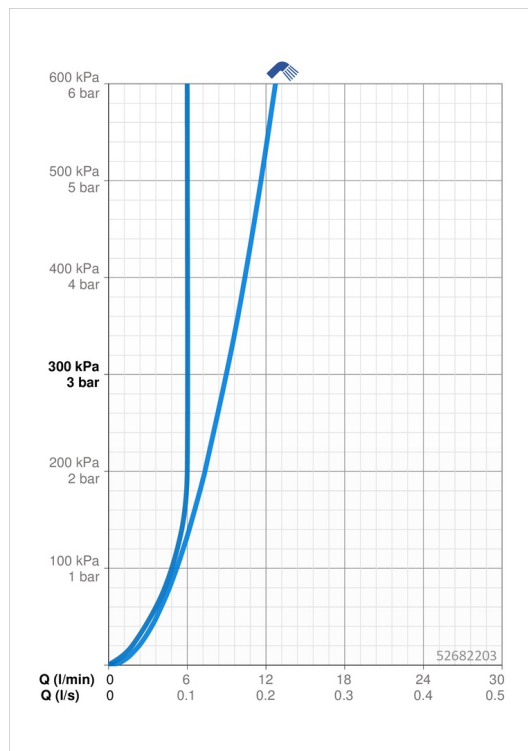

EAN: 4015474269071
static.hansa.com/52682203

- Umývadlo
- Jednopaková, Bidetta
- Stojanková
- Chróm
- Pevné výtokové rameno
- CASCADE® - aerátor
- Páka so symbolom teplej a studenej vody, Jedna ovládacia páka / rukoväť
- Automatické vrátenie prepínača do pôvodnej polohy
- Sprchová hadica (1600 mm), Držiak sprchy
- Bidetta – ručná sprcha
- Funkcie pre nastavenie maximálnej teploty a prietoku vody, Nastaviteľný obmedzovač teploty vody (súčasť dodávky, možnosť dodatočnej inštalácie)
- ø 35 mm keramická kartuša pre ovládanie teploty a prietoku vody
- Flexibilné pripojovacie hadičky
- Telo batérie z mosadze DZR, Montážny systém Rapid
- Bez odtokovej garnitúry
- zabezpečené proti spätnému toku pri použití v domácnosti (podľa DIN EN 1717)

Technické údaje

Vlastnosti prietoku

Prietok pri tlaku 3 bar	9.0 l/min
Prietok pri tlaku 3 bar (s ovládačom prietoku)	6.0 l/min

Technické vlastnosti

Veľkosť DN (menovitý rozmer)	DN15
Dodávka teplej vody	max. +80°C
Pracovný tlak	0.5-10 bar
Spojovacia veľkosť	G3/8
Projection	112 mm
Materiál	Mosadz

Predpisy

Norma EN	EN 817, EN 1113