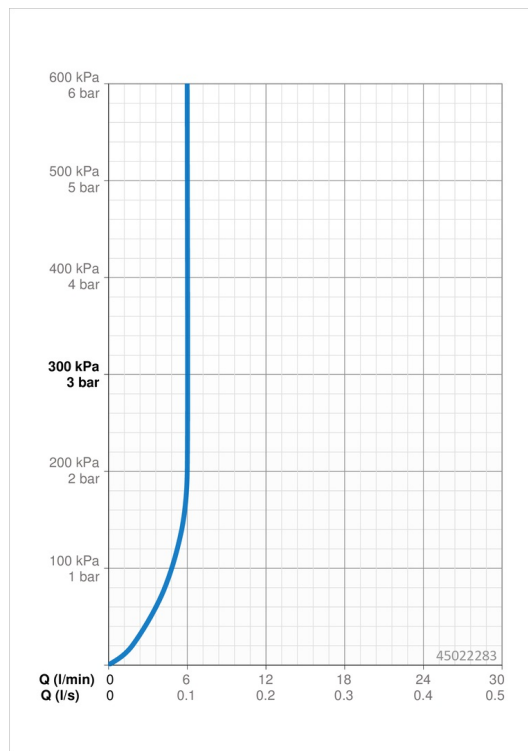

EAN: 4057304003073
static.hansa.com/45022283

- Umývadlo
- Jednopáková
- Stojanková
- Chróm
- Pevné výtokové rameno
- PCA® - aerátor s konštantným prietokom vody aj pri kolísaní tlaku, CASCADE® - aerátor
- Páka so symbolom teplej a studenej vody, Jedna ovládacia páka / rukoväť
- Funkcie pre nastavenie maximálnej teploty a prietoku vody, Nastaviteľný obmedzovač teploty vody (súčasť dodávky, možnosť dodatočnej inštalácie)
- ø 40 mm keramická kartuša pre ovládanie teploty a prietoku vody
- Flexibilné pripojovacie hadičky
- 3S - inštalčný systém pre bezpečné a jednoduché upevnenie batérie, Telo batérie z mosadze DZR
- Bez odtokovej garnitúry, Bez otvoru na tiahlo

Technické údaje

Vlastnosti prietoku

Prietok pri tlaku 3 bar (s ovládačom prietoku) **6.0 l/min**

Technické vlastnosti

Velkosť DN (menovitý rozmer) **DN15**
Dodávka teplej vody **max. +80°C**
Pracovný tlak **0.5-10 bar**
Spojovacia veľkosť **G3/8**
Projection **115 mm**
Materiál **Mosadz**

Predpisy

Norma EN **EN 817**
Trieda hlučnosti **I (ISO 3822)**

Schválenia a Prehlásenia

DVGW **DW-6506CS0561**
ABP **P-IX 29684/IA**