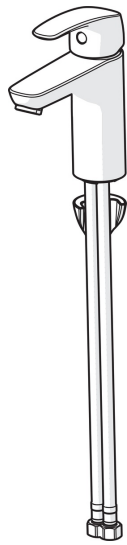

EAN: 4057304003073
static.hansa.com/45022283

- Umývadlo
- Jednopáková
- Stojanková
- Chróm
- Pevné výtokové rameno
- PCA® - aerátor s konštantným prietokom vody aj pri kolísaní tlaku, CASCADE® - aerátor
- Páka so symbolom teplej a studenej vody, Jedna ovládacia páka / rukoväť
- Funkcie pre nastavenie maximálnej teploty a prietoku vody, Nastaviteľný obmedzovač teploty vody (súčasť dodávky, možnosť dodatočnej inštalácie)
- ø 40 mm keramická kartuša pre ovládanie teploty a prietoku vody
- Flexibilné pripojovacie hadičky
- 3S - inštalčný systém pre bezpečné a jednoduché upevnenie batérie, Telo batérie z mosadze DZR
- Bez odtokovej garnitúry, Bez otvoru na tiahlo

Technické údaje

Vlastnosti prietoku

Prietok pri tlaku 3 bar (s ovládačom prietoku) **6.0 l/min**

Technické vlastnosti

Velkosť DN (menovitý rozmer) **DN15**
 Dodávka teplej vody **max. +80°C**
 Pracovný tlak **0.5-10 bar**
 Spojovacia veľkosť **G3/8**
 Projection **115 mm**
 Materiál **Mosadz**

Predpisy

Norma EN **EN 817**
 Trieda hlučnosti **I (ISO 3822)**

Schválenia a Prehlásenia

DVGW **DW-6506CS0561**
 ABP **P-IX 29684/IA**

Náhradné diely

SP45052283

Název	Kód
01 Ovládacia rukoväť	59914453
02 Krytka	59914478
03 Prítláčna matica, M4x1,5, SW 38	59914128
04 Kartuš, 4.0 Classic	59914129
05 Upevňovacia skrutka, M8x1, L=130	59914474
06 Upevňovací set	59914475
07 Aerátor, M24x1, 6 l/min	59914476
08 Gumové tesnenie	59914591
09 Vsuivka Ukončené	59914133
N.I. Držiak sprchy, (2015-)	59914178
N.I. Flexibilná hadička, L=375, G3/8-M10x1	59914188
N.I. Bidetka - ručná sprcha	59914465
N.I. Vypúšťací ventil umývadla, (2019-)	59914764