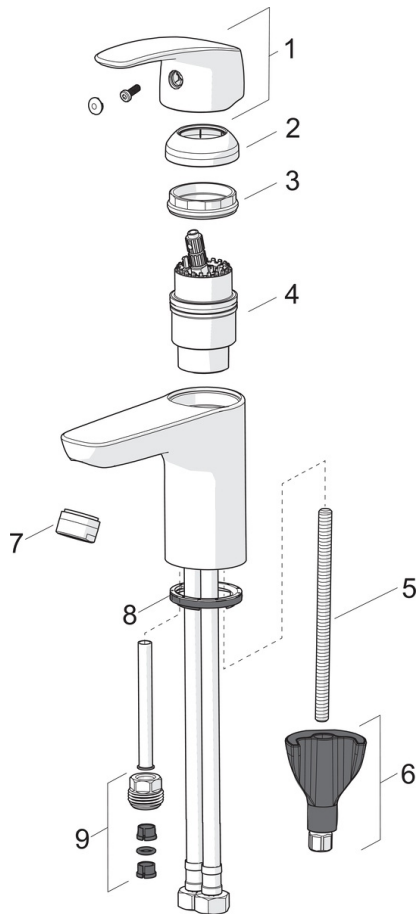

EAN: 4057304003073
static.hansa.com/45022283

- Umývadlo
- Jednopáková
- Stojanková
- Chróm
- Pevné výtokové rameno
- PCA® - aerátor s konštantným prietokom vody aj pri kolísaní tlaku, CASCADE® - aerátor
- Páka so symbolom teplej a studenej vody, Jedna ovládacia páka / rukoväť
- Funkcie pre nastavenie maximálnej teploty a prietoku vody, Nastaviteľný obmedzovač teploty vody (súčasť dodávky, možnosť dodatočnej inštalácie)
- ø 40 mm keramická kartuša pre ovládanie teploty a prietoku vody
- Flexibilné pripojovacie hadičky
- 3S - inštalčný systém pre bezpečné a jednoduché upevnenie batérie, Telo batérie z mosadze DZR
- Bez odtokovej garnitúry, Bez otvoru na tiahlo

Technické údaje

Vlastnosti prietoku

Prietok pri tlaku 3 bar (s ovládačom prietoku) **6.0 l/min**

Technické vlastnosti

Velkosť DN (menovitý rozmer) **DN15**
 Dodávka teplej vody **max. +80°C**
 Pracovný tlak **0.5-10 bar**
 Spojovacia veľkosť **G3/8**
 Projection **115 mm**
 Materiál **Mosadz**

Predpisy

Norma EN **EN 817**
 Trieda hlučnosti **I (ISO 3822)**

Schválenia a Prehlásenia

DVGW **DW-6506CS0561**
 ABP **P-IX 29684/IA**

Náhradné diely

SP45052283

Název	Kód
01 Ovládacia rukoväť	59914453
02 Krytka	59914478
03 Prítláčna matica, M4x1,5, SW 38	59914128
04 Kartuš, 4.0 Classic	59914129
05 Upevňovacia skrutka, M8x1, L=130	59914474
06 Upevňovací set	59914475
07 Aerátor, M24x1, 6 l/min	59914476
08 Gumové tesnenie	59914591
09 Vsuivka Ukončené	59914133
N.I. Držiak sprchy, (2015-)	59914178
N.I. Flexibilná hadička, L=375, G3/8-M10x1	59914188
N.I. Bidetka - ručná sprcha	59914465
N.I. Vypúšťací ventil umývadla, (2019-)	59914764