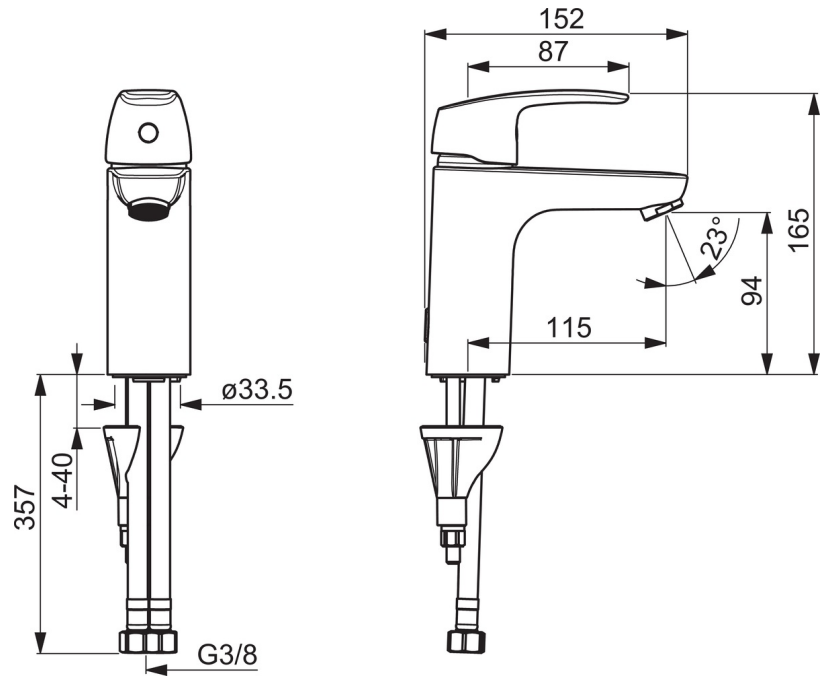

EAN: 4057304003073
static.hansa.com/45022283

- Umývadlo
- Jednopáková
- Stojanková
- Chróm
- Pevné výtokové rameno
- PCA® - aerátor s konštantným prietokom vody aj pri kolísaní tlaku, CASCADE® - aerátor
- Páka so symbolom teplej a studenej vody, Jedna ovládacia páka / rukoväť
- Funkcie pre nastavenie maximálnej teploty a prietoku vody, Nastaviteľný obmedzovač teploty vody (súčasť dodávky, možnosť dodatočnej inštalácie)
- ø 40 mm keramická kartuša pre ovládanie teploty a prietoku vody
- Flexibilné pripojovacie hadičky
- 3S - inštalčný systém pre bezpečné a jednoduché upevnenie batérie, Telo batérie z mosadze DZR
- Bez odtokovej garnitúry, Bez otvoru na tiahlo

Technické údaje

Vlastnosti prietoku

Prietok pri tlaku 3 bar (s ovládačom prietoku) **6.0 l/min**

Technické vlastnosti

Velkosť DN (menovitý rozmer) **DN15**
 Dodávka teplej vody **max. +80°C**
 Pracovný tlak **0.5-10 bar**
 Spojovacia veľkosť **G3/8**
 Projection **115 mm**
 Materiál **Mosadz**

Predpisy

Norma EN **EN 817**
 Trieda hlučnosti **I (ISO 3822)**

Schválenia a Prehlásenia

DVGW **DW-6506CS0561**
 ABP **P-IX 29684/IA**

Náhradné diely

SP45052283

Název	Kód
01 Ovládacia rukoväť	59914453
02 Krytka	59914478
03 Prítláčna matica, M4x1,5, SW 38	59914128
04 Kartuš, 4.0 Classic	59914129
05 Upevňovacia skrutka, M8x1, L=130	59914474
06 Upevňovací set	59914475
07 Aerátor, M24x1, 6 l/min	59914476
08 Gumové tesnenie	59914591
09 Vsuivka Ukončené	59914133
N.I. Držiak sprchy, (2015-)	59914178
N.I. Flexibilná hadička, L=375, G3/8-M10x1	59914188
N.I. Bidetka - ručná sprcha	59914465
N.I. Vypúšťací ventil umývadla, (2019-)	59914764