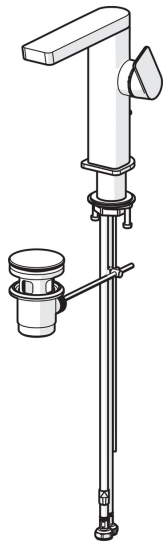

Náhradné diely

SP57142273

Název	Kód
01 Aerátor, M24x1 HC SSR-STD	59914015
02 Fitting ring for aerator, M24x1, SW17, (2019-)	59914744
03 Výtokové rameno, L=154	1006400V
04 Tesnenie sada	59911884
05 Ovládacía rukoväť	1000776V
06 Vymedzovacia vložka	59913762
07 Skrutka, M5x8, SW2.5	59904755
08 Krytka	59914638
09 Prítlačná matica, M32x1, SW24	59913958
10 Kartuš, 2.5	59913914
11 Kryt príruby	1006394V
12 Gumové tesnenie	59914650
13 Upevňovací set	59913371