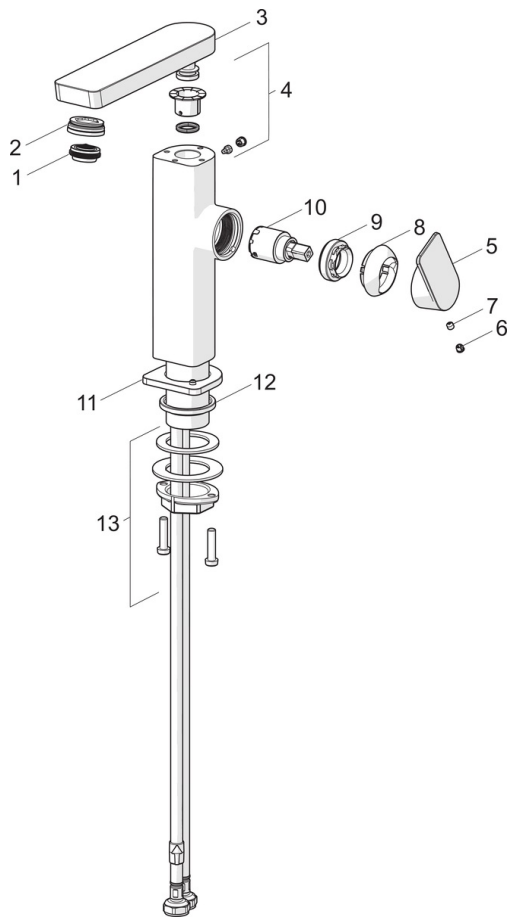

### Technické vlastnosti

Dodávka teplej vody **max. +80°C**  
 Pracovný tlak **0.5-10 bar**  
 Spojovacia veľkosť **G3/8**  
 Projection **134 mm**  
 Materiál **Mosadz**

### SP57142273

Název	Kód
01 Aerátor, M24x1 HC SSR-STD	59914015
02 Fitting ring for aerator, M24x1, SW17, (2019-)	59914744
03 Výtokové rameno, L=154	1006400V
04 Tesnenie sada	59911884
05 Ovládacía rukoväť	1000776V
06 Vymedzovacia vložka	59913762
07 Skrutka, M5x8, SW2.5	59904755
08 Krytka	59914638
09 Prítlačná matica, M32x1, SW24	59913958
10 Kartuš, 2.5	59913914
11 Kryt príruby	1006394V
12 Gumové tesnenie	59914650
13 Upevňovací set	59913371