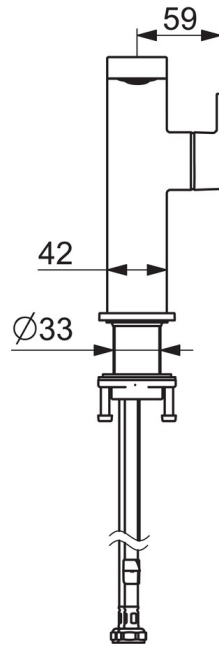

Náhradné diely

SP57142273

Název	Kód
01 Aerátor, M24x1 HC SSR-STD	59914015
02 Fitting ring for aerator, M24x1, SW17, (2019-)	59914744
03 Výtokové rameno, L=154	1006400V
04 Tesnenie sada	59911884
05 Ovládacía rukoväť	1000776V
06 Vymedzovacia vložka	59913762
07 Skrutka, M5x8, SW2.5	59904755
08 Krytka	59914638
09 Prítlačná matica, M32x1, SW24	59913958
10 Kartuš, 2.5	59913914
11 Kryt príruby	1006394V
12 Gumové tesnenie	59914650
13 Upevňovací set	59913371