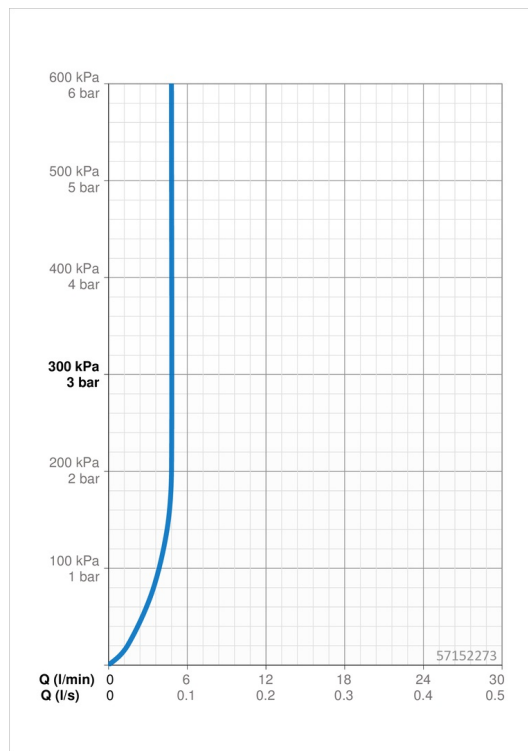

EAN: 4057304015212
static.hansa.com/57152273

- Umývadlo
- Jednopáková s bočným ovládaním
- Stojanková
- Chróm
- Otočné výtokové rameno
- PCA® - aerátor s konštantným prietokom vody aj pri kolísaní tlaku, Výkyvný aerátor
- Jedna ovládacia páka / rukoväť, Páka so symbolom teplej a studenej vody
- Odtoková garnitúra s tiahlom
- Ø 25 mm keramická kartuša pre ovládanie teploty a prietoku vody
- Flexibilné pripojovacie hadičky
- Telo batérie z mosadze DZR
- otočný výtok s aretáciou v strednej polohe

Technické údaje

Vlastnosti prietoku

Prietok pri tlaku 3 bar (s ovládačom prietoku) **4.8 l/min**

Technické vlastnosti

Dodávka teplej vody **max. +80°C**
Pracovný tlak **0.5-10 bar**
Spojovacia veľkosť **G3/8**
Projection **134 mm**
Materiál **Mosadz**

Predpisy

Norma EN **EN 817**
Trieda hlučnosti **I (ISO 3822)**

Schválenia a Prehlásenia

ABP **PA-IX 38026/IO**