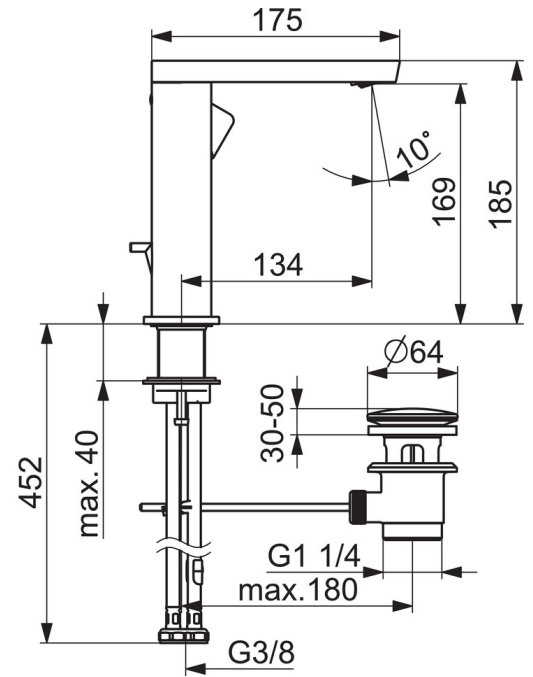

Náhradné diely

SP57142273

Název	Kód
01 Aerátor, M24x1 HC SSR-STD	59914015
02 Fitting ring for aerator, M24x1, SW17, (2019-)	59914744
03 Výtokové rameno, L=154	1006400V
04 Tesnenie sada	59911884
05 Ovládacía rukoväť	1000776V
06 Vymedzovacia vložka	59913762
07 Skrutka, M5x8, SW2.5	59904755
08 Krytka	59914638
09 Prítlačná matica, M32x1, SW24	59913958
10 Kartuš, 2.5	59913914
11 Kryt príruby	1006394V
12 Gumové tesnenie	59914650
13 Upevňovací set	59913371