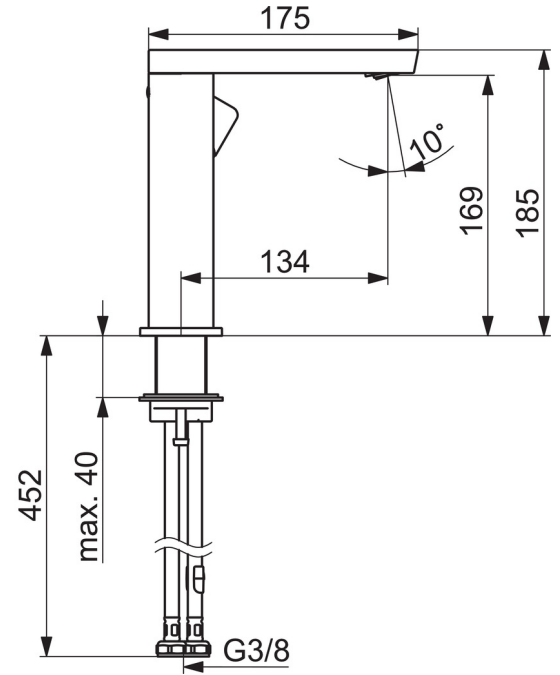

Náhradné diely

SP57142273

	Názov	Kód
01	Aerator, M24x1 HC SSR-STD	59914015
02	Fitting ring for aerator, M24x1, SW17, (2019-)	59914744
03	Výtokové rameno, L=154	1006400V
04	Tesnenie sada	59911884
05	Ovládacía rukoväť	1000776V
06	Vymedzovacia vložka	59913762
07	Skrutka, M5x8, SW2.5	59904755
08	Krytka	59914638
09	Prítlačná matica, M32x1, SW24	59913958
10	Kartuš, 2.5	59913914
11	Kryt príruby	1006394V
12	Gumové tesnenie	59914650
13	Upevňovací set	59913371