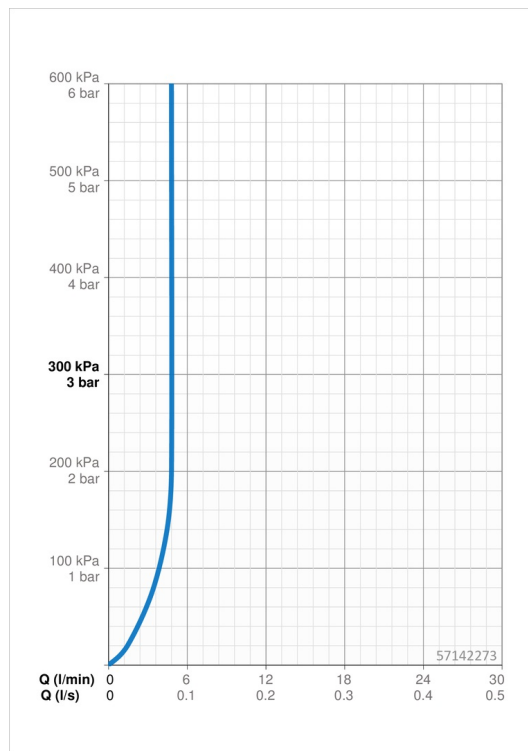

EAN: 4057304015229
static.hansa.com/57142273

- Umývadlo
- Jednopáková s bočným ovládaním
- Stojanková
- Chróm
- Otočné výtokové rameno
- PCA® - aerátor s konštantným prietokom vody aj pri kolísaní tlaku, Výkyvný aerátor
- Jedna ovládacia páka / rukoväť, Páka so symbolom teplej a studenej vody
- $\varnothing$ 25 mm keramická kartuša pre ovládanie teploty a prietoku vody
- Flexibilné pripojovacie hadičky
- Telo batérie z mosadze DZR
- Bez odtokovej garnitúry
- otočný výtok s aretáciou v strednej polohe

Technické údaje

Vlastnosti prietoku

Prietok pri tlaku 3 bar (s ovládačom prietoku) **4.8 l/min**

Technické vlastnosti

Dodávka teplej vody **max. +80°C**
Pracovný tlak **0.5-10 bar**
Spojovacia veľkosť **G3/8**
Projection **134 mm**
Materiál **Mosadz**

Predpisy

Norma EN **EN 817**
Trieda hlučnosti **I (ISO 3822)**

Schválenia a Prehlásenia

ABP **PA-IX 38026/IO**