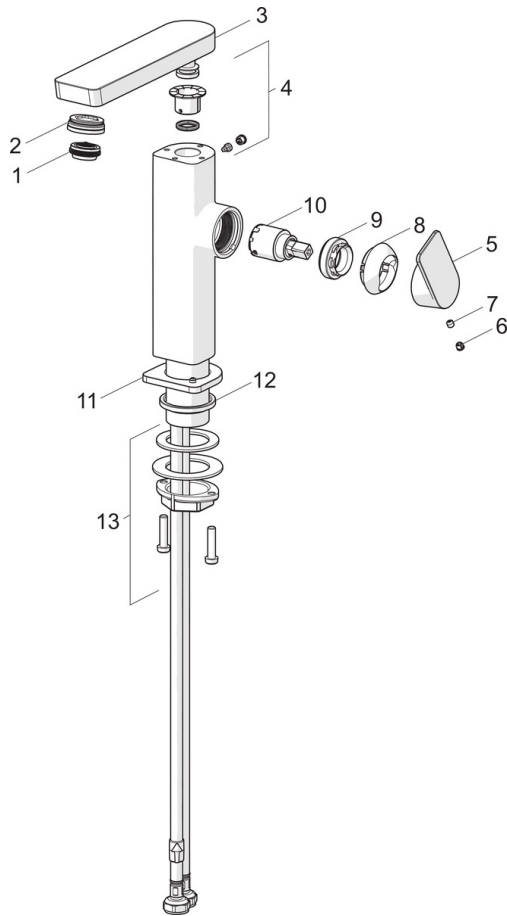

### Technické vlastnosti

Dodávka teplej vody **max. +80°C**  
 Pracovný tlak **0.5-10 bar**  
 Spojovacia veľkosť **G3/8**  
 Projection **134 mm**  
 Materiál **Mosadz**

### SP57142273

	Názov	Kód
01	Aerator, M24x1 HC SSR-STD	59914015
02	Fitting ring for aerator, M24x1, SW17, (2019-)	59914744
03	Výtokové rameno, L=154	1006400V
04	Tesnenie sada	59911884
05	Ovládacía rukoväť	1000776V
06	Vymedzovacia vložka	59913762
07	Skrutka, M5x8, SW2.5	59904755
08	Krytka	59914638
09	Prítlačná matica, M32x1, SW24	59913958
10	Kartuš, 2.5	59913914
11	Kryt príruby	1006394V
12	Gumové tesnenie	59914650
13	Upevňovací set	59913371