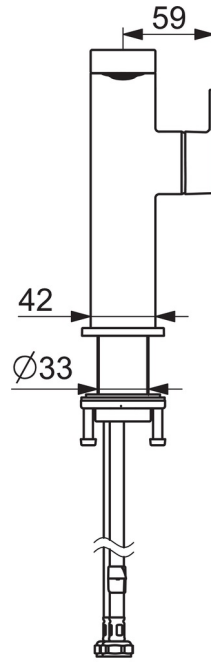

Náhradné diely

SP57142273

	Názov	Kód
01	Aerator, M24x1 HC SSR-STD	59914015
02	Fitting ring for aerator, M24x1, SW17, (2019-)	59914744
03	Výtokové rameno, L=154	1006400V
04	Tesnenie sada	59911884
05	Ovládacía rukoväť	1000776V
06	Vymedzovacia vložka	59913762
07	Skrutka, M5x8, SW2.5	59904755
08	Krytka	59914638
09	Prítlačná matica, M32x1, SW24	59913958
10	Kartuš, 2.5	59913914
11	Kryt príruby	1006394V
12	Gumové tesnenie	59914650
13	Upevňovací set	59913371