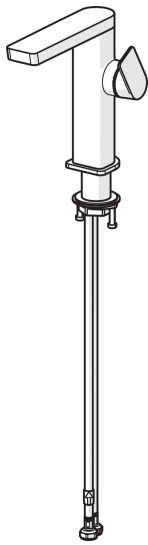

Náhradné diely

SP57142273

	Názov	Kód
01	Aerator, M24x1 HC SSR-STD	59914015
02	Fitting ring for aerator, M24x1, SW17, (2019-)	59914744
03	Výtokové rameno, L=154	1006400V
04	Tesnenie sada	59911884
05	Ovládacía rukoväť	1000776V
06	Vymedzovacia vložka	59913762
07	Skrutka, M5x8, SW2.5	59904755
08	Krytka	59914638
09	Prítlačná matica, M32x1, SW24	59913958
10	Kartuš, 2.5	59913914
11	Kryt príruby	1006394V
12	Gumové tesnenie	59914650
13	Upevňovací set	59913371