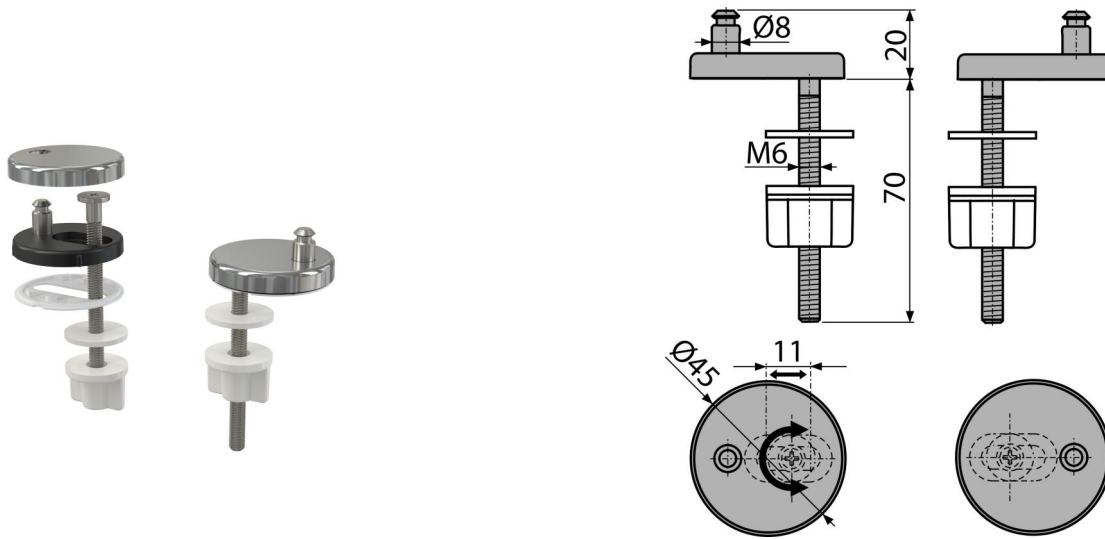

**P106****Pánty so spodnou montážou, krytka nerez****Použitie**

Pre misky s obmedzeným montážnym prístupom  
 Pre WC sedátka A602, A603, A604, A606, A674S

**Vlastnosti**

- CLICK systém – ľahko čistiteľná keramika vďaka rýchlo odnímateľnému sedátku
- Kovové telo
- Univerzálne nastaviteľné v dvoch osiach

**Rozsah dodávky**

- Nerezová skrutka s maticami 2 ks
- Záves s kovovou krytkou 2 ks

**Objednací kód, Logistické informácie**

Kód	EAN	Hmotnosť (kus   balenie   paleta)	Rozmer (kus   balenie)	Množstvo (balenie   paleta)
P106	8595580547202	0,0645   0,0000   0,0000 kg	90x45x45   mm	1   - ps