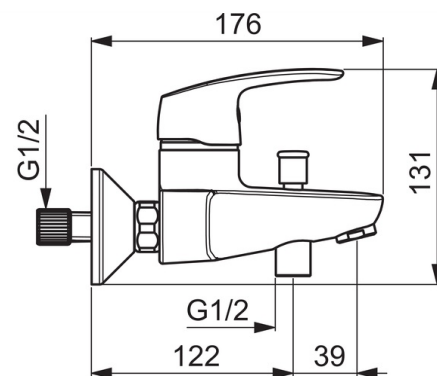

EAN: 4057304003219
static.hansa.com/45112183

- Sprcha a vaňa
- Jednopáková
- Nástenná montáž
- Chróm
- Pevné výtokové rameno
- CASCADE® - aerátor
- Páka so symbolom teplej a studenej vody, Jedna ovládacia páka / rukoväť
- Tlačný prepínač
- Funkcie pre nastavenie maximálnej teploty a prietoku vody, Nastaviteľný obmedzovač teploty vody (súčasť dodávky, možnosť dodatočnej inštalácie)
- Spätný ventil (-y), \varnothing 40 mm keramická kartuša pre ovládanie teploty a prietoku vody
- Excentrické etážky
- Telo batérie z mosadze DZR
- zabezpečené proti spätnému toku pri použití v domácnosti (podľa DIN EN 1717)

Technické údaje

Vlastnosti prietoku

Prietok pri tlaku 3 bar **20.4 / 19.2 l/min**

Technické vlastnosti

Veľkosť DN (menovitý rozmer) **DN15**
 Dodávka teplej vody **max. +80°C**
 Pracovný tlak **0.5-10 bar**
 Projection **166 mm**

Predpisy

Norma EN **EN 817**
 Trieda hlučnosti **II (ISO 3822)**

Schválenia a Prehlásenia

KIWA **K6116/08**
 DVGW **DW-6506CS0561**
 ABP **PA-IX 29617/II DB**

Náhradné diely

SP45112183

	Názov	Kód
01	Ovládacía rukoväť	59914453
02	Krytka Ukončené	59914454
03	Prítlačná matica, M42x1,5, SW 38	59914128
04	Kartuš, 4.0 Classic	59914129
05	Prepínač	59912706
06	Aerator, M24x1 C	59913401
07	Spätný ventil	59905714