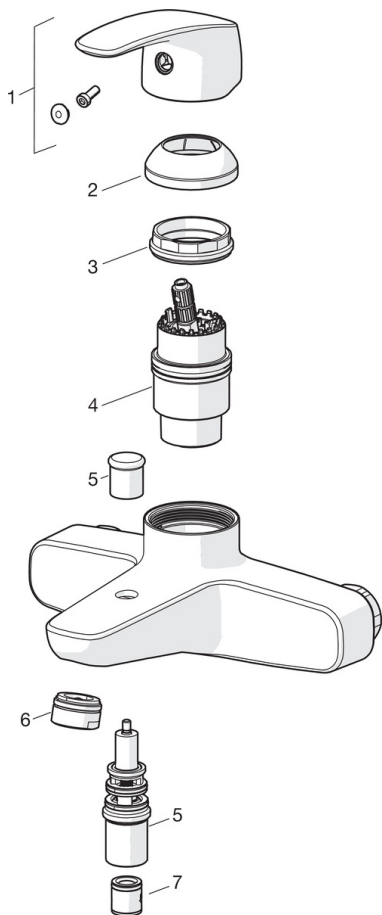

EAN: 4057304003219
static.hansa.com/45112183

- Sprcha a vaňa
- Jednopáková
- Nástenná montáž
- Chróm
- Pevné výtokové rameno
- CASCADE® - aerátor
- Páka so symbolom teplej a studenej vody, Jedna ovládacia páka / rukoväť
- Tlačný prepínač
- Funkcie pre nastavenie maximálnej teploty a prietoku vody, Nastaviteľný obmedzovač teploty vody (súčasť dodávky, možnosť dodatočnej inštalácie)
- Spätný ventil (-y), \varnothing 40 mm keramická kartuša pre ovládanie teploty a prietoku vody
- Excentrické etážky
- Telo batérie z mosadze DZR
- zabezpečené proti spätnému toku pri použití v domácnosti (podľa DIN EN 1717)

Technické údaje

Vlastnosti prietoku

Prietok pri tlaku 3 bar **20.4 / 19.2 l/min**

Technické vlastnosti

Veľkosť DN (menovitý rozmer) **DN15**
 Dodávka teplej vody **max. +80°C**
 Pracovný tlak **0.5-10 bar**
 Projection **166 mm**

Predpisy

Norma EN **EN 817**
 Trieda hlučnosti **II (ISO 3822)**

Schválenia a Prehlásenia

KIWA **K6116/08**
 DVGW **DW-6506CS0561**
 ABP **PA-IX 29617/II DB**

Náhradné diely

SP45112183

	Názov	Kód
01	Ovládacía rukoväť	59914453
02	Krytka Ukončené	59914454
03	Prítlačná matica, M42x1,5, SW 38	59914128
04	Kartuš, 4.0 Classic	59914129
05	Prepínač	59912706
06	Aerator, M24x1 C	59913401
07	Spätný ventil	59905714