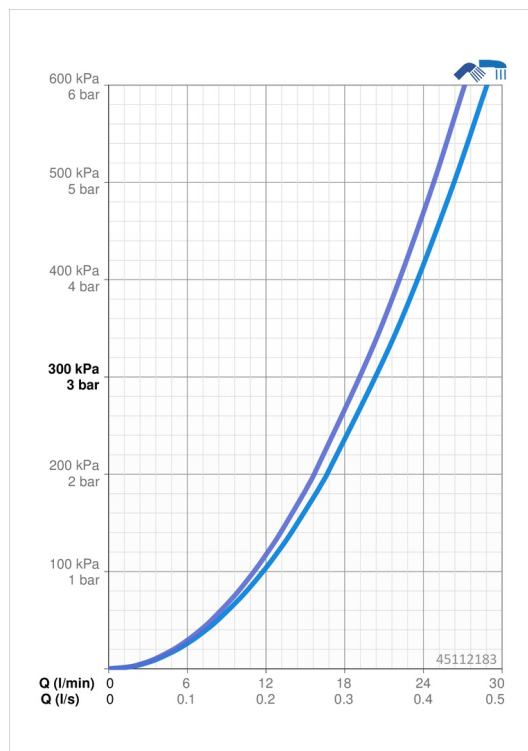

EAN: 4057304003219
static.hansa.com/45112183

- Sprcha a vaňa
- Jednopáková
- Nástenná montáž
- Chróm
- Pevné výtokové rameno
- CASCADE® - aerátor
- Páka so symbolom teplej a studenej vody, Jedna ovládacia páka / rukoväť
- Tlačný prepínač
- Funkcie pre nastavenie maximálnej teploty a prietoku vody, Nastaviteľný obmedzovač teploty vody (súčasť dodávky, možnosť dodatočnej inštalácie)
- Spätný ventil (-y), $\varnothing$ 40 mm keramická kartuša pre ovládanie teploty a prietoku vody
- Excentrické etážky
- Telo batérie z mosadze DZR
- zabezpečené proti spätnému toku pri použití v domácnosti (podľa DIN EN 1717)

Technické údaje

Vlastnosti prietoku

Prietok pri tlaku 3 bar **20.4 / 19.2 l/min**

Technické vlastnosti

Veľkosť DN (menovitý rozmer) **DN15**
Dodávka teplej vody **max. +80°C**
Pracovný tlak **0.5-10 bar**
Projection **166 mm**

Predpisy

Norma EN **EN 817**
Trieda hlučnosti **II (ISO 3822)**

Schválenia a Prehlásenia

KIWA **K6116/08**
DVGW **DW-6506CS0561**
ABP **PA-IX 29617/II DB**