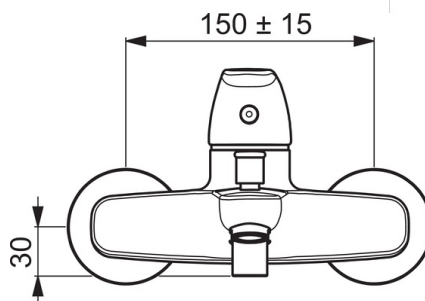

EAN: 4057304003219
static.hansa.com/45112183

- Sprcha a vaňa
- Jednopáková
- Nástenná montáž
- Chróm
- Pevné výtokové rameno
- CASCADE® - aerátor
- Páka so symbolom teplej a studenej vody, Jedna ovládacia páka / rukoväť
- Tlačný prepínač
- Funkcie pre nastavenie maximálnej teploty a prietoku vody, Nastaviteľný obmedzovač teploty vody (súčasť dodávky, možnosť dodatočnej inštalácie)
- Spätný ventil (-y), \varnothing 40 mm keramická kartuša pre ovládanie teploty a prietoku vody
- Excentrické etážky
- Telo batérie z mosadze DZR
- zabezpečené proti spätnému toku pri použití v domácnosti (podľa DIN EN 1717)

Technické údaje

Vlastnosti prietoku

Prietok pri tlaku 3 bar **20.4 / 19.2 l/min**

Technické vlastnosti

Veľkosť DN (menovitý rozmer) **DN15**
 Dodávka teplej vody **max. +80°C**
 Pracovný tlak **0.5-10 bar**
 Projection **166 mm**

Predpisy

Norma EN **EN 817**
 Trieda hlučnosti **II (ISO 3822)**

Schválenia a Prehlásenia

KIWA **K6116/08**
 DVGW **DW-6506CS0561**
 ABP **PA-IX 29617/II DB**

Náhradné diely

SP45112183

	Názov	Kód
01	Ovládacía rukoväť	59914453
02	Krytka Ukončené	59914454
03	Prítlačná matica, M42x1,5, SW 38	59914128
04	Kartuš, 4.0 Classic	59914129
05	Prepínač	59912706
06	Aerator, M24x1 C	59913401
07	Spätný ventil	59905714