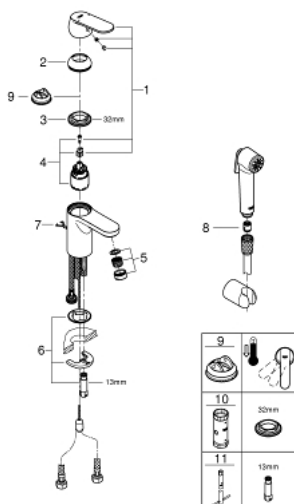

## 23 125 000 EUROSMART COSMOPOLITAN EUROSMART COSMOPOLITAN PÁKOVÁ UMÝVADLOVÁ BATÉRIA, DN 15 S-SIZE

### POPIS PRODUKTU

- 1-otvorová montáž
- kovová páka
- keramická kartuša s technológiou **GROHE SilkMove** 35 mm
- variabilne nastaviteľný obmedzovač prietoku
- obmedzovač teploty na objednávku (46 375)
- chrómový povrch s **GROHE StarLight**
- GROHE EcoJoy perlátor 4 l/min
- **GROHE FastFixation** rýchломontážny systém
- spúšťacia retiazka so závažím
- flexi prípojné hadičky
- obmedzovač teploty na objednávku
- se sprchovým setom:
  - ručná sprcha s integrovaným prepínaním
  - nástenný držiak sprchy
  - sprchová hadica
- je možné použiť pri prietokovom tlaku 1,0 - 5,0 barov

### NÁHRADNÉ DIELY

- 1: Kompletná páka (Č. obj. 46681000)
- 2: Kryt (Č. obj. 46436000)
- 3: Nastaviteľné ELB, DN 10 (Č. obj. 46460000)
- 4: Kartuša (Č. obj. 46374000)
- 5: Perlátor (Č. obj. 48280000)
- 6: Kontraskrutkový spoj (Č. obj. 46671000)
- 7: Retiazka (Č. obj. 06815000)
- 8: Spätná klapka (Č. obj. 08565000)
- 9: Obmedzovač teploty (Č. obj. 46375000)\*
- 10: Kľúč (Č. obj. 19332000)\*
- 11: Montážny kľúč (Č. obj. 19017000)\*