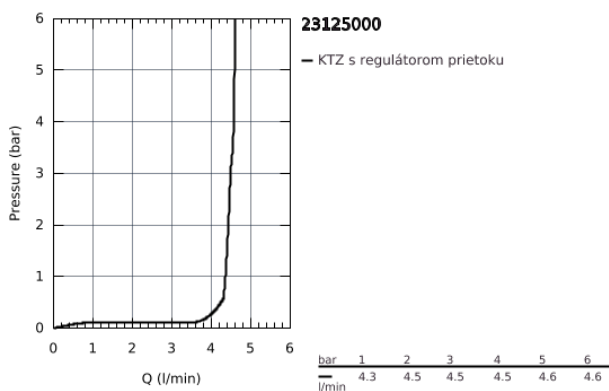

## 23 125 000 EUROSMART COSMOPOLITAN EUROSMART COSMOPOLITAN PÁKOVÁ UMÝVADLOVÁ BATÉRIA, DN 15 S-SIZE

### POPIS PRODUKTU

- 1-otvorová montáž
- kovová páka
- keramická kartuša s technológiou **GROHE SilkMove** 35 mm
- variabilne nastaviteľný obmedzovač prietoku
- obmedzovač teploty na objednávku (46 375)
- chrómový povrch s **GROHE StarLight**
- GROHE EcoJoy perlátor 4 l/min
- **GROHE FastFixation** rýchломontážny systém
- spúšťacia retiazka so závažím
- flexi prípojné hadičky
- obmedzovač teploty na objednávku
- se sprchovým setom:
  - ručná sprcha s integrovaným prepínaním
  - nástenný držiak sprchy
  - sprchová hadica
- je možné použiť pri prietokovom tlaku 1,0 - 5,0 barov