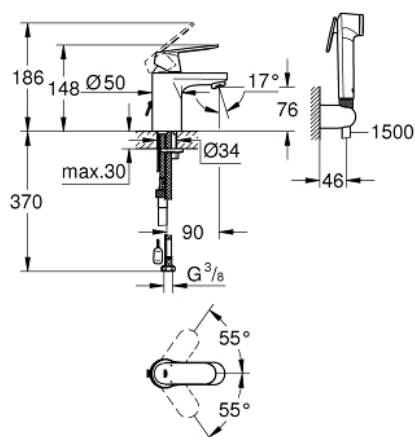

## 23 125 000 EUROSMART COSMOPOLITAN EUROSMART COSMOPOLITAN PÁKOVÁ UMÝVADLOVÁ BATÉRIA, DN 15 S-SIZE

### POPIS PRODUKTU

- 1-otvorová montáž
- kovová páka
- keramická kartuša s technológiou **GROHE SilkMove** 35 mm
- variabilne nastaviteľný obmedzovač prietoku
- obmedzovač teploty na objednávku (46 375)
- chrómový povrch s **GROHE StarLight**
- GROHE EcoJoy perlátor 4 l/min
- **GROHE FastFixation** rýchломontážny systém
- spúšťacia retiazka so závažím
- flexi prípojné hadičky
- obmedzovač teploty na objednávku
- se sprchovým setom:
  - ručná sprcha s integrovaným prepínaním
  - nástenný držiak sprchy
  - sprchová hadica
- je možné použiť pri prietokovom tlaku 1,0 - 5,0 barov

### NÁHRADNÉ DIELY

- 1: Kompletná páka (Č. obj. 46681000)
- 2: Kryt (Č. obj. 46436000)
- 3: Nastaviteľné ELB, DN 10 (Č. obj. 46460000)
- 4: Kartuša (Č. obj. 46374000)
- 5: Perlátor (Č. obj. 48280000)
- 6: Kontraskrutkový spoj (Č. obj. 46671000)
- 7: Retiazka (Č. obj. 06815000)
- 8: Spätná klapka (Č. obj. 08565000)
- 9: Obmedzovač teploty (Č. obj. 46375000)\*
- 10: Kľúč (Č. obj. 19332000)\*
- 11: Montážny kľúč (Č. obj. 19017000)\*