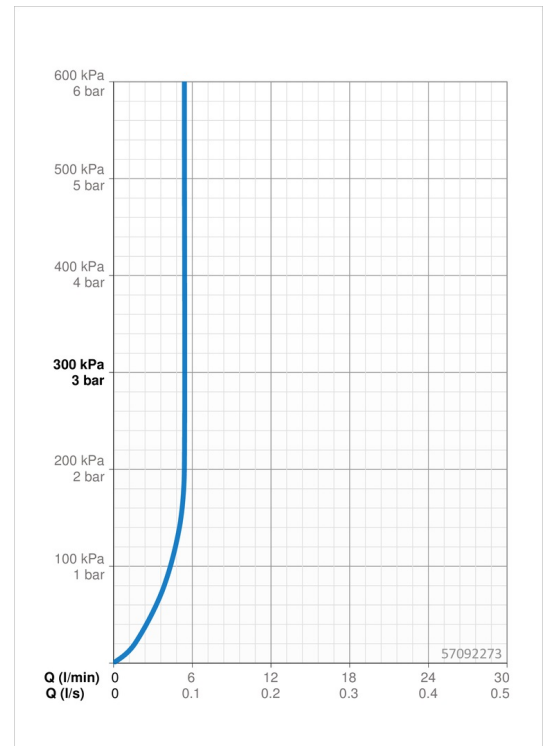

Predpisy

Norma EN **EN 817**
Trieda hlučnosti **I (ISO 3822)**

reddot winner 2021