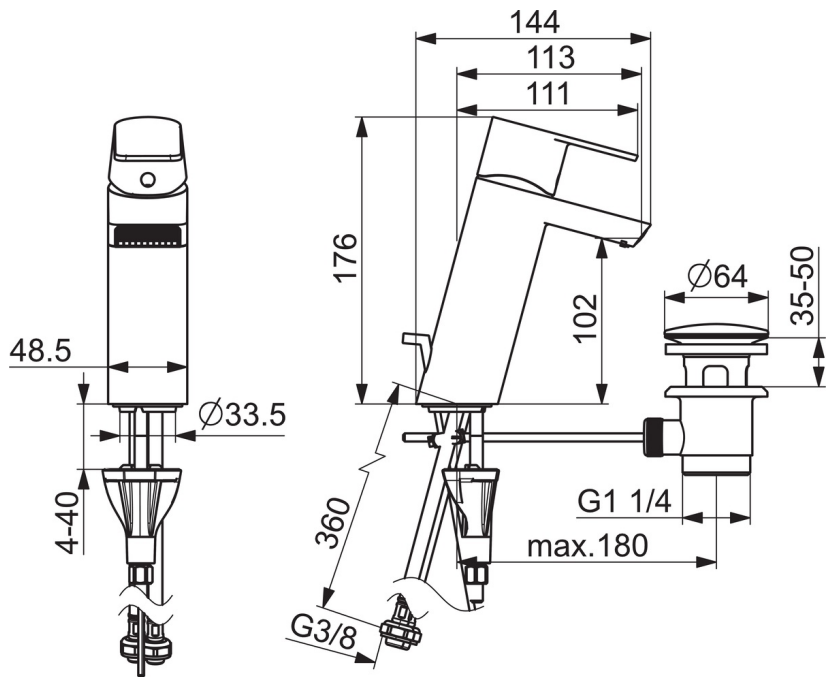

EAN: 4057304015175
static.hansa.com/57092273

- Umývadlo
- Jednopáková
- Stojanková
- Chróm
- Pevné výtokové rameno
- Aerátor s laminárnym prúdom vody
- Jedna ovládací páka / rukoväť, Páka so symbolom teplej a studenej vody
- Odtoková garnitúra s tiahlom
- \varnothing 40 mm keramická kartuša pre ovládanie teploty a prietoku vody
- Flexibilné pripojovacie hadičky
- Telo batérie z mosadze DZR, 3S - inštalčný systém pre bezpečné a jednoduché upevnenie batérie
- diamantovo štruktúrovaný tok vody

Technické údaje

Vlastnosti prietoku

Prietok pri tlaku 3 bar (s ovládačom prietoku) **5.4 l/min**

Technické vlastnosti

Velkosť DN (menovitý rozmer) **DN15**
 Dodávka teplej vody **max. +80°C**
 Pracovný tlak **0.5-10 bar**
 Spojovacia veľkosť **G3/8**
 Projection **113 mm**
 Materiál **Mosadz**

Predpisy

Norma EN **EN 817**
 Trieda hlučnosti **I (ISO 3822)**

reddot winner 2021

Náhradné diely

SP57082273

Názov	Kód
01 Ovládacia rukoväť	1009774V
02 Záslepka	59914573
03 Krytka	59914649
04 Prítlačná matica, M4x1,5, SW 38	59914128
05 Kartuš	59914665
06 Aerátor	1006714V
07 Gumové tesnenie	59914591
08 Upevňovacia skrutka, M8x1, L=130	59914474
09 Upevňovací set	59914475
10 Čistiaci filter	59911684