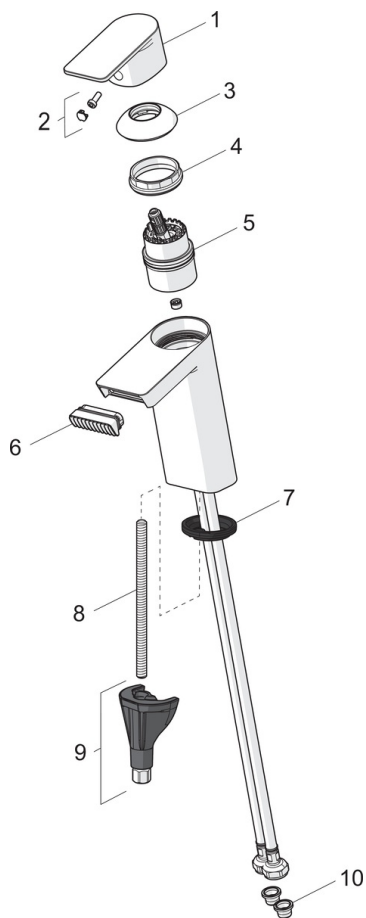

EAN: 4057304015175
static.hansa.com/57092273

- Umývadlo
- Jednopáková
- Stojanková
- Chróm
- Pevné výtokové rameno
- Aerátor s laminárnym prúdom vody
- Jedna ovládací páka / rukoväť, Páka so symbolom teplej a studenej vody
- Odtoková garnitúra s tiahlom
- \varnothing 40 mm keramická kartuša pre ovládanie teploty a prietoku vody
- Flexibilné pripojovacie hadičky
- Telo batérie z mosadze DZR, 3S - inštalčný systém pre bezpečné a jednoduché upevnenie batérie
- diamantovo štruktúrovaný tok vody

Technické údaje

Vlastnosti prietoku

Prietok pri tlaku 3 bar (s ovládačom prietoku) **5.4 l/min**

Technické vlastnosti

Velkosť DN (menovitý rozmer) **DN15**
 Dodávka teplej vody **max. +80°C**
 Pracovný tlak **0.5-10 bar**
 Spojovacia veľkosť **G3/8**
 Projection **113 mm**
 Materiál **Mosadz**

Predpisy

Norma EN **EN 817**
 Trieda hlučnosti **I (ISO 3822)**

reddot winner 2021

Náhradné diely

SP57082273

Názov	Kód
01 Ovládacia rukoväť	1009774V
02 Záslepka	59914573
03 Krytka	59914649
04 Prítlačná matica, M4x1,5, SW 38	59914128
05 Kartuš	59914665
06 Aerátor	1006714V
07 Gumové tesnenie	59914591
08 Upevňovacia skrutka, M8x1, L=130	59914474
09 Upevňovací set	59914475
10 Čistiaci filter	59911684