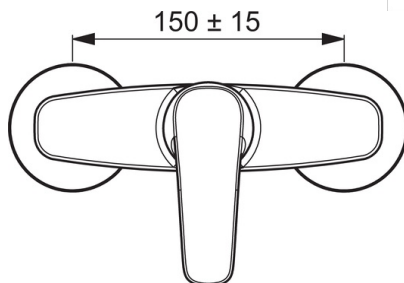

EAN: 4057304004346
static.hansa.com/45120163

- Riešenia pre sprchy
- Jednopáková
- Nástenná montáž
- Chróm
- Páka so symbolom teplej a studenej vody, Jedna ovládacia páka / rukoväť
- Funkcie pre nastavenie maximálnej teploty a prietoku vody, Nastaviteľný obmedzovač teploty vody (súčasť dodávky, možnosť dodatočnej inštalácie)
- Spätný ventil (-y), \varnothing 40 mm keramická kartuša pre ovládanie teploty a prietoku vody
- Excentrické etážky
- Telo batérie z mosadze DZR
- zabezpečené proti spätnému toku pri použití v domácnosti (podľa DIN EN 1717)

Technické údaje

Vlastnosti prietoku

Prietok pri tlaku 3 bar **16.8 l/min**

Technické vlastnosti

Veľkosť DN (menovitý rozmer) **DN15**
 Dodávka teplej vody **max. +80°C**
 Pracovný tlak **0.5-10 bar**

Predpisy

Norma EN **EN 817**
 Trieda hlučnosti **I (ISO 3822)**

Schválenia a Prehlásenia

KIWA **K6116/08**
 DVGW **DW-6506CS0561**
 ABP **PA-IX 29616/IB**

Náhradné diely

SP45120163

	Názov	Kód
01	Ovládacía rukoväť	59914453
02	Krytka Ukončené	59914454
03	Pritlačná matica, M42x1,5, SW 38	59914128
04	Kartuš, 4.0 Classic	59914129
05	Spätňý ventil	59905714