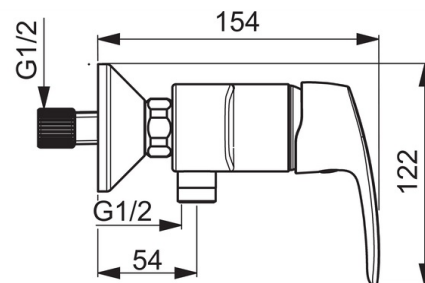

EAN: 4057304004346
static.hansa.com/45120163

- Riešenia pre sprchy
- Jednopáková
- Nástenná montáž
- Chróm
- Páka so symbolom teplej a studenej vody, Jedna ovládacia páka / rukoväť
- Funkcie pre nastavenie maximálnej teploty a prietoku vody, Nastaviteľný obmedzovač teploty vody (súčasť dodávky, možnosť dodatočnej inštalácie)
- Spätný ventil (-y), \varnothing 40 mm keramická kartuša pre ovládanie teploty a prietoku vody
- Excentrické etážky
- Telo batérie z mosadze DZR
- zabezpečené proti spätnému toku pri použití v domácnosti (podľa DIN EN 1717)

Technické údaje

Vlastnosti prietoku

Prietok pri tlaku 3 bar **16.8 l/min**

Technické vlastnosti

Veľkosť DN (menovitý rozmer) **DN15**
 Dodávka teplej vody **max. +80°C**
 Pracovný tlak **0.5-10 bar**

Predpisy

Norma EN **EN 817**
 Trieda hlučnosti **I (ISO 3822)**

Schválenia a Prehlásenia

KIWA **K6116/08**
 DVGW **DW-6506CS0561**
 ABP **PA-IX 29616/IB**

Náhradné diely

SP45120163

	Názov	Kód
01	Ovládacía rukoväť	59914453
02	Krytka Ukončené	59914454
03	Pritlačná matica, M42x1,5, SW 38	59914128
04	Kartuš, 4.0 Classic	59914129
05	Spätňý ventil	59905714