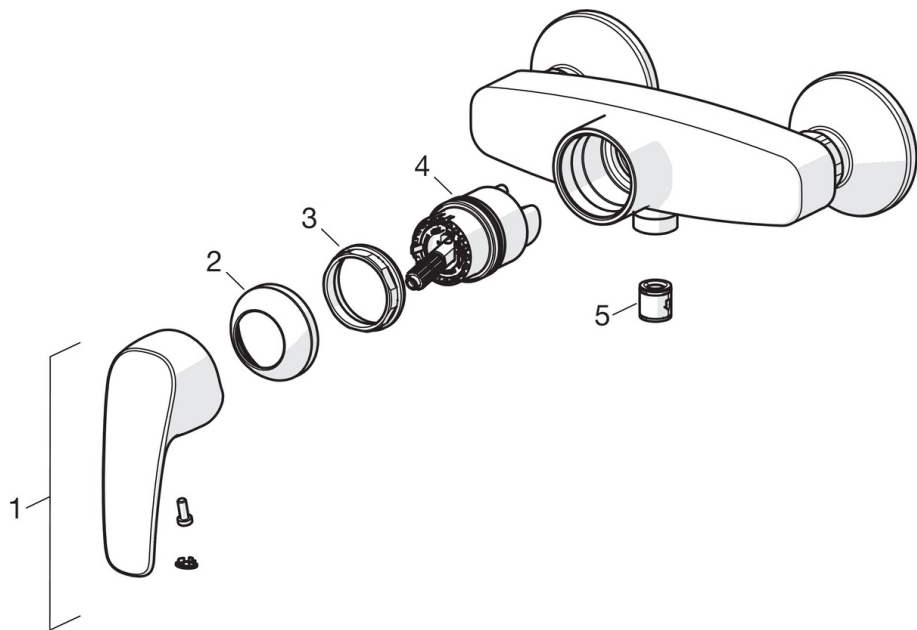

Náhradné diely

SP45120163

	Názov	Kód
01	Ovládacía rukoväť	59914453
02	Krytka Ukončené	59914454
03	Pritlačná matica, M42x1,5, SW 38	59914128
04	Kartuš, 4.0 Classic	59914129
05	Spätňý ventil	59905714