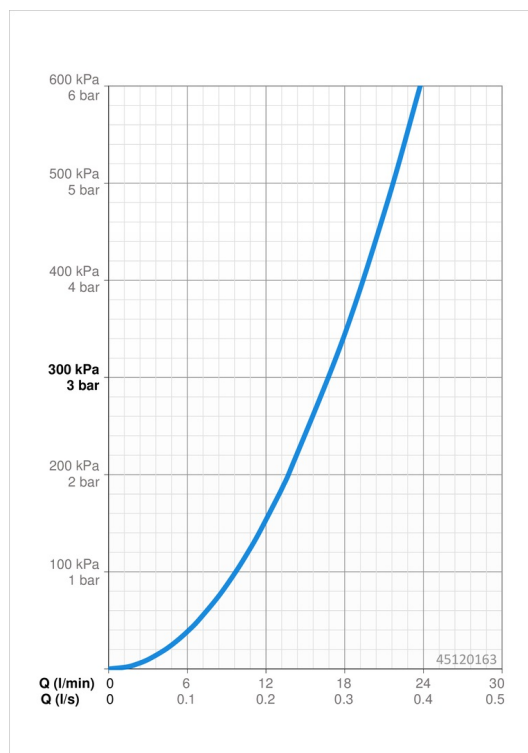

EAN: 4057304004346
static.hansa.com/45120163

- Riešenia pre sprchy
- Jednopáková
- Nástenná montáž
- Chróm
- Páka so symbolom teplej a studenej vody, Jedna ovládacia páka / rukoväť
- Funkcie pre nastavenie maximálnej teploty a prietoku vody, Nastaviteľný obmedzovač teploty vody (súčasť dodávky, možnosť dodatočnej inštalácie)
- Spätný ventil (-y), $\varnothing$ 40 mm keramická kartuša pre ovládanie teploty a prietoku vody
- Excentrické etážky
- Telo batérie z mosadze DZR
- zabezpečené proti spätnému toku pri použití v domácnosti (podľa DIN EN 1717)

Technické údaje

Vlastnosti prietoku

Prietok pri tlaku 3 bar **16.8 l/min**

Technické vlastnosti

Veľkosť DN (menovitý rozmer) **DN15**
Dodávka teplej vody **max. +80°C**
Pracovný tlak **0.5-10 bar**

Predpisy

Norma EN **EN 817**
Trieda hlučnosti **I (ISO 3822)**

Schválenia a Prehlásenia

KIWA **K6116/08**
DVGW **DW-6506CS0561**
ABP **PA-IX 29616/IB**