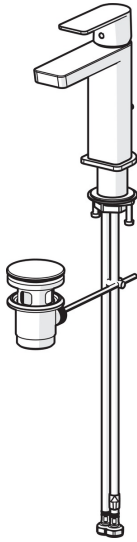

EAN: 4057304015182
static.hansa.com/57182273

- Umývadlo
- Jednopáková
- Stojanková
- Chróm
- Pevné výtokové rameno
- PCA® - aerátor s konštantným prietokom vody aj pri kolísaní tlaku, Výkyvný aerátor
- Jedna ovládacia páka / rukoväť, Páka so symbolom teplej a studenej vody
- Odtoková garnitúra s tiahlom
- Ø 25 mm keramická kartuša pre ovládanie teploty a prietoku vody
- Flexibilné pripojovacie hadičky
- Telo batérie z mosadze DZR

Technické údaje

Vlastnosti prietoku

Prietok pri tlaku 3 bar (s ovládačom prietoku) **4.8 l/min**

Technické vlastnosti

Dodávka teplej vody **max. +80°C**
 Pracovný tlak **0.5-10 bar**
 Spojovacia veľkosť **G3/8**
 Projection **134 mm**
 Materiál **Mosadz**

Predpisy

Norma EN **EN 817**
 Trieda hlučnosti **I (ISO 3822)**

Schválenia a Prehlásenia

ABP **PA-IX 38025/IO**

Náhradné diely

SP57192273

Název	Kód
01 Ovládacia rukoväť	1006412V
02 Vymedzovacia vložka	59913762
03 Skrutka, M5x8, SW2.5	59904755
04 Krytka	59913957
05 Pritlačná matica, M32x1, SW24	59913958
06 Kartuš, 2.5	59913914
07 Fitting ring for aerator, M24x1, SW17, (2019-)	59914744
08 Aerátor, M24x1 HC SSR-STD	59914015
09 Kryt príruby	1006394V
10 Gumové tesnenie	59914650
11 Upevňovací set	59913371