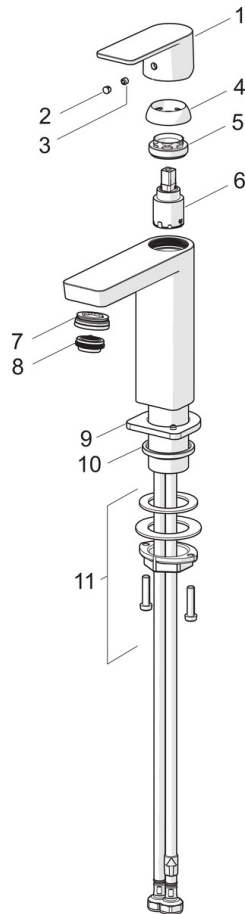

EAN: 4057304015182
static.hansa.com/57182273

- Umývadlo
- Jednopáková
- Stojanková
- Chróm
- Pevné výtokové rameno
- PCA® - aerátor s konštantným prietokom vody aj pri kolísaní tlaku, Výkyvný aerátor
- Jedna ovládacia páka / rukoväť, Páka so symbolom teplej a studenej vody
- Odtoková garnitúra s tiahlom
- Ø 25 mm keramická kartuša pre ovládanie teploty a prietoku vody
- Flexibilné pripojovacie hadičky
- Telo batérie z mosadze DZR

Technické údaje

Vlastnosti prietoku

Prietok pri tlaku 3 bar (s ovládačom prietoku) **4.8 l/min**

Technické vlastnosti

Dodávka teplej vody **max. +80°C**
 Pracovný tlak **0.5-10 bar**
 Spojovacia veľkosť **G3/8**
 Projection **134 mm**
 Materiál **Mosadz**

Predpisy

Norma EN **EN 817**
 Trieda hlučnosti **I (ISO 3822)**

Schválenia a Prehlásenia

ABP **PA-IX 38025/IO**

Náhradné diely

SP57192273

Název	Kód
01 Ovládacia rukoväť	1006412V
02 Vymedzovacia vložka	59913762
03 Skrutka, M5x8, SW2.5	59904755
04 Krytka	59913957
05 Pritlačná matica, M32x1, SW24	59913958
06 Kartuš, 2.5	59913914
07 Fitting ring for aerator, M24x1, SW17, (2019-)	59914744
08 Aerátor, M24x1 HC SSR-STD	59914015
09 Kryt príruby	1006394V
10 Gumové tesnenie	59914650
11 Upevňovací set	59913371