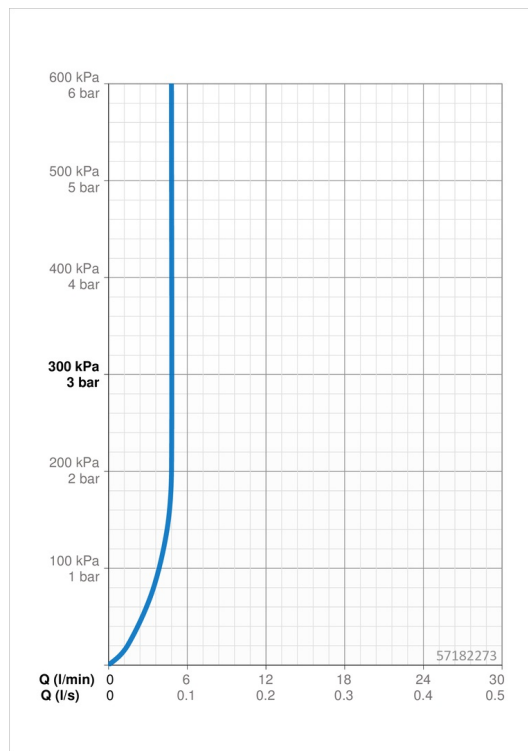

Technické údaje

Vlastnosti prietoku

Prietok pri tlaku 3 bar (s ovládačom prietoku) **4.8 l/min**

Technické vlastnosti

Dodávka teplej vody **max. +80°C**
 Pracovný tlak **0.5-10 bar**
 Spojovacia veľkosť **G3/8**
 Projection **134 mm**
 Materiál **Mosadz**

Predpisy

Norma EN **EN 817**
 Trieda hlučnosti **I (ISO 3822)**

Schválenia a Prehlásenia

ABP **PA-IX 38025/IO**

Náhradné diely

SP57192273

Název	Kód
01 Ovládacia rukoväť	1006412V
02 Vymedzovacia vložka	59913762
03 Skrutka, M5x8, SW2.5	59904755
04 Krytka	59913957
05 Pritlačná matica, M32x1, SW24	59913958
06 Kartuš, 2.5	59913914
07 Fitting ring for aerator, M24x1, SW17, (2019-)	59914744
08 Aerátor, M24x1 HC SSR-STD	59914015
09 Kryt príruby	1006394V
10 Gumové tesnenie	59914650
11 Upevňovací set	59913371