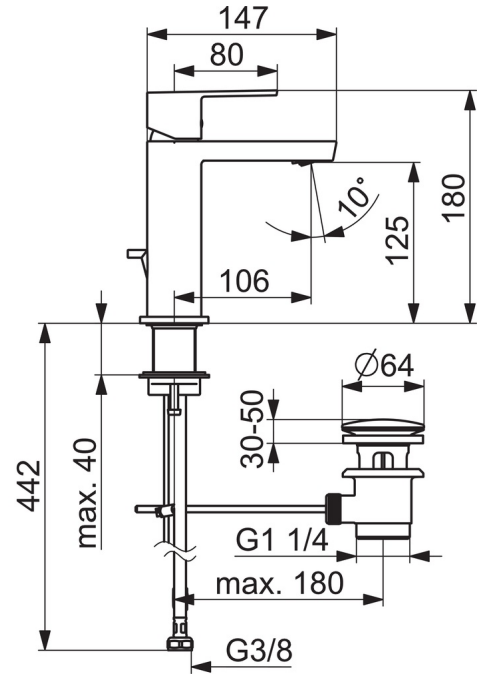

Technické údaje

Vlastnosti prietoku

Prietok pri tlaku 3 bar (s ovládačom prietoku) **4.8 l/min**

Technické vlastnosti

Dodávka teplej vody **max. +80°C**
 Pracovný tlak **0.5-10 bar**
 Spojovacia veľkosť **G3/8**
 Projection **134 mm**
 Materiál **Mosadz**

Predpisy

Norma EN **EN 817**
 Trieda hlučnosti **I (ISO 3822)**

Schválenia a Prehlásenia

ABP **PA-IX 38025/IO**

Náhradné diely

SP57192273

Název	Kód
01 Ovládacia rukoväť	1006412V
02 Vymedzovacia vložka	59913762
03 Skrutka, M5x8, SW2.5	59904755
04 Krytka	59913957
05 Pritlačná matica, M32x1, SW24	59913958
06 Kartuš, 2.5	59913914
07 Fitting ring for aerator, M24x1, SW17, (2019-)	59914744
08 Aerátor, M24x1 HC SSR-STD	59914015
09 Kryt príruby	1006394V
10 Gumové tesnenie	59914650
11 Upevňovací set	59913371