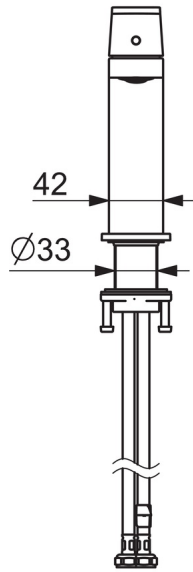

EAN: 4057304015182
static.hansa.com/57182273

- Umývadlo
- Jednopáková
- Stojanková
- Chróm
- Pevné výtokové rameno
- PCA® - aerátor s konštantným prietokom vody aj pri kolísaní tlaku, Výkyvný aerátor
- Jedna ovládacia páka / rukoväť, Páka so symbolom teplej a studenej vody
- Odtoková garnitúra s tiahlom
- Ø 25 mm keramická kartuša pre ovládanie teploty a prietoku vody
- Flexibilné pripojovacie hadičky
- Telo batérie z mosadze DZR

Technické údaje

Vlastnosti prietoku

Prietok pri tlaku 3 bar (s ovládačom prietoku) **4.8 l/min**

Technické vlastnosti

Dodávka teplej vody **max. +80°C**
 Pracovný tlak **0.5-10 bar**
 Spojovacia veľkosť **G3/8**
 Projection **134 mm**
 Materiál **Mosadz**

Predpisy

Norma EN **EN 817**
 Trieda hlučnosti **I (ISO 3822)**

Schválenia a Prehlásenia

ABP **PA-IX 38025/IO**

Náhradné diely

SP57192273

Název	Kód
01 Ovládacia rukoväť	1006412V
02 Vymedzovacia vložka	59913762
03 Skrutka, M5x8, SW2.5	59904755
04 Krytka	59913957
05 Pritlačná matica, M32x1, SW24	59913958
06 Kartuš, 2.5	59913914
07 Fitting ring for aerator, M24x1, SW17, (2019-)	59914744
08 Aerátor, M24x1 HC SSR-STD	59914015
09 Kryt príruby	1006394V
10 Gumové tesnenie	59914650
11 Upevňovací set	59913371