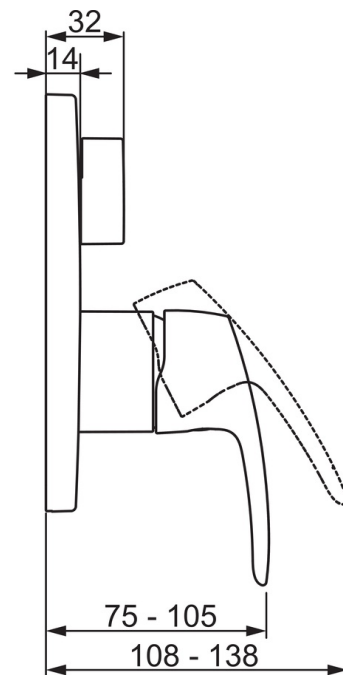

EAN: 4057304003844
static.hansa.com/85269183

- Sprcha a vaňa
- Jednopáková, Sada pre konečnú montáž
- Podomietková inštalácia
- Chróm
- Páka so symbolom teplej a studenej vody, Jedna ovládacia páka / rukoväť
- Otočný prepínač
- Funkcie pre nastavenie maximálnej teploty a prietoku vody, Nastaviteľný obmedzovač teploty vody (súčasť dodávky, možnosť dodatočnej inštalácie)
- ø 40 mm keramická kartuša pre ovládanie teploty a prietoku vody
- Telo batérie z mosadze DZR
- Roundwallrosette, FunctionUnitFixedWithScrews, BLUECLICK, BLUETUNE

Technické údaje

Vlastnosti prietoku

Prietok pri tlaku 3 bar **20.4 / 20.4 l/min**

Technické vlastnosti

Dodávka teplej vody **max. +80°C**
 Pracovný tlak **0.5-10 bar**

Predpisy

Norma EN **EN 817**
 Trieda hlučnosti **I (ISO 3822)**

Schválenia a Prehlásenia

DVGW **DW-6506CS0196**
 ABP **PA-IX 29258/IDC**
 SVGW **1805-6754**
 ACS **16 ACC LY 696**

Náhradné diely

SP85269183

Název	Kód
01 Funkčná jednotka	59914514
02 Kartuš, 4.0 Classic	59914129
03 Prítlačná matica, M4x1,5, SW 38	59914128
04 O-kružok, 23.47x2.62	59914304
05 Prepínač/Regulátor	59914183
06 Kryt príruby, d 170 mm	59914308
07 Fixing part	59914307
08 Skrutka, M4.5x80	59912890
09 Ružiče	59914455
10 Skrutka, M4x8	59914512
11 Záslepka	59914513
12 Ovládacía rukoväť	59914453
13 Krytka prepínača	59914324
N.I. Nadstavny segment, 15 mm, d 170 mm	59914191
N.I. Adaptér, H/C reversed	59914184
N.I. Nadstavny segment, 15 mm	59914182
N.I. Prepínač, 120°	59914655
N.I. Upevňovacia skrutka, M6x13	59914657