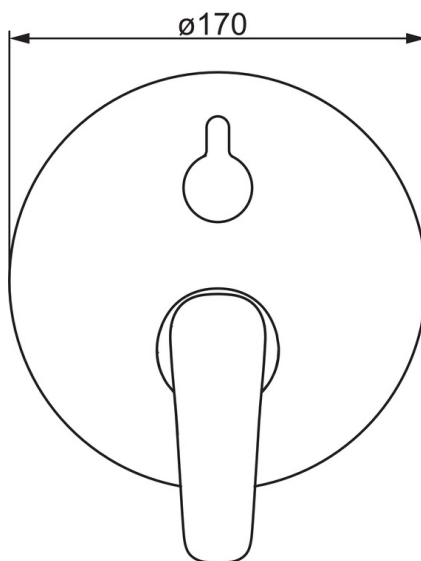

EAN: 4057304003844
static.hansa.com/85269183

- Sprcha a vaňa
- Jednopáková, Sada pre konečnú montáž
- Podomietková inštalácia
- Chróm
- Páka so symbolom teplej a studenej vody, Jedna ovládacia páka / rukoväť
- Otočný prepínač
- Funkcie pre nastavenie maximálnej teploty a prietoku vody, Nastaviteľný obmedzovač teploty vody (súčasť dodávky, možnosť dodatočnej inštalácie)
- ø 40 mm keramická kartuša pre ovládanie teploty a prietoku vody
- Telo batérie z mosadze DZR
- Roundwallrosette, FunctionUnitFixedWithScrews, BLUECLICK, BLUETUNE

Schválenia a Prehlásenia

DVGW **DW-6506CS0196**
 ABP **PA-IX 29258/IDC**
 SVGW **1805-6754**
 ACS **16 ACC LY 696**

Náhradné diely

SP85269183

Název	Kód
01 Funkčná jednotka	59914514
02 Kartuš, 4.0 Classic	59914129
03 Prítlačná matica, M4x1,5, SW 38	59914128
04 O-kružok, 23.47x2.62	59914304
05 Prepínač/Regulátor	59914183
06 Kryt príruby, d 170 mm	59914308
07 Fixing part	59914307
08 Skrutka, M4.5x80	59912890
09 Ružiče	59914455
10 Skrutka, M4x8	59914512
11 Záslepka	59914513
12 Ovládacía rukoväť	59914453
13 Krytka prepínača	59914324
N.I. Nadstavny segment, 15 mm, d 170 mm	59914191
N.I. Adaptér, H/C reversed	59914184
N.I. Nadstavny segment, 15 mm	59914182
N.I. Prepínač, 120°	59914655
N.I. Upevňovacia skrutka, M6x13	59914657