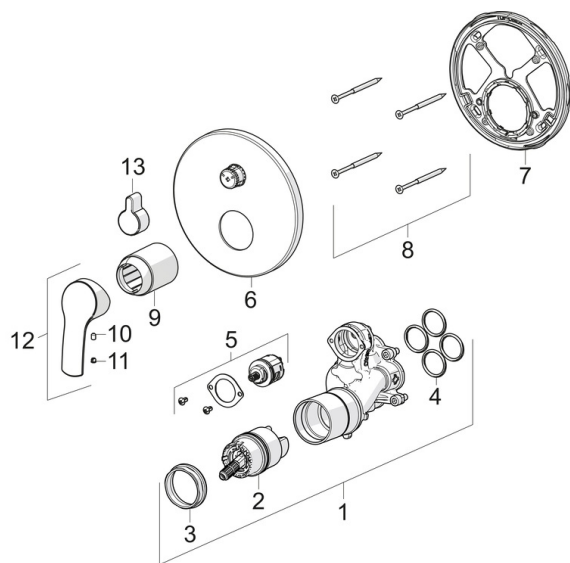

EAN: 4057304003844
static.hansa.com/85269183

- Sprcha a vaňa
- Jednopáková, Sada pre konečnú montáž
- Podomietková inštalácia
- Chróm
- Páka so symbolom teplej a studenej vody, Jedna ovládacia páka / rukoväť
- Otočný prepínač
- Funkcie pre nastavenie maximálnej teploty a prietoku vody, Nastaviteľný obmedzovač teploty vody (súčasť dodávky, možnosť dodatočnej inštalácie)
- ø 40 mm keramická kartuša pre ovládanie teploty a prietoku vody
- Telo batérie z mosadze DZR
- Roundwallrosette, FunctionUnitFixedWithScrews, BLUECLICK, BLUETUNE

Schválenia a Prehlásenia

DVGW **DW-6506CS0196**
 ABP **PA-IX 29258/IDC**
 SVGW **1805-6754**
 ACS **16 ACC LY 696**

Náhradné diely

SP85269183

Název	Kód
01 Funkčná jednotka	59914514
02 Kartuš, 4.0 Classic	59914129
03 Prítlačná matica, M4x1,5, SW 38	59914128
04 O-kružok, 23.47x2.62	59914304
05 Prepínač/Regulátor	59914183
06 Kryt príruby, d 170 mm	59914308
07 Fixing part	59914307
08 Skrutka, M4.5x80	59912890
09 Ružiče	59914455
10 Skrutka, M4x8	59914512
11 Záslepka	59914513
12 Ovládacía rukoväť	59914453
13 Krytka prepínača	59914324
N.I. Nadstavny segment, 15 mm, d 170 mm	59914191
N.I. Adaptér, H/C reversed	59914184
N.I. Nadstavny segment, 15 mm	59914182
N.I. Prepínač, 120°	59914655
N.I. Upevňovacia skrutka, M6x13	59914657