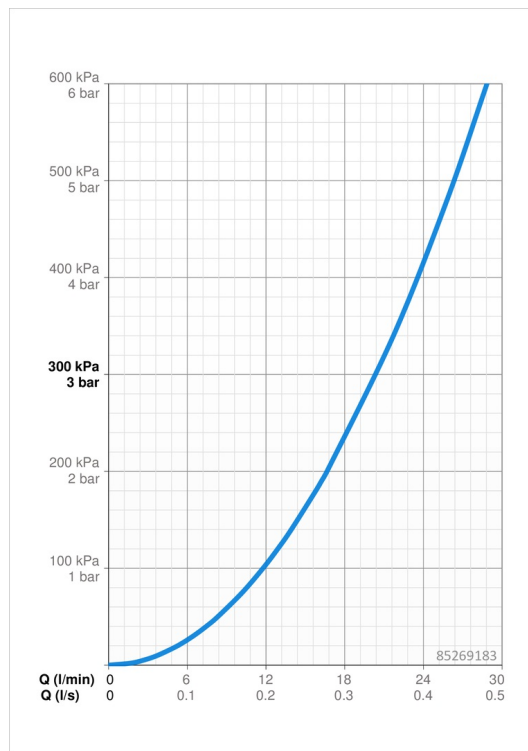

Schválenia a Prehlásenia

DVGW **DW-6506CS0196**
ABP **PA-IX 29258/IDC**
SVGW **1805-6754**
ACS **16 ACC LY 696**