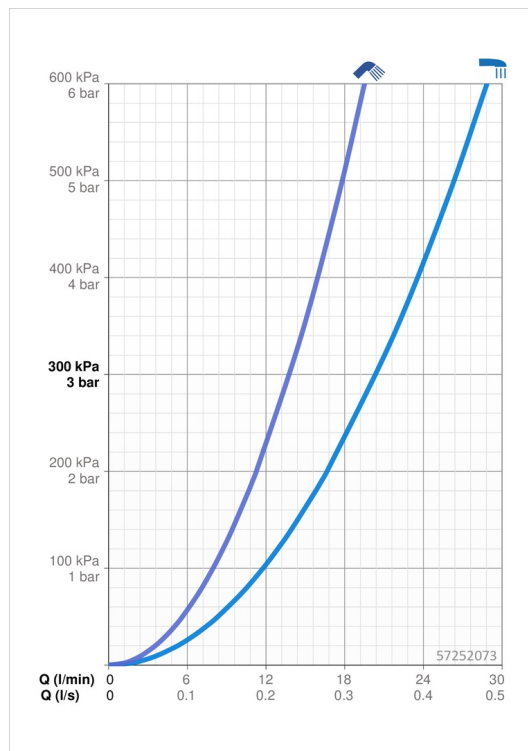

Predpisy

Norma EN **EN 817**
Trieda hlučnosti **I (ISO 3822)**