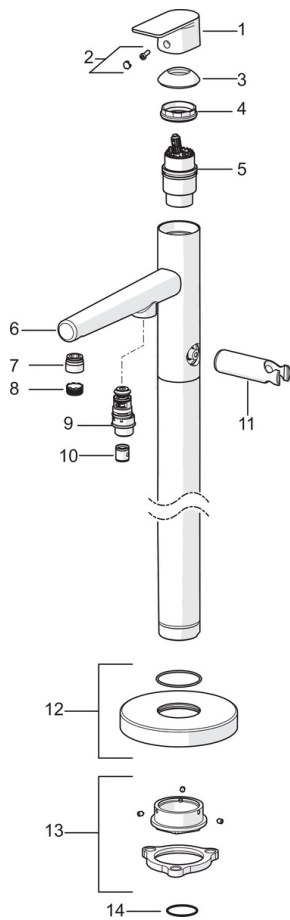

EAN: 4057304015380
static.hansa.com/57252073

- Sprcha a vaňa
- Sada pre konečnú montáž, Jednopáková
- Voľne stojaca na podlahe
- Chróm
- Jedna ovládacia páka / rukoväť, Páka so symbolom teplej a studenej vody
- Ťažný prepínač
- \varnothing 40 mm keramická kartuša pre ovládanie teploty a prietoku vody
- Telo batérie z mosadze DZR

Technické údaje

Vlastnosti prietoku

Prietok pri tlaku 3 bar **20.4 / 13.8 l/min**

Technické vlastnosti

Dodávka teplej vody **max. +80°C**
 Pracovný tlak **0.5-10 bar**
 Spojovacia veľkosť **G1/2**
 Projection **209 mm**
 Materiál **Mosadz**

Predpisy

Norma EN **EN 817**
 Trieda hlučnosti **I (ISO 3822)**

Náhradné diely

SP57252073

Název	Kód
01 Ovládacia rukoväť	1009774V
02 Záslepka	59914573
03 Krytka	59914649
04 Prítlačná matica, M42x1,5, SW 38	59914128
05 Kartuš, 4.0 Classic	59914129
06 Výtokové rameno	59914661
07 Fitting ring for aerator	59914645
08 Aerator, M18.5x1	59914662
09 Prepínač	59914663
10 Spättný ventil	59905714
11 Držiak sprchy	59913718
12 Krycí diel	59914664
13 Upevňovací set	59913723
14 O-kružok, d 35x2	59913715