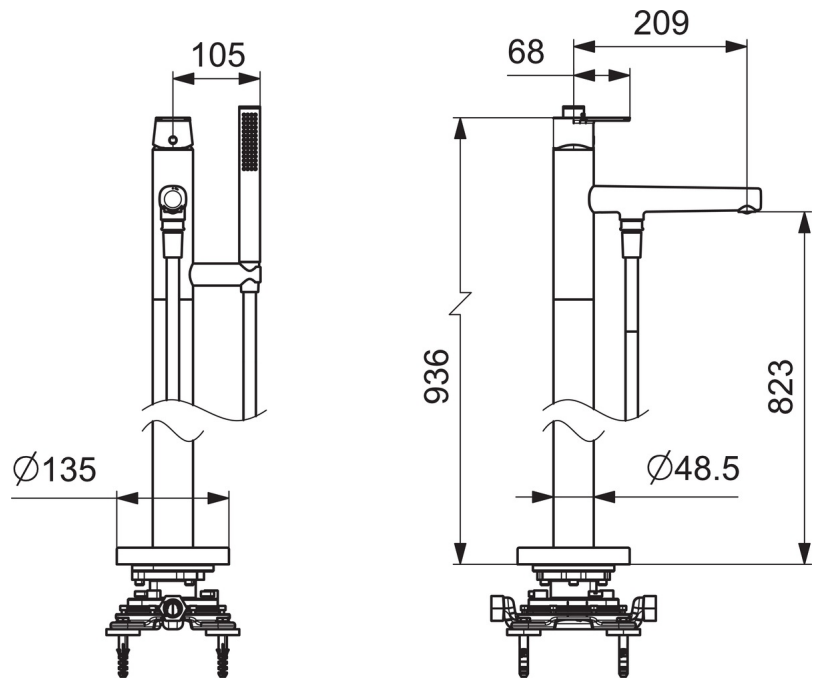

EAN: 4057304015380
static.hansa.com/57252073

- Sprcha a vaňa
- Sada pre konečnú montáž, Jednopáková
- Voľne stojaca na podlahe
- Chróm
- Jedna ovládacia páka / rukoväť, Páka so symbolom teplej a studenej vody
- Ťažný prepínač
- \varnothing 40 mm keramická kartuša pre ovládanie teploty a prietoku vody
- Telo batérie z mosadze DZR

Technické údaje

Vlastnosti prietoku

Prietok pri tlaku 3 bar **20.4 / 13.8 l/min**

Technické vlastnosti

Dodávka teplej vody **max. +80°C**
 Pracovný tlak **0.5-10 bar**
 Spojovacia veľkosť **G1/2**
 Projection **209 mm**
 Materiál **Mosadz**

Predpisy

Norma EN **EN 817**
 Trieda hlučnosti **I (ISO 3822)**

Náhradné diely

SP57252073

Název	Kód
01 Ovládacia rukoväť	1009774V
02 Záslepka	59914573
03 Krytka	59914649
04 Prítlačná matica, M42x1,5, SW 38	59914128
05 Kartuš, 4.0 Classic	59914129
06 Výtokové rameno	59914661
07 Fitting ring for aerator	59914645
08 Aerator, M18.5x1	59914662
09 Prepínač	59914663
10 Spättný ventil	59905714
11 Držiak sprchy	59913718
12 Krycí diel	59914664
13 Upevňovací set	59913723
14 O-kružok, d 35x2	59913715