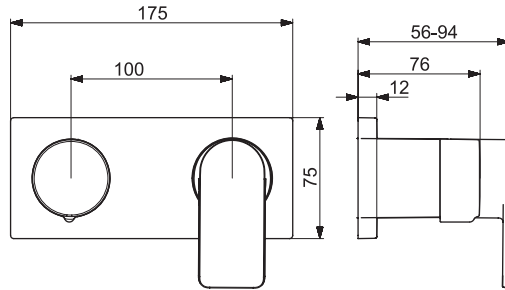

4457 9573

II (ISO 3822)
EN 817
50 - 1000 kPa
0.28 / 0.2 l/s (300 kPa)
300 kPa (0.2 l/s)
max. +90°C

mpi.hansa.com/44579573