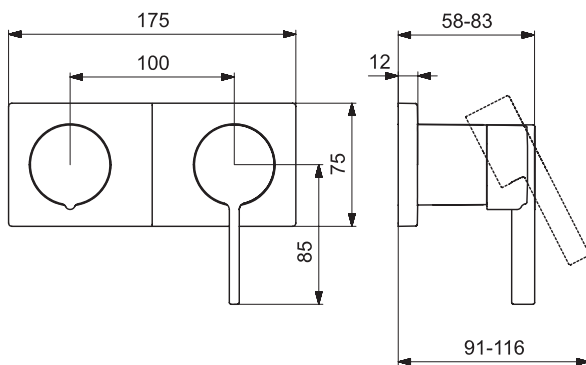

mpi.hansa.com/44569583

5764 9583

II (ISO 3822)
EN 817
50 - 1000 kPa
0.28 / 0.2 l/s (300 kPa)
300 kPa (0.2 l/s)
max. +90°C

mpi.hansa.com/57649583

A

A

X = < 26 mm		
59 913 863	+15 mm	<p>12</p>
59 913 864	+20 mm	