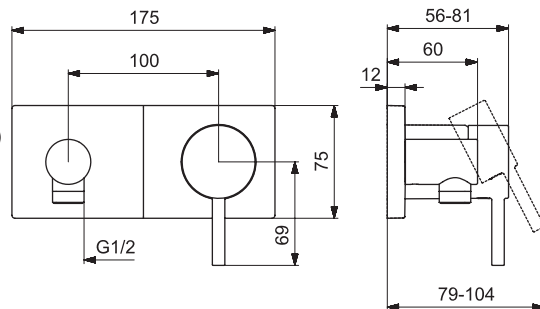

mpi.hansa.com/44569583

5764 9583

II (ISO 3822)
EN 817
50 - 1000 kPa
0.28 / 0.2 l/s (300 kPa)
300 kPa (0.2 l/s)
max. +90°C

mpi.hansa.com/57649583

A

A

X = < 26 mm		
59 913 863	+15 mm	<p>12</p>
59 913 864	+20 mm	