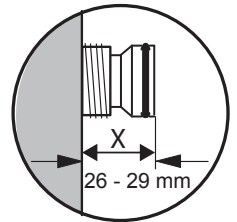

mpi.hansa.com/44569583

5764 9583

II (ISO 3822)
EN 817
50 - 1000 kPa
0.28 / 0.2 l/s (300 kPa)
300 kPa (0.2 l/s)
max. +90°C

mpi.hansa.com/57649583

A

A

X = < 26 mm		
59 913 863	+15 mm	<p>12</p>
59 913 864	+20 mm	