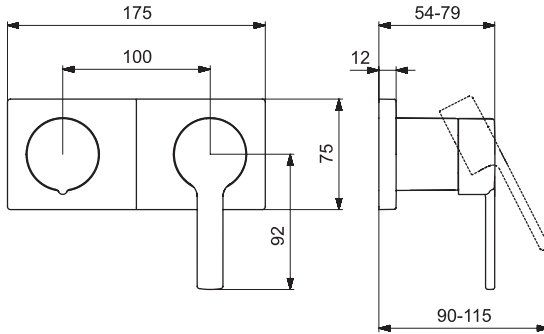

4459 9583

II (ISO 3822)
EN 817
50 - 1000 kPa
0.28 / 0.2 l/s (300 kPa)
300 kPa (0.2 l/s)
max. +90°C