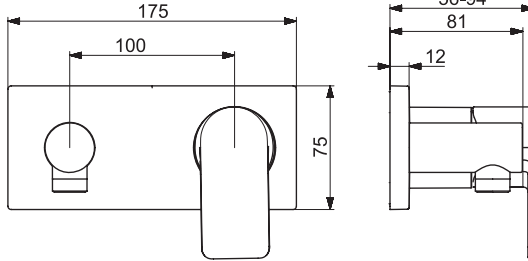

4456 9573

II (ISO 3822)
EN 817
50 - 1000 kPa
0.2 l/s (300 kPa)
max. +80°C

mpi.hansa.com/44569573