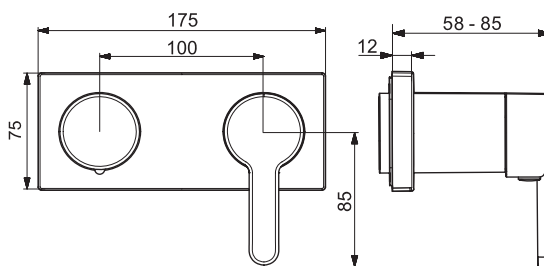

II (ISO 3822)
EN 817
50 - 1000 kPa
0.20 l/s (300 kPa)
300 kPa (0.2 l/s)
max. +90°C

mpi.hansa.com/44509583

4451 9583

II (ISO 3822)
EN 817
50 - 1000 kPa
0.28 / 0.2 l/s (300 kPa)
300 kPa (0.2 l/s)
max. +90°C