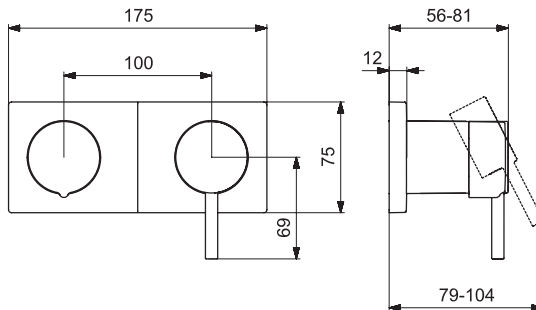

mpi.hansa.com/44569573

4457 9573

II (ISO 3822)
 EN 817
 50 - 1000 kPa
 0.28 / 0.2 l/s (300 kPa)
 300 kPa (0.2 l/s)
 max. +90°C

mpi.hansa.com/44579573

4457 9583

II (ISO 3822)
 EN 817
 50 - 1000 kPa
 0.28 / 0.2 l/s (300 kPa)
 300 kPa (0.2 l/s)
 max. +90°C