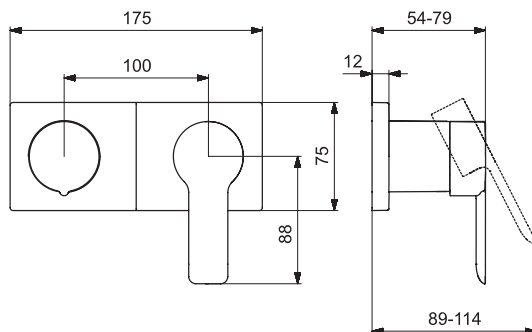

4455 9583

II (ISO 3822)
EN 817
50 - 1000 kPa
0.28 / 0.2 l/s (300 kPa)
300 kPa (0.2 l/s)
max. +90°C

mpi.hansa.com/44559583