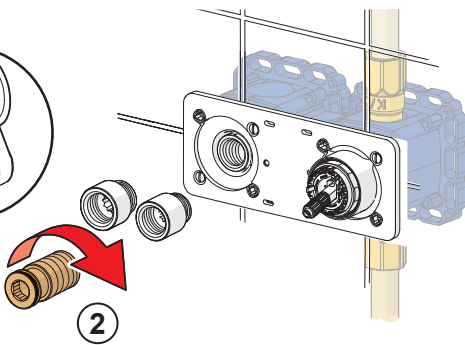

mpi.hansa.com/44569583

5764 9583

II (ISO 3822)
EN 817
50 - 1000 kPa
0.28 / 0.2 l/s (300 kPa)
300 kPa (0.2 l/s)
max. +90°C

mpi.hansa.com/57649583

A

A

X = < 26 mm		
59 913 863	+15 mm	<p>12</p>
59 913 864	+20 mm	