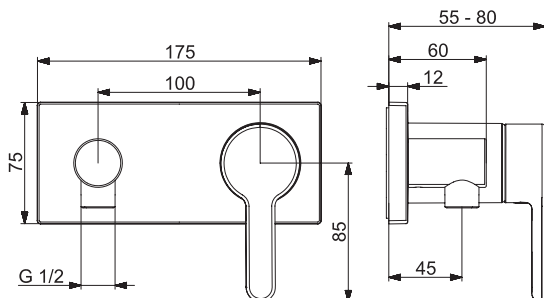

II (ISO 3822)
EN 817
50 - 1000 kPa
0.20 l/s (300 kPa)
300 kPa (0.2 l/s)
max. +90°C

mpi.hansa.com/44509583

4451 9583

II (ISO 3822)
EN 817
50 - 1000 kPa
0.28 / 0.2 l/s (300 kPa)
300 kPa (0.2 l/s)
max. +90°C

mpi.hansa.com/44569583

5764 9583

II (ISO 3822)
EN 817
50 - 1000 kPa
0.28 / 0.2 l/s (300 kPa)
300 kPa (0.2 l/s)
max. +90°C

mpi.hansa.com/57649583

A

A

X = < 26 mm		
59 913 863	+15 mm	<p>12</p>
59 913 864	+20 mm	