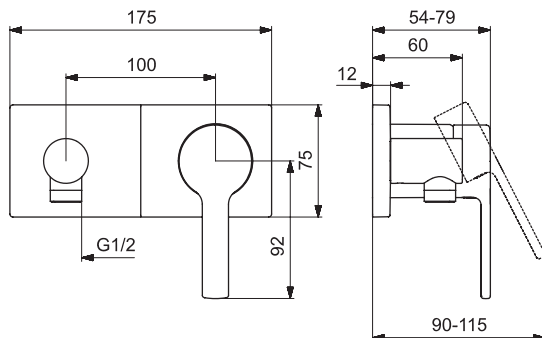

4458 9583

II (ISO 3822)
EN 817
50 - 1000 kPa
0.20 l/s (300 kPa w/Controller)
300 kPa (0.2 l/s w/Reducer)
max. +90°C