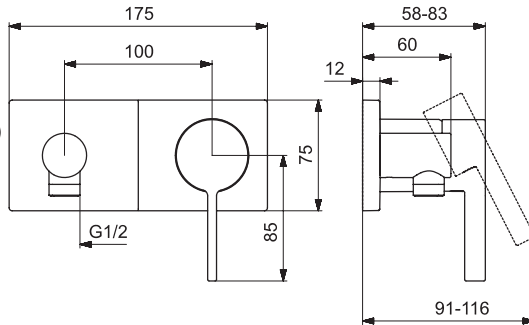

5763 9583

II (ISO 3822)
EN 817
50 - 1000 kPa
0.20 l/s (300 kPa w/Controller)
300 kPa (0.2 l/s w/Reducer)
max. +90°C