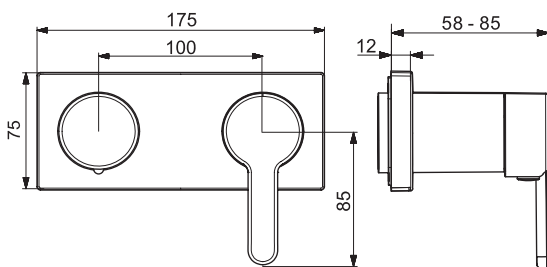

mpi.hansa.com/44579583

4458 9583

II (ISO 3822)
EN 817
50 - 1000 kPa
0.20 l/s (300 kPa w/Controller)
300 kPa (0.2 l/s w/Reducer)
max. +90°C

mpi.hansa.com/44589583

4454 9583

II (ISO 3822)
EN 817
50 - 1000 kPa
0.20 l/s (300 kPa w/Controller)
300 kPa (0.2 l/s w/Reducer)
max. +90°C