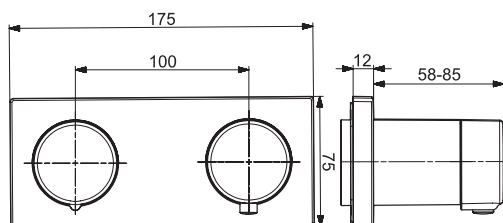

4452 9583 , 4453 9583

I (ISO 3822)
EN 1111
50 - 1000 kPa
0.3 / 0.2 l/s (300 kPa)
300 kPa (0.2 l/s)
max. +90°C

mpi.hansa.com/44529583