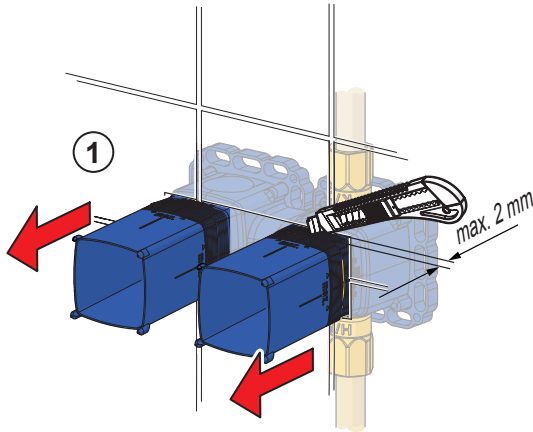

mpi.hansa.com/44569583

5764 9583

II (ISO 3822)
EN 817
50 - 1000 kPa
0.28 / 0.2 l/s (300 kPa)
300 kPa (0.2 l/s)
max. +90°C

mpi.hansa.com/57649583

A

A

X = < 26 mm		
59 913 863	+15 mm	<p>12</p>
59 913 864	+20 mm	