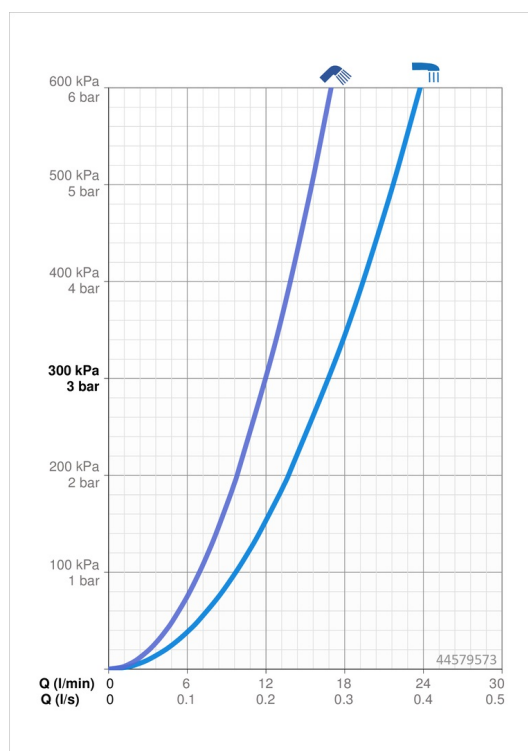

EAN: 4057304015298
static.hansa.com/44579573

- Sprcha a vaňa
- Sada pre konečnú montáž, Jednopáková
- Podomietková inštalácia
- Chróm
- Jedna ovládacia páka / rukoväť, Páka so symbolom teplej a studenej vody
- Otočný prepínač
- $\varnothing$ 40 mm keramická kartuša pre ovládanie teploty a prietoku vody
- Telo batérie z mosadze DZR
- Squarewallrosette, Sleeve

Technické údaje

Vlastnosti prietoku

Prietok pri tlaku 3 bar **16.8 / 12.0 l/min**

Technické vlastnosti

Dodávka teplej vody **max. +80°C**
Pracovný tlak **0.5-10 bar**
Spojovacia veľkosť **G1/2**
Materiál **Mosadz**

Predpisy

Norma EN **EN 817**
Trieda hlučnosti **II (ISO 3822)**