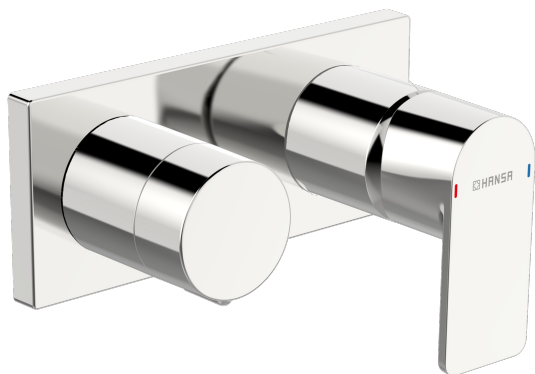

EAN: 4057304015298  
[static.hansa.com/44579573](http://static.hansa.com/44579573)

- Sprcha a vaňa
- Sada pre konečnú montáž, Jednopáková
- Podomietková inštalácia
- Chróm
- Jedna ovládacia páka / rukoväť, Páka so symbolom teplej a studenej vody
- Otočný prepínač
- $\varnothing$  40 mm keramická kartuša pre ovládanie teploty a prietoku vody
- Telo batérie z mosadze DZR
- Squarewallrosette, Sleeve