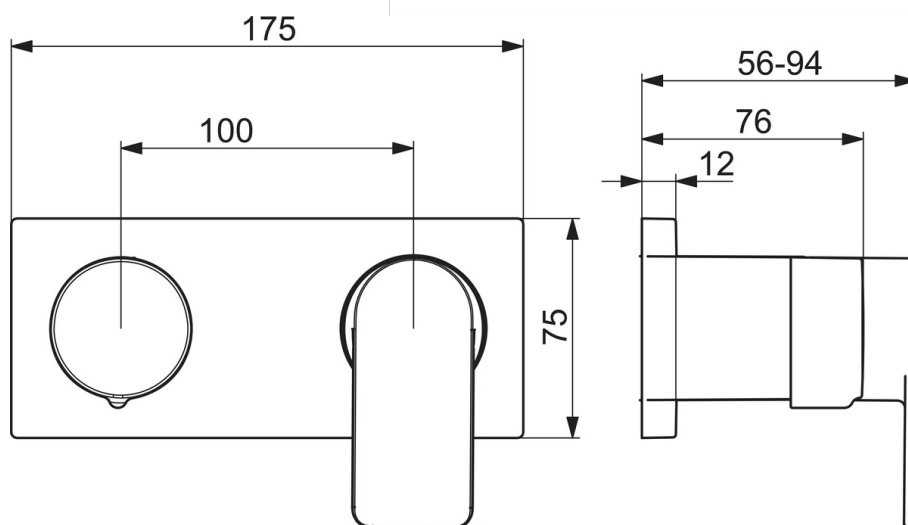

EAN: 4057304015298
static.hansa.com/44579573

- Sprcha a vaňa
- Sada pre konečnú montáž, Jednopáková
- Podomietková inštalácia
- Chróm
- Jedna ovládacia páka / rukoväť, Páka so symbolom teplej a studenej vody
- Otočný prepínač
- $\varnothing$ 40 mm keramická kartuša pre ovládanie teploty a prietoku vody
- Telo batérie z mosadze DZR
- Squarewallrosette, Sleeve

Technické údaje

Vlastnosti prietoku

Prietok pri tlaku 3 bar **16.8 / 12.0 l/min**

Technické vlastnosti

Dodávka teplej vody **max. +80°C**
Pracovný tlak **0.5-10 bar**
Spojovacia veľkosť **G1/2**
Materiál **Mosadz**

Predpisy

Norma EN **EN 817**
Trieda hlučnosti **II (ISO 3822)**