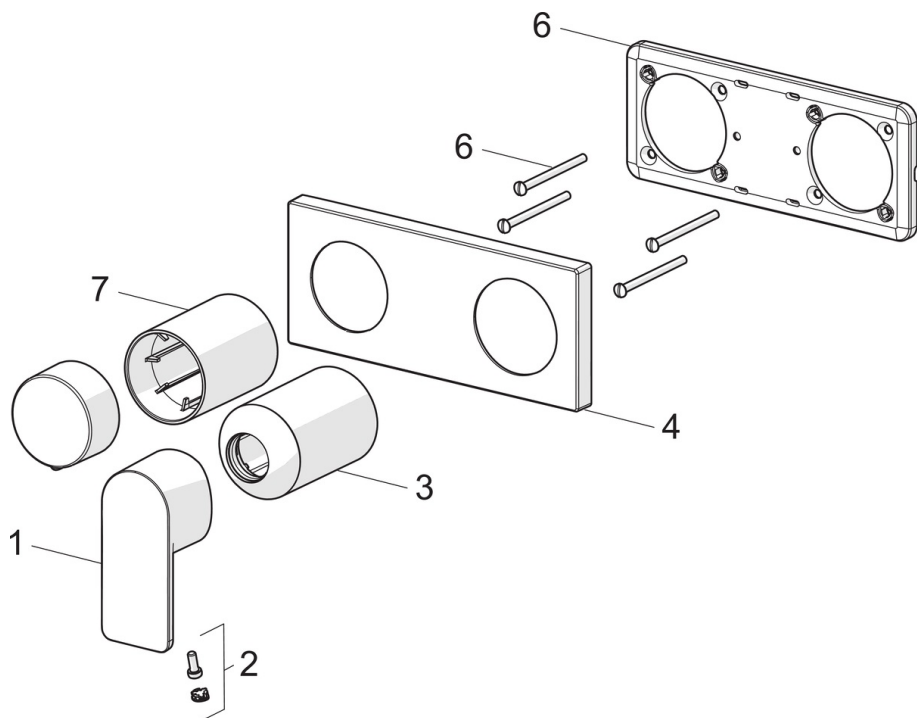

EAN: 4057304015298  
[static.hansa.com/44579573](http://static.hansa.com/44579573)

- Sprcha a vaňa
- Sada pre konečnú montáž, Jednopáková
- Podomietková inštalácia
- Chróm
- Jedna ovládacia páka / rukoväť, Páka so symbolom teplej a studenej vody
- Otočný prepínač
- $\varnothing$  40 mm keramická kartuša pre ovládanie teploty a prietoku vody
- Telo batérie z mosadze DZR
- Squarewallrosette, Sleeve

### Technické vlastnosti

Dodávka teplej vody **max. +80°C**  
 Pracovný tlak **0.5-10 bar**  
 Spojovacia veľkosť **G1/2**  
 Materiál **Mosadz**

### SP44579573

	Názov	Kód
01	Ovládacia rukoväť	1009774V
02	Záslepka	59914573
03	Ružice	59914572
04	Krycí díel, 175x75	59913734
05	Cover plate holder	59913697
06	Skrutka, M4x55	59913698
07	Ružice	59914671