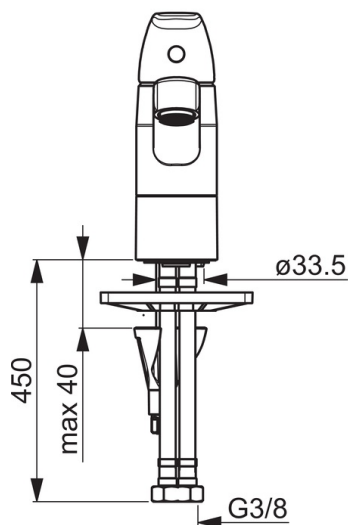

EAN: 4057304003165
static.hansa.com/45152283

- Umývadlo
- Jednopáková
- Stojanková
- Chróm
- Otočné výtokové rameno, Možnosť obmedzenia rozsahu otáčania
- CASCADE® - aerátor
- Páka so symbolom teplej a studenej vody, Jedna ovládacia páka / rukoväť
- Funkcie pre nastavenie maximálnej teploty a prietoku vody, Nastaviteľný obmedzovač teploty vody (súčasť dodávky, možnosť dodatočnej inštalácie)
- \varnothing 40 mm keramická kartuša pre ovládanie teploty a prietoku vody
- Flexibilné pripojovacie hadičky
- 3S - inštalčný systém pre bezpečné a jednoduché upevnenie batérie, Telo batérie z mosadze DZR
- Bez odtokovej garnitúry

Technické údaje

Vlastnosti prietoku

Prietok pri tlaku 3 bar **6.0 l/min**

Technické vlastnosti

Velkosť DN (menovitý rozmer) **DN15**
 Dodávka teplej vody **max. +80°C**
 Pracovný tlak **0.5-10 bar**
 Spojovacia veľkosť **G3/8**
 Projection **133 mm**
 Materiál **Mosadz**

Predpisy

Norma EN **EN 817**
 Trieda hlučnosti **I (ISO 3822)**

Schválenia a Prehlásenia

ABP **P-IX 29754/IA**

Náhradné diely

SP45152283

Název	Kód
01 Ovládacia rukoväť	59914453
02 Krytka Ukončené	59914482
03 Prítlačná matica, M4x1,5, SW 38	59914128
04 Kartuš, 4.0 Classic	59914129
05 Výtokové rameno, L=132 Ukončené	59914483
06 Obmedzovač, 120°	59914489
07 Upevňovacia skrutka, M8x1, L=130	59914474
08 Upevňovací set	59914475
09 Aerátor, M24x1	59914484
10 Trecí krúžok Ukončené	59914490
11 Tesniace krúžky	59914485
12 Trecí krúžok	59914486
13 Gumové tesnenie	59914591
14 Podložka	59910008