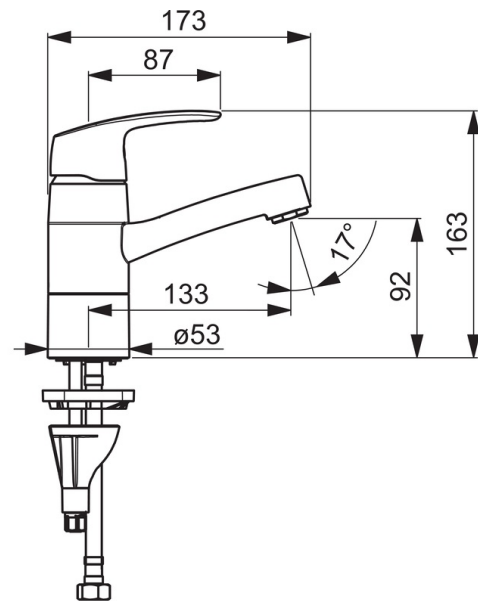

EAN: 4057304003165
static.hansa.com/45152283

- Umývadlo
- Jednopáková
- Stojanková
- Chróm
- Otočné výtokové rameno, Možnosť obmedzenia rozsahu otáčania
- CASCADE® - aerátor
- Páka so symbolom teplej a studenej vody, Jedna ovládacia páka / rukoväť
- Funkcie pre nastavenie maximálnej teploty a prietoku vody, Nastaviteľný obmedzovač teploty vody (súčasť dodávky, možnosť dodatočnej inštalácie)
- \varnothing 40 mm keramická kartuša pre ovládanie teploty a prietoku vody
- Flexibilné pripojovacie hadičky
- 3S - inštalčný systém pre bezpečné a jednoduché upevnenie batérie, Telo batérie z mosadze DZR
- Bez odtokovej garnitúry

Technické údaje

Vlastnosti prietoku

Prietok pri tlaku 3 bar **6.0 l/min**

Technické vlastnosti

Velkosť DN (menovitý rozmer) **DN15**
 Dodávka teplej vody **max. +80°C**
 Pracovný tlak **0.5-10 bar**
 Spojovacia veľkosť **G3/8**
 Projection **133 mm**
 Materiál **Mosadz**

Predpisy

Norma EN **EN 817**
 Trieda hlučnosti **I (ISO 3822)**

Schválenia a Prehlásenia

ABP **P-IX 29754/IA**

Náhradné diely

SP45152283

Název	Kód
01 Ovládacia rukoväť	59914453
02 Krytka Ukončené	59914482
03 Prítlačná matica, M4x1,5, SW 38	59914128
04 Kartuš, 4.0 Classic	59914129
05 Výtokové rameno, L=132 Ukončené	59914483
06 Obmedzovač, 120°	59914489
07 Upevňovacia skrutka, M8x1, L=130	59914474
08 Upevňovací set	59914475
09 Aerátor, M24x1	59914484
10 Trecí krúžok Ukončené	59914490
11 Tesniace krúžky	59914485
12 Trecí krúžok	59914486
13 Gumové tesnenie	59914591
14 Podložka	59910008