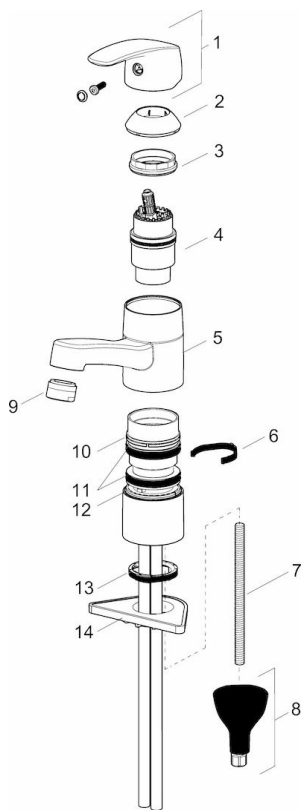

EAN: 4057304003165
static.hansa.com/45152283

- Umývadlo
- Jednopáková
- Stojanková
- Chróm
- Otočné výtokové rameno, Možnosť obmedzenia rozsahu otáčania
- CASCADE® - aerátor
- Páka so symbolom teplej a studenej vody, Jedna ovládacia páka / rukoväť
- Funkcie pre nastavenie maximálnej teploty a prietoku vody, Nastaviteľný obmedzovač teploty vody (súčasť dodávky, možnosť dodatočnej inštalácie)
- \varnothing 40 mm keramická kartuša pre ovládanie teploty a prietoku vody
- Flexibilné pripojovacie hadičky
- 3S - inštalčný systém pre bezpečné a jednoduché upevnenie batérie, Telo batérie z mosadze DZR
- Bez odtokovej garnitúry

Technické údaje

Vlastnosti prietoku

Prietok pri tlaku 3 bar **6.0 l/min**

Technické vlastnosti

Velkosť DN (menovitý rozmer) **DN15**
 Dodávka teplej vody **max. +80°C**
 Pracovný tlak **0.5-10 bar**
 Spojovacia veľkosť **G3/8**
 Projection **133 mm**
 Materiál **Mosadz**

Predpisy

Norma EN **EN 817**
 Trieda hlučnosti **I (ISO 3822)**

Schválenia a Prehlásenia

ABP **P-IX 29754/IA**

Náhradné diely

SP45152283

Název	Kód
01 Ovládacia rukoväť	59914453
02 Krytka Ukončené	59914482
03 Prítlačná matica, M4x1,5, SW 38	59914128
04 Kartuš, 4.0 Classic	59914129
05 Výtokové rameno, L=132 Ukončené	59914483
06 Obmedzovač, 120°	59914489
07 Upevňovacia skrutka, M8x1, L=130	59914474
08 Upevňovací set	59914475
09 Aerátor, M24x1	59914484
10 Trecí krúžok Ukončené	59914490
11 Tesniace krúžky	59914485
12 Trecí krúžok	59914486
13 Gumové tesnenie	59914591
14 Podložka	59910008