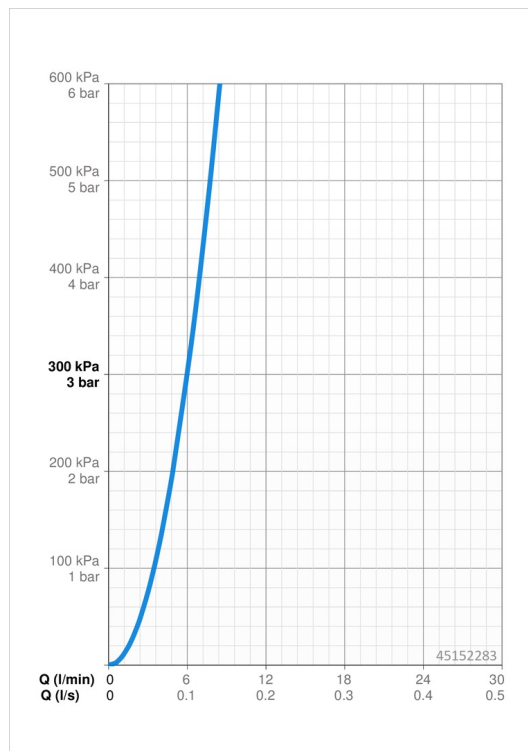

EAN: 4057304003165
static.hansa.com/45152283

- Umývadlo
- Jednopáková
- Stojanková
- Chróm
- Otočné výtokové rameno, Možnosť obmedzenia rozsahu otáčania
- CASCADE® - aerátor
- Páka so symbolom teplej a studenej vody, Jedna ovládacia páka / rukoväť
- Funkcie pre nastavenie maximálnej teploty a prietoku vody, Nastaviteľný obmedzovač teploty vody (súčasť dodávky, možnosť dodatočnej inštalácie)
- $\varnothing$ 40 mm keramická kartuša pre ovládanie teploty a prietoku vody
- Flexibilné pripojovacie hadičky
- 3S - inštalčný systém pre bezpečné a jednoduché upevnenie batérie, Telo batérie z mosadze DZR
- Bez odtokovej garnitúry

Technické údaje

Vlastnosti prietoku

Prietok pri tlaku 3 bar **6.0 l/min**

Technické vlastnosti

Velkosť DN (menovitý rozmer) **DN15**
Dodávka teplej vody **max. +80°C**
Pracovný tlak **0.5-10 bar**
Spojovacia veľkosť **G3/8**
Projection **133 mm**
Materiál **Mosadz**

Predpisy

Norma EN **EN 817**
Trieda hlučnosti **I (ISO 3822)**

Schválenia a Prehlásenia

ABP **P-IX 29754/IA**