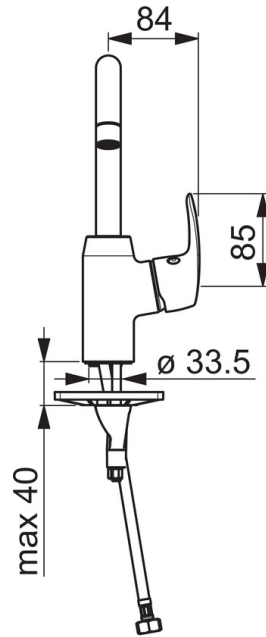

EAN: 4057304003103
static.hansa.com/45092283

- Umývadlo
- Jednopáková s bočným ovládaním
- Stojanková
- Chróm
- Otočné výtokové rameno, Možnosť obmedzenia rozsahu otáčania
- CASCADE® - aerátor
- Páka so symbolom teplej a studenej vody, Jedna ovládacia páka / rukoväť
- Funkcie pre nastavenie maximálnej teploty a prietoku vody, Nastaviteľný obmedzovač teploty vody (súčasť dodávky, možnosť dodatočnej inštalácie)
- \varnothing 40 mm keramická kartuša pre ovládanie teploty a prietoku vody
- Flexibilné pripojovacie hadičky
- 3S - inštalčný systém pre bezpečné a jednoduché upevnenie batérie, Telo batérie z mosadze DZR
- Bez odtokovej garnitúry

Technické údaje

Vlastnosti prietoku

Prietok pri tlaku 3 bar **6.0 l/min**

Technické vlastnosti

Veľkosť DN (menovitý rozmer) **DN15**
 Dodávka teplej vody **max. +80°C**
 Pracovný tlak **0.5-10 bar**
 Spojovacia veľkosť **G3/8**
 Projection **148 mm**
 Materiál **Mosadz**

Predpisy

Norma EN **EN 817**
 Trieda hlučnosti **I (ISO 3822)**

Schválenia a Prehlásenia

KIWA **K6116/08**
 DVGW **DW-6506CS0561**
 ABP **P-IX 29696/IA**

Náhradné diely

SP45092283

Název	Kód
01 Vysoký výtok, L=148 Ukončené	59914479
02 Aerátor, M22x1 STD CC A	59914436
03 Obmedzovač, 60° / 0°	59914264
03 Obmedzovač, 120°	59914429
04 Tesnenie výtokového ramena	59914431
05 Kartuš, 4.0 Classic	59914129
06 Prítlačná matica, M42x1,5, SW 38	59914128
07 Krytka Ukončené	59914454
08 Ovládacia rukoväť	59914480
09 Gumové tesnenie	59914591
10 Upevňovacia skrutka, M8x1, L=130	59914474
11 Upevňovací set	59914475
N.I. Vypúšťací ventil umývadla, (2019-)	59914764