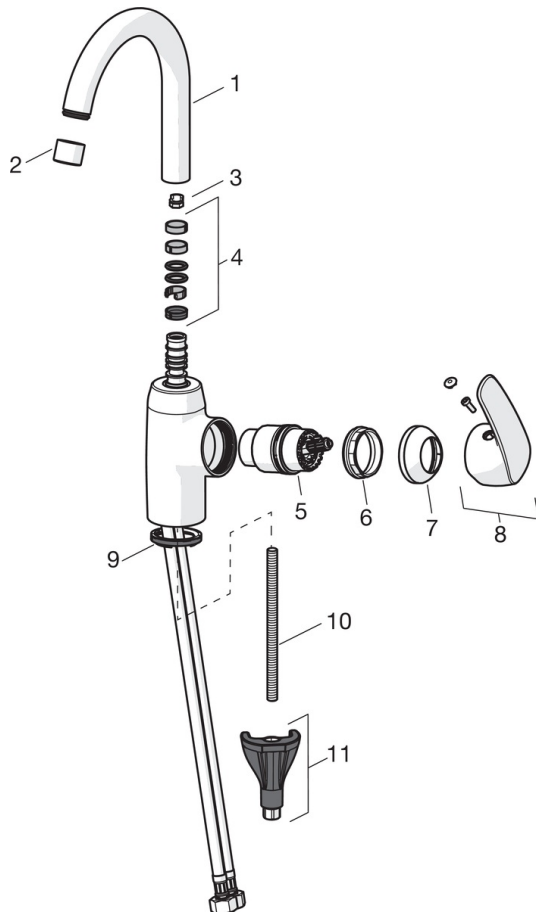

EAN: 4057304003103
static.hansa.com/45092283

- Umývadlo
- Jednopáková s bočným ovládaním
- Stojanková
- Chróm
- Otočné výtokové rameno, Možnosť obmedzenia rozsahu otáčania
- CASCADE® - aerátor
- Páka so symbolom teplej a studenej vody, Jedna ovládacia páka / rukoväť
- Funkcie pre nastavenie maximálnej teploty a prietoku vody, Nastaviteľný obmedzovač teploty vody (súčasť dodávky, možnosť dodatočnej inštalácie)
- \varnothing 40 mm keramická kartuša pre ovládanie teploty a prietoku vody
- Flexibilné pripojovacie hadičky
- 3S - inštalčný systém pre bezpečné a jednoduché upevnenie batérie, Telo batérie z mosadze DZR
- Bez odtokovej garnitúry

Technické údaje

Vlastnosti prietoku

Prietok pri tlaku 3 bar **6.0 l/min**

Technické vlastnosti

Veľkosť DN (menovitý rozmer) **DN15**
 Dodávka teplej vody **max. +80°C**
 Pracovný tlak **0.5-10 bar**
 Spojovacia veľkosť **G3/8**
 Projection **148 mm**
 Materiál **Mosadz**

Predpisy

Norma EN **EN 817**
 Trieda hlučnosti **I (ISO 3822)**

Schválenia a Prehlásenia

KIWA **K6116/08**
 DVGW **DW-6506CS0561**
 ABP **P-IX 29696/IA**

Náhradné diely

SP45092283

Název	Kód
01 Vysoký výtok, L=148 Ukončené	59914479
02 Aerátor, M22x1 STD CC A	59914436
03 Obmedzovač, 60° / 0°	59914264
03 Obmedzovač, 120°	59914429
04 Tesnenie výtokového ramena	59914431
05 Kartuš, 4.0 Classic	59914129
06 Prítlačná matica, M42x1,5, SW 38	59914128
07 Krytka Ukončené	59914454
08 Ovládacia rukoväť	59914480
09 Gumové tesnenie	59914591
10 Upevňovacia skrutka, M8x1, L=130	59914474
11 Upevňovací set	59914475
N.I. Vypúšťací ventil umývadla, (2019-)	59914764