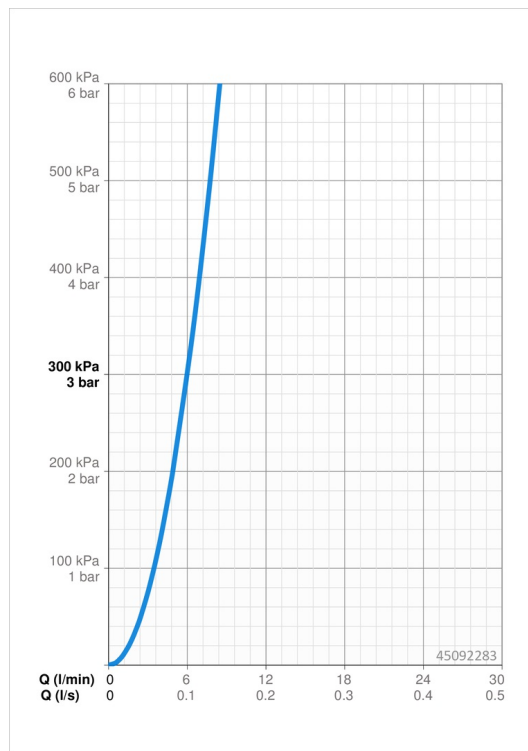

Schválenia a Prehlásenia

KIWA **K6116/08**
DVGW **DW-6506CS0561**
ABP **P-IX 29696/IA**