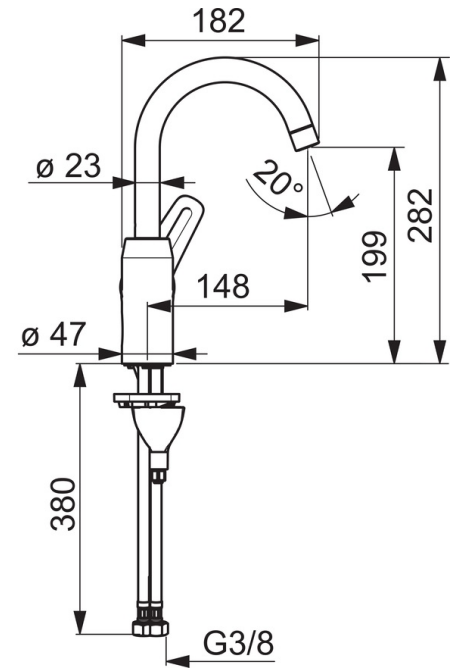

EAN: 4057304003103
static.hansa.com/45092283

- Umývadlo
- Jednopáková s bočným ovládaním
- Stojanková
- Chróm
- Otočné výtokové rameno, Možnosť obmedzenia rozsahu otáčania
- CASCADE® - aerátor
- Páka so symbolom teplej a studenej vody, Jedna ovládacia páka / rukoväť
- Funkcie pre nastavenie maximálnej teploty a prietoku vody, Nastaviteľný obmedzovač teploty vody (súčasť dodávky, možnosť dodatočnej inštalácie)
- \varnothing 40 mm keramická kartuša pre ovládanie teploty a prietoku vody
- Flexibilné pripojovacie hadičky
- 3S - inštalčný systém pre bezpečné a jednoduché upevnenie batérie, Telo batérie z mosadze DZR
- Bez odtokovej garnitúry

Technické údaje

Vlastnosti prietoku

Prietok pri tlaku 3 bar **6.0 l/min**

Technické vlastnosti

Veľkosť DN (menovitý rozmer) **DN15**
 Dodávka teplej vody **max. +80°C**
 Pracovný tlak **0.5-10 bar**
 Spojovacia veľkosť **G3/8**
 Projection **148 mm**
 Materiál **Mosadz**

Predpisy

Norma EN **EN 817**
 Trieda hlučnosti **I (ISO 3822)**

Schválenia a Prehlásenia

KIWA **K6116/08**
 DVGW **DW-6506CS0561**
 ABP **P-IX 29696/IA**

Náhradné diely

SP45092283

Název	Kód
01 Vysoký výtok, L=148 Ukončené	59914479
02 Aerátor, M22x1 STD CC A	59914436
03 Obmedzovač, 60° / 0°	59914264
03 Obmedzovač, 120°	59914429
04 Tesnenie výtokového ramena	59914431
05 Kartuš, 4.0 Classic	59914129
06 Prítlačná matica, M42x1,5, SW 38	59914128
07 Krytka Ukončené	59914454
08 Ovládacia rukoväť	59914480
09 Gumové tesnenie	59914591
10 Upevňovacia skrutka, M8x1, L=130	59914474
11 Upevňovací set	59914475
N.I. Vypúšťací ventil umývadla, (2019-)	59914764