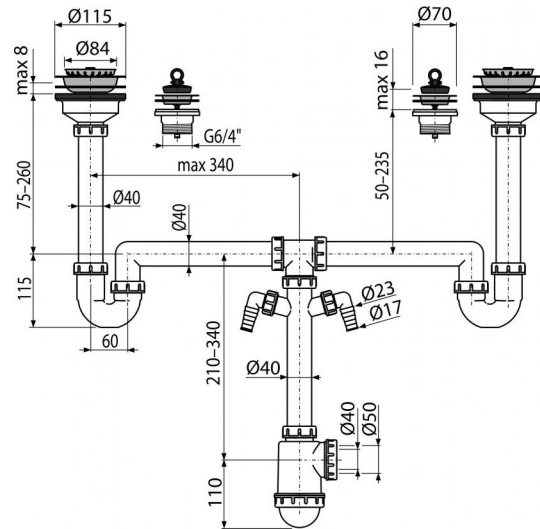

A8000

Univerzálny drezový set

**Použitie**

Pre kombináciu drezov
Pre špeciálne drezy

Vlastnosti

- Dve prípojky na napojenie práčky alebo umývačky riadu
- Jednotlivé časti možno použiť ako náhradné diely pre drezové sifóny
- Materiál: polypropylén
- Možnosť použiť pri riešení neštandardných situácií
- Možnosť použitia malej alebo veľkej výpuste
- Vývod odpadu pripravený pre napojenie odpadovej rúrky Ø50 mm alebo Ø40 mm

Rozsah dodávky

- Nerezová zátka 2 ks
- Telo sifónu s dvoma prípojkami
- Výpusť drezová 6/4" s nerezovou mriežkou Ø115 mm – 2 ks
- Výpusť drezová 6/4" s nerezovou mriežkou Ø70 mm – 2 ks
- Zátka PVC 2 ks

Objednací kód, Logistické informácie

Kód	EAN	Hmotnosť (kus balenie paleta)	Rozmer (kus balenie)	Množstvo (balenie paleta)
A8000	8595580519070	1,5516 8,1005 149,6080 kg	510×130×210 590×390×430 mm	5 80 ks

Záruky

2/3 rokov

Colný kód

39229000

Normy

EN 274

Technické parametre

- Prípojka na hadicu 17 mm
- Prietok dvoma výpusťami 83,4 l/min
- Prietok jednou výpusťou 49,8 l/min
- Tepelný atest 95 °C
- Zápachová uzávača 50 mm