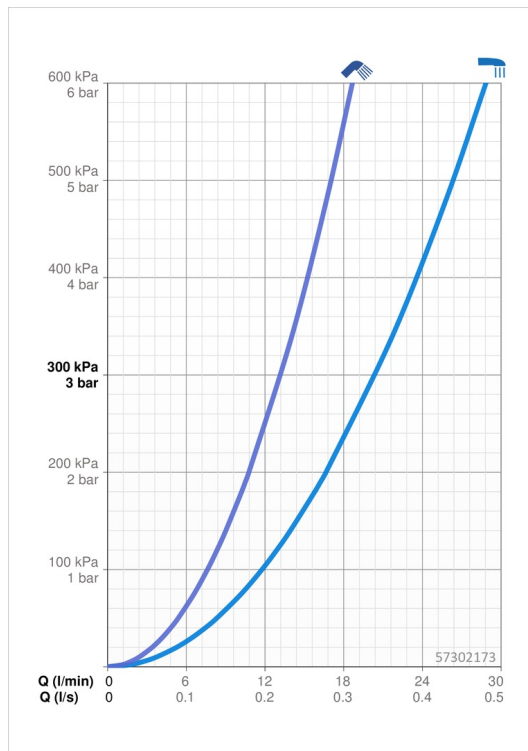

EAN: 4057304015304
static.hansa.com/57302173

- Sprcha a vaňa
- Sada pre konečnú montáž, Jednopaková
- Montáž na okraj vane
- Chróm
- Jedna ovládacia páka / rukoväť, Páka so symbolom teplej a studenej vody
- Otočný prepínač
- $\varnothing$ 40 mm keramická kartuša pre ovládanie teploty a prietoku vody, Spätný ventil (-y)
- Telo batérie z mosadze DZR
- Softgedewallrosette, Sleeve

Technické údaje

Vlastnosti prietoku

Prietok pri tlaku 3 bar **20.4 / 13.2 l/min**

Technické vlastnosti

Dodávka teplej vody **max. +80°C**
Pracovný tlak **0.5-10 bar**
Spojovacia veľkosť **G1/2**
Materiál **Mosadz**

Predpisy

Norma EN **EN 817**
Trieda hlučnosti **I (ISO 3822)**