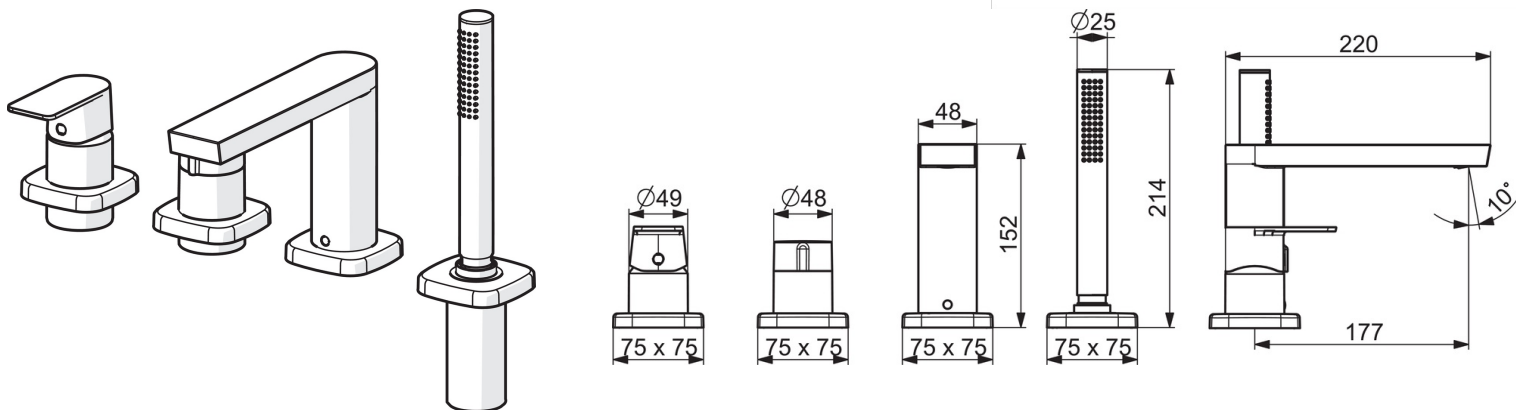

EAN: 4057304015304
static.hansa.com/57302173

- Sprcha a vaňa
- Sada pre konečnú montáž, Jednopaková
- Montáž na okraj vane
- Chróm
- Jedna ovládacia páka / rukoväť, Páka so symbolom teplej a studenej vody
- Otočný prepínač
- $\varnothing$ 40 mm keramická kartuša pre ovládanie teploty a prietoku vody, Spätný ventil (-y)
- Telo batérie z mosadze DZR
- Softgedewallrosette, Sleeve

Technické údaje

Vlastnosti prietoku

Prietok pri tlaku 3 bar **20.4 / 13.2 l/min**

Technické vlastnosti

Dodávka teplej vody **max. +80°C**
Pracovný tlak **0.5-10 bar**
Spojovacia veľkosť **G1/2**
Materiál **Mosadz**

Predpisy

Norma EN **EN 817**
Trieda hlučnosti **I (ISO 3822)**