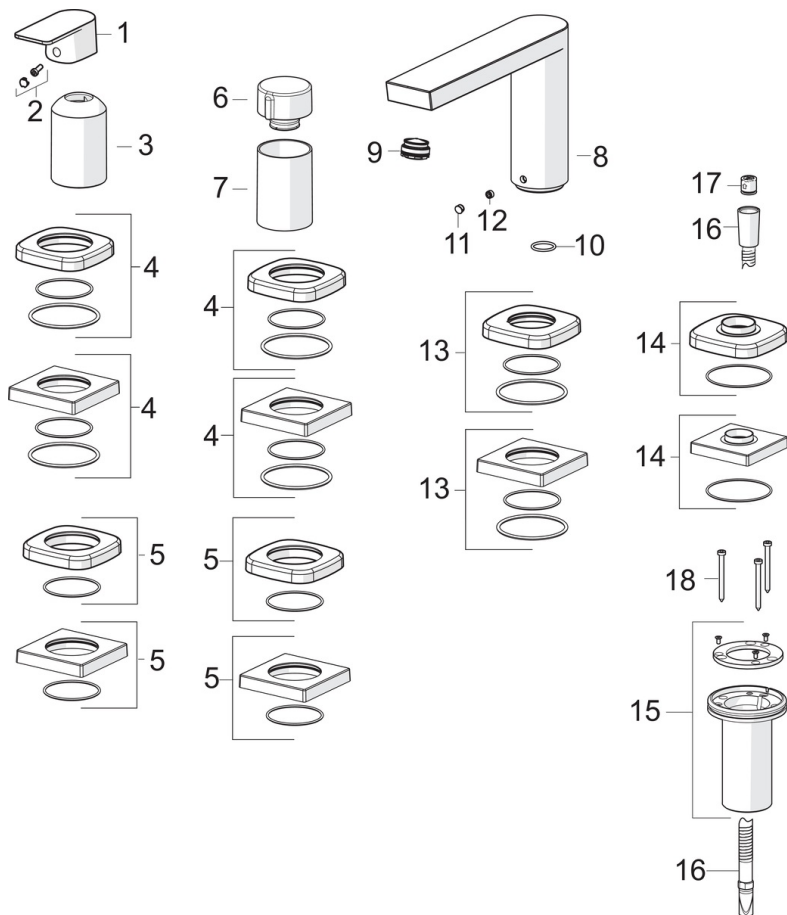

EAN: 4057304015304  
[static.hansa.com/57302173](http://static.hansa.com/57302173)

- Sprcha a vaňa
- Sada pre konečnú montáž, Jednopaková
- Montáž na okraj vane
- Chróm
- Jedna ovládacia páka / rukoväť, Páka so symbolom teplej a studenej vody
- Otočný prepínač
- $\varnothing$  40 mm keramická kartuša pre ovládanie teploty a prietoku vody, Spätný ventil (-y)
- Telo batérie z mosadze DZR
- Softgedewallrosette, Sleeve

### Technické vlastnosti

Dodávka teplej vody **max. +80°C**  
 Pracovný tlak **0.5-10 bar**  
 Spojovacia veľkosť **G1/2**  
 Materiál **Mosadz**

### SP57302473

	Názov	Kód
01	Ovládacia rukoväť	1009774V
02	Záslepka	59914573
03	Ružička	59914572
04	Kryt príruby, 75x75 mm	59914213
04	Krycí diel, 75x75 mm, for Compact	59914675
05	Kryt príruby, 75x75 mm	59914214
05	Krycí diel, 75x75 mm	59914676
06	Rukoväť regulátora prietoku vody	59914669
07	Ružička	59914671
08	Výtokové rameno, L=178	59913290
09	Aerátor, M24x1 STD D CC-XT	59913760
10	O-kružok, d 18x2	59913291
11	Vymedzovacia vložka	59911840
12	Skrutka, M6x9.5	59901609
13	Kryt príruby, 75x75 mm	59914211
13	Krycí diel, 75x75 mm	59914678
14	Kryt príruby, 75x75 mm	1003885V
14	Krycí diel, 75x75 mm	59914677
15	Prechodka	59914673
16	Sprchová hadica, L=1750, M12x1-1/2	59912281
17	Spätný ventil	59905714
18	Skrutka, M4x45	59912291