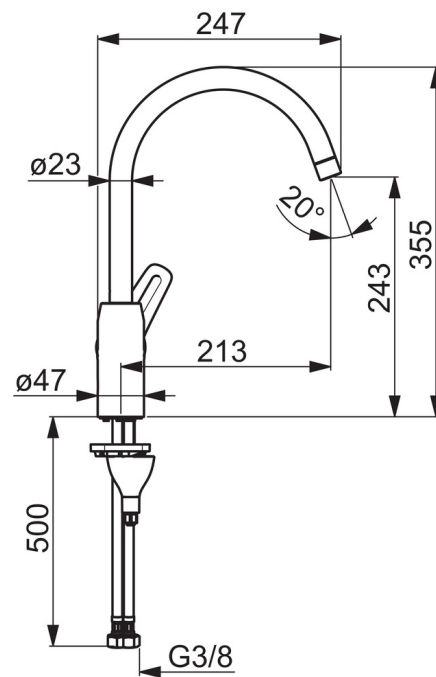

EAN: 4057304003134
static.hansa.com/45132283

- Kuchyňa
- Jednopáková s bočným ovládaním
- Stojanková
- Chróm
- Otočné výtokové rameno, Možnosť obmedzenia rozsahu otáčania
- CASCADE® - aerátor
- Páka so symbolom teplej a studenej vody, Jedna ovládacia páka / rukoväť
- Funkcie pre nastavenie maximálnej teploty a prietoku vody, Nastaviteľný obmedzovač teploty vody (súčasť dodávky, možnosť dodatočnej inštalácie)
- ø 40 mm keramická kartuša pre ovládanie teploty a prietoku vody
- Flexibilné pripojovacie hadičky
- 3S - inštalateľný systém pre bezpečné a jednoduché upevnenie batérie, Telo batérie z mosadze DZR

Technické údaje

Vlastnosti prietoku

Prietok pri tlaku 3 bar **12.6 l/min**

Technické vlastnosti

Velkosť DN (menovitý rozmer) **DN15**
 Dodávka teplej vody **max. +80°C**
 Pracovný tlak **0.5-10 bar**
 Spojovacia veľkosť **G3/8**
 Projection **213 mm**
 Materiál **Mosadz**

Predpisy

Norma EN **EN 817**
 Trieda hlučnosti **I (ISO 3822) Oras lab.**

Schválenia a Prehlásenia

KIWA **K6116/08**
 DVGW **DW-6506CS0561**
 ABP **P-IX 29696/IA**

Náhradné diely

SP45132283

Název	Kód
01 Aerátor, M22x1 STD CC A	59914436
02 Vysoký výtok, L=208	59914498
03 Obmedzovač, 60°/0°	59914264
03 Obmedzovač, 120°	59914429
04 Tesnenie sada	59914263
05 Kartuš, 4.0 Classic	59914129
06 Prítlačná matica, M42x1,5, SW 38	59914128
07 Krytka Ukončené	59914454
08 Ovládacía rukoväť	59914453
09 Gumové tesnenie	59914591
10 Podložka	59910008
11 Upevňovacia skrutka, M8x1, L=130	59914474
12 Upevňovací set	59914475