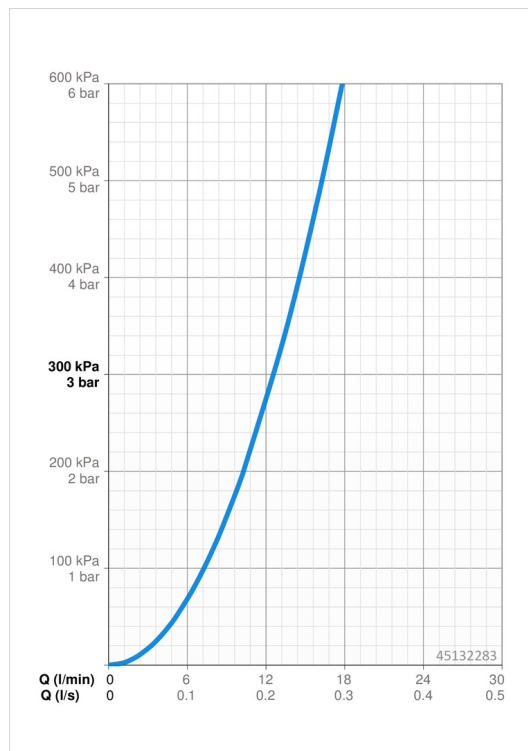

Schválenia a Prehlásenia

KIWA **K6116/08**
DVGW **DW-6506CS0561**
ABP **P-IX 29696/IA**