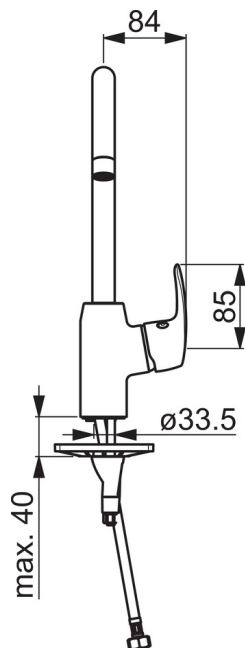

EAN: 4057304003134
static.hansa.com/45132283

- Kuchyňa
- Jednopáková s bočným ovládaním
- Stojanková
- Chróm
- Otočné výtokové rameno, Možnosť obmedzenia rozsahu otáčania
- CASCADE® - aerátor
- Páka so symbolom teplej a studenej vody, Jedna ovládacia páka / rukoväť
- Funkcie pre nastavenie maximálnej teploty a prietoku vody, Nastaviteľný obmedzovač teploty vody (súčasť dodávky, možnosť dodatočnej inštalácie)
- ø 40 mm keramická kartuša pre ovládanie teploty a prietoku vody
- Flexibilné pripojovacie hadičky
- 3S - inštalateľný systém pre bezpečné a jednoduché upevnenie batérie, Telo batérie z mosadze DZR

Technické údaje

Vlastnosti prietoku

Prietok pri tlaku 3 bar **12.6 l/min**

Technické vlastnosti

Velkosť DN (menovitý rozmer) **DN15**
 Dodávka teplej vody **max. +80°C**
 Pracovný tlak **0.5-10 bar**
 Spojovacia veľkosť **G3/8**
 Projection **213 mm**
 Materiál **Mosadz**

Predpisy

Norma EN **EN 817**
 Trieda hlučnosti **I (ISO 3822) Oras lab.**

Schválenia a Prehlásenia

KIWA **K6116/08**
 DVGW **DW-6506CS0561**
 ABP **P-IX 29696/IA**

Náhradné diely

SP45132283

Název	Kód
01 Aerátor, M22x1 STD CC A	59914436
02 Vysoký výtok, L=208	59914498
03 Obmedzovač, 60°/0°	59914264
03 Obmedzovač, 120°	59914429
04 Tesnenie sada	59914263
05 Kartuš, 4.0 Classic	59914129
06 Prítlačná matica, M42x1,5, SW 38	59914128
07 Krytka Ukončené	59914454
08 Ovládacía rukoväť	59914453
09 Gumové tesnenie	59914591
10 Podložka	59910008
11 Upevňovacia skrutka, M8x1, L=130	59914474
12 Upevňovací set	59914475