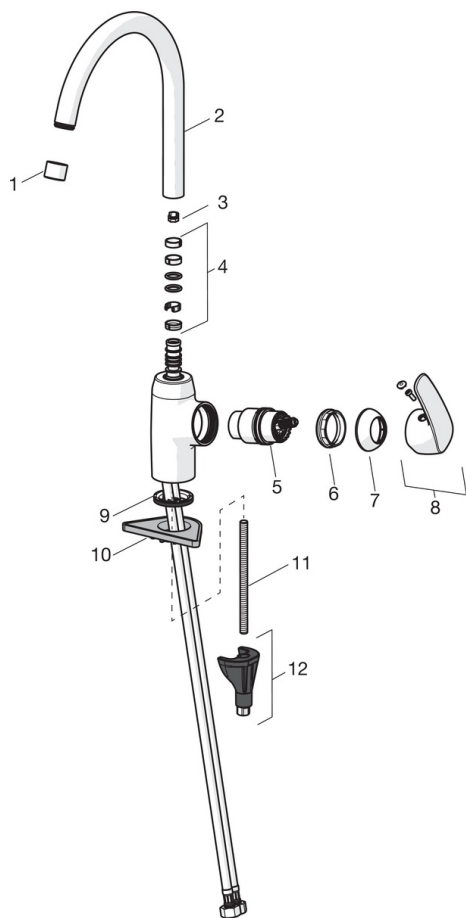

EAN: 4057304003134
static.hansa.com/45132283

- Kuchyňa
- Jednopáková s bočným ovládaním
- Stojanková
- Chróm
- Otočné výtokové rameno, Možnosť obmedzenia rozsahu otáčania
- CASCADE® - aerátor
- Páka so symbolom teplej a studenej vody, Jedna ovládacia páka / rukoväť
- Funkcie pre nastavenie maximálnej teploty a prietoku vody, Nastaviteľný obmedzovač teploty vody (súčasť dodávky, možnosť dodatočnej inštalácie)
- ø 40 mm keramická kartuša pre ovládanie teploty a prietoku vody
- Flexibilné pripojovacie hadičky
- 3S - inštalateľný systém pre bezpečné a jednoduché upevnenie batérie, Telo batérie z mosadze DZR

Technické údaje

Vlastnosti prietoku

Prietok pri tlaku 3 bar **12.6 l/min**

Technické vlastnosti

Velkosť DN (menovitý rozmer) **DN15**
 Dodávka teplej vody **max. +80°C**
 Pracovný tlak **0.5-10 bar**
 Spojovacia veľkosť **G3/8**
 Projection **213 mm**
 Materiál **Mosadz**

Predpisy

Norma EN **EN 817**
 Trieda hlučnosti **I (ISO 3822) Oras lab.**

Schválenia a Prehlásenia

KIWA **K6116/08**
 DVGW **DW-6506CS0561**
 ABP **P-IX 29696/IA**

Náhradné diely

SP45132283

Název	Kód
01 Aerátor, M22x1 STD CC A	59914436
02 Vysoký výtok, L=208	59914498
03 Obmedzovač, 60°/0°	59914264
03 Obmedzovač, 120°	59914429
04 Tesnenie sada	59914263
05 Kartuš, 4.0 Classic	59914129
06 Prítlačná matica, M42x1,5, SW 38	59914128
07 Krytka Ukončené	59914454
08 Ovládacía rukoväť	59914453
09 Gumové tesnenie	59914591
10 Podložka	59910008
11 Upevňovacia skrutka, M8x1, L=130	59914474
12 Upevňovací set	59914475