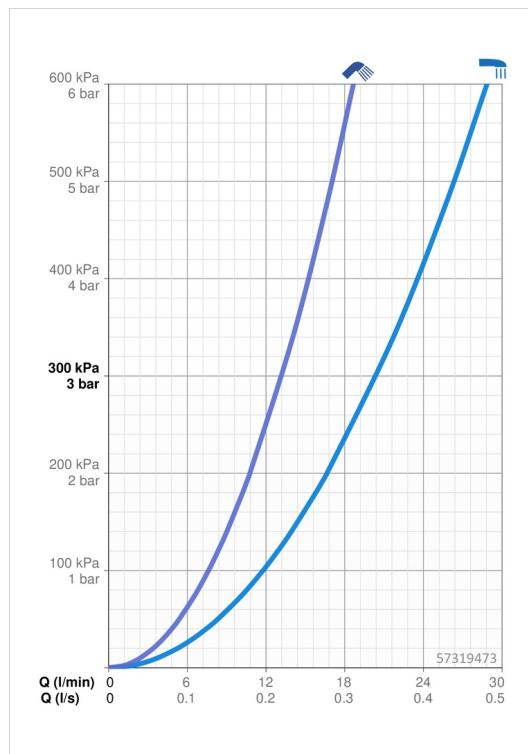

EAN: 4057304015335
static.hansa.com/57319473

- Sprcha a vaňa
- Sada pre konečnú montáž, Jednopaková
- Montáž na okraj vane
- Chróm
- Jedna ovládací páka / rukoväť, Páka so symbolom teplej a studenej vody
- Otočný prepínač
- $\varnothing$ 40 mm keramická kartuša pre ovládanie teploty a prietoku vody, Spätný ventil (-y)
- Telo batérie z mosadze DZR
- Squarewallrosette, Sleeve

Technické údaje

Vlastnosti prietoku

Prietok pri tlaku 3 bar **20.4 / 13.2 l/min**

Technické vlastnosti

Dodávka teplej vody **max. +80°C**
Pracovný tlak **0.5-10 bar**
Spojovacia veľkosť **G1/2**
Materiál **Mosadz**

Predpisy

Norma EN **EN 817**
Trieda hlučnosti **I (ISO 3822)**