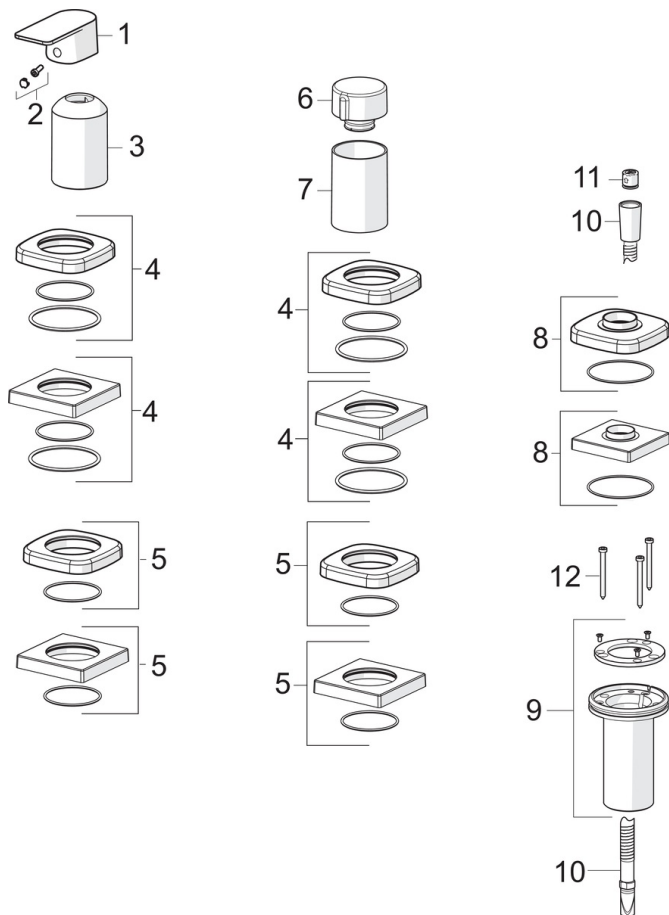

EAN: 4057304015335
static.hansa.com/57319473

- Sprcha a vaňa
- Sada pre konečnú montáž, Jednopaková
- Montáž na okraj vane
- Chróm
- Jedna ovládací páka / rukoväť, Páka so symbolom teplej a studenej vody
- Otočný prepínač
- \varnothing 40 mm keramická kartuša pre ovládanie teploty a prietoku vody, Spätný ventil (-y)
- Telo batérie z mosadze DZR
- Squarewallrosette, Sleeve

Technické údaje

Vlastnosti prietoku

Prietok pri tlaku 3 bar **20.4 / 13.2 l/min**

Technické vlastnosti

Dodávka teplej vody **max. +80°C**
 Pracovný tlak **0.5-10 bar**
 Spojovacia veľkosť **G1/2**
 Materiál **Mosadz**

Predpisy

Norma EN **EN 817**
 Trieda hlučnosti **I (ISO 3822)**

Náhradné diely

SP57319473

	Názov	Kód
01	Ovládacia rukoväť	1009774V
02	Záslepka	59914573
03	Ružiče	59914572
04	Kryt príruby, 75x75 mm	59914213
04	Krycí díel, 75x75 mm, for Compact	59914675
05	Kryt príruby, 75x75 mm	59914214
05	Krycí díel, 75x75 mm	59914676
06	Rukoväť regulátora prietoku vody	59914669
07	Ružiče	59914671
08	Kryt príruby, 75x75 mm	1003885V
08	Krycí díel, 75x75 mm	59914677
09	Prechodka	59914673
10	Sprchová hadica, L=1750, M12x1-1/2	59912281
11	Spätný ventil	59905714
12	Skrutka, M4x45	59912291