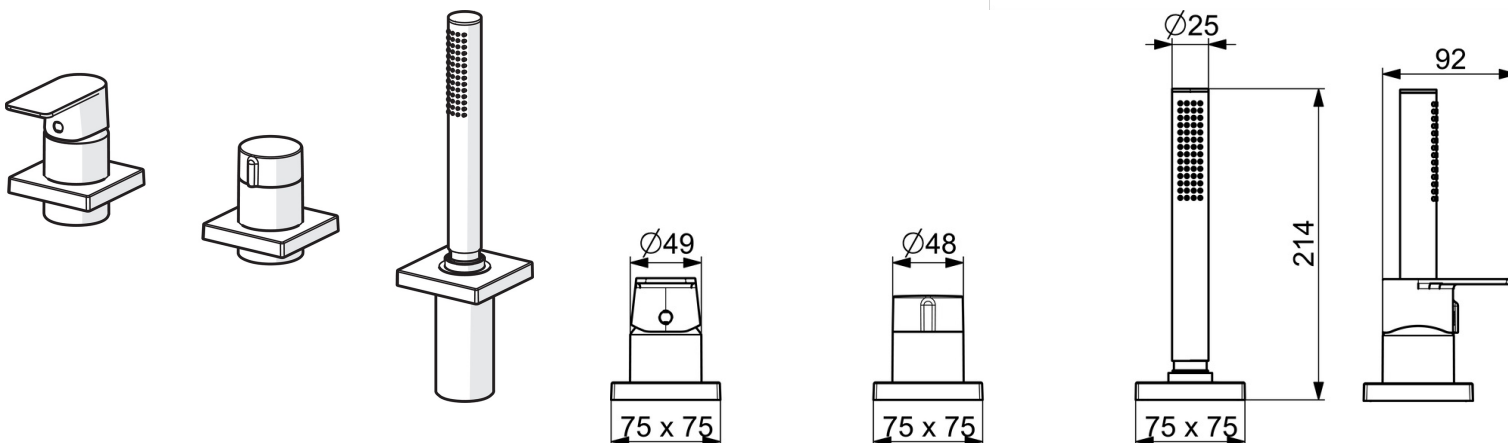

EAN: 4057304015335
static.hansa.com/57319473

- Sprcha a vaňa
- Sada pre konečnú montáž, Jednopaková
- Montáž na okraj vane
- Chróm
- Jedna ovládací páka / rukoväť, Páka so symbolom teplej a studenej vody
- Otočný prepínač
- \varnothing 40 mm keramická kartuša pre ovládanie teploty a prietoku vody, Spätný ventil (-y)
- Telo batérie z mosadze DZR
- Squarewallrosette, Sleeve

Technické údaje

Vlastnosti prietoku

Prietok pri tlaku 3 bar **20.4 / 13.2 l/min**

Technické vlastnosti

Dodávka teplej vody **max. +80°C**
 Pracovný tlak **0.5-10 bar**
 Spojovacia veľkosť **G1/2**
 Materiál **Mosadz**

Predpisy

Norma EN **EN 817**
 Trieda hlučnosti **I (ISO 3822)**

Náhradné diely

SP57319473

	Názov	Kód
01	Ovládacia rukoväť	1009774V
02	Záslepka	59914573
03	Ružiče	59914572
04	Kryt príruby, 75x75 mm	59914213
04	Krycí díel, 75x75 mm, for Compact	59914675
05	Kryt príruby, 75x75 mm	59914214
05	Krycí díel, 75x75 mm	59914676
06	Rukoväť regulátora prietoku vody	59914669
07	Ružiče	59914671
08	Kryt príruby, 75x75 mm	1003885V
08	Krycí díel, 75x75 mm	59914677
09	Prechodka	59914673
10	Sprchová hadica, L=1750, M12x1-1/2	59912281
11	Spätný ventil	59905714
12	Skrutka, M4x45	59912291