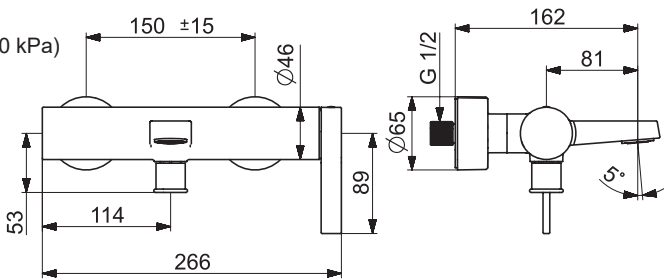

mpi.hansa.com/57692103

5758 3203

EN 817
 50 - 1000 kPa
 0.10 l/s (300 kPa w/Controller)
 max. +80°C

mpi.hansa.com/57583203

5770 2103

EN 817
 50 - 1000 kPa
 0.34 / 0.32 l/s (300 kPa)
 max. +80°C

mpi.hansa.com/57702103