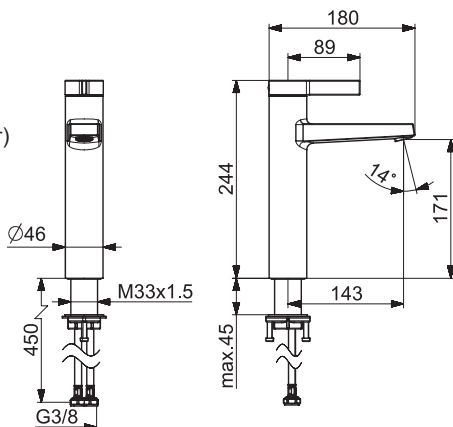

5756 2103

EN 817
100 - 1000 kPa
0.10 l/s (300 kPa w/Controller)
200 kPa (0.2 l/s)
max. +80°C

mpi.hansa.com/57562103