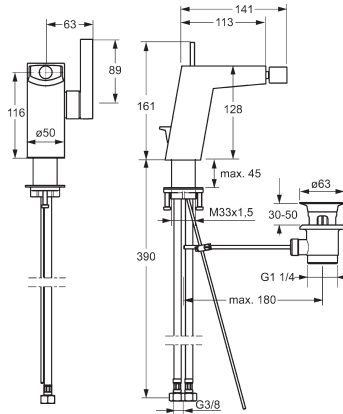

5758 3203

EN 817
50 - 1000 kPa
0.10 l/s (300 kPa w/Controller)
max. +80°C

mpi.hansa.com/57583203