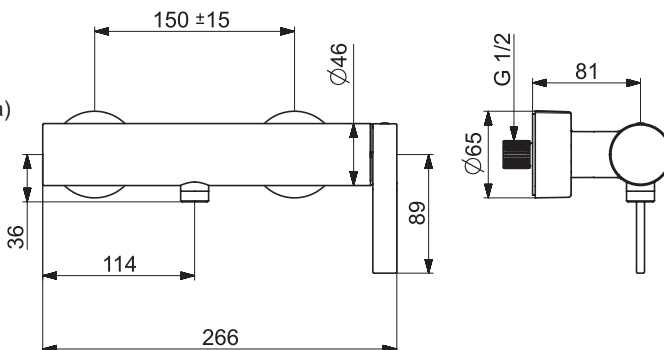

5771 0173

EN 817
50 - 1000 kPa
0.30 l/s (300 kPa)
max. +80°C

mpi.hansa.com/57710173