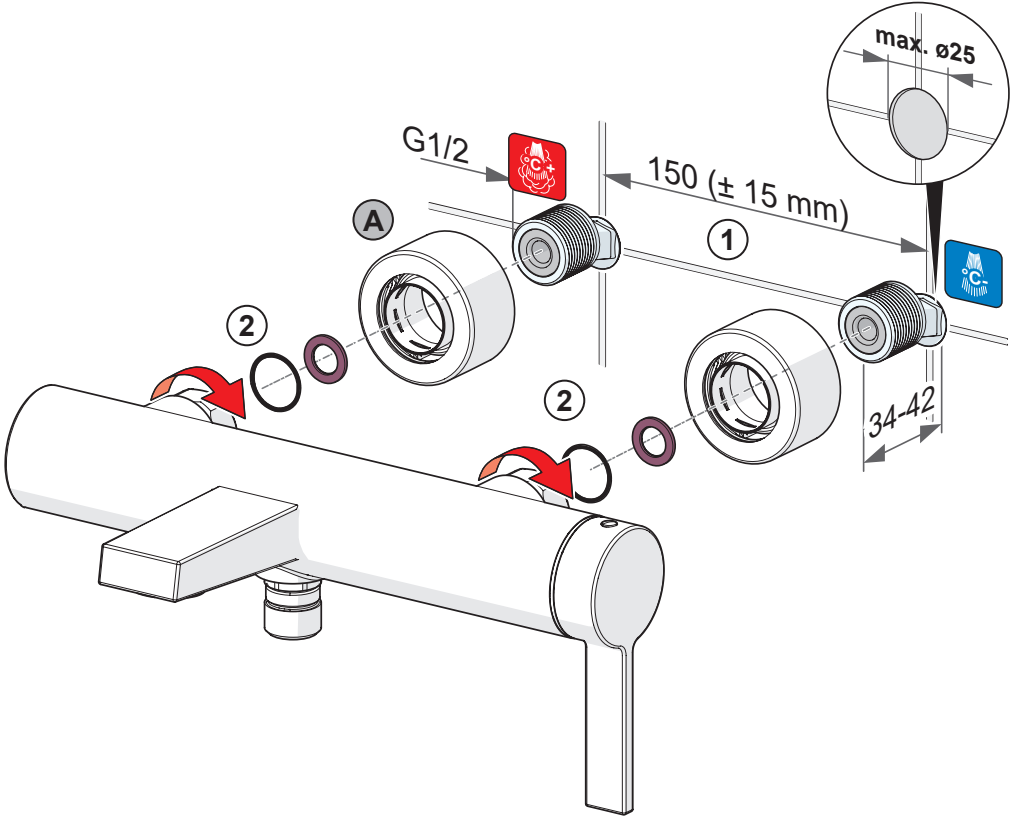

①

②

max.
1600 kPa