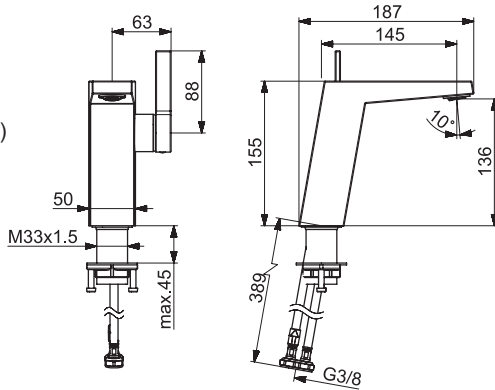

5752 2203

EN 817
100 - 1000 kPa
0.10 l/s (300 kPa w/Controller)
200 kPa (0.2 l/s)
max. +80°C

mpi.hansa.com/57522203