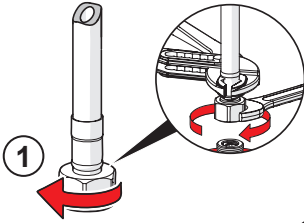

5771 0173

EN 817
 50 - 1000 kPa
 0.30 l/s (300 kPa)
 max. +80°C

mpi.hansa.com/57710173

1

①

max.
1600 kPa

②

① ② ③