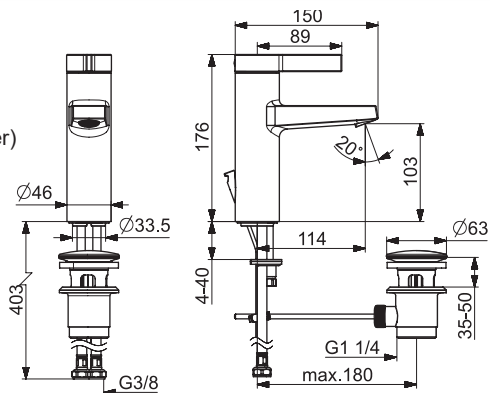

HANSALOFT

Installation and maintenance guide

5754 2203

EN 817
50 - 1000 kPa
0.10 l/s (300 kPa w/Controller)
max. +80°C

mpi.hansa.com/57542203

5753 2203

EN 817
100 - 1000 kPa
0.10 l/s (300 kPa w/Controller)
200 kPa (0.1 l/s)
max. +80°C