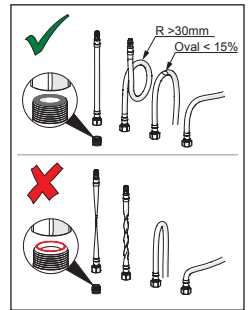

5771 0173

EN 817
 50 - 1000 kPa
 0.30 l/s (300 kPa)
 max. +80°C

mpi.hansa.com/57710173

1

①

max.
1600 kPa

②

① ② ③