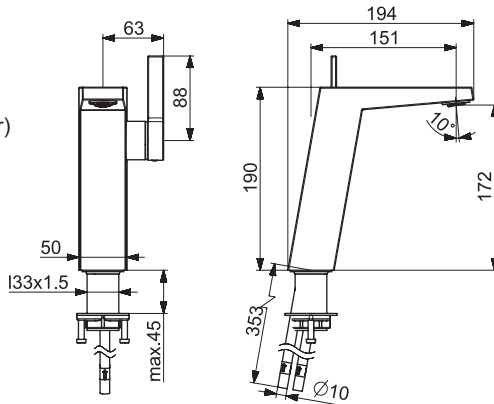

mpi.hansa.com/57552203

5752 2203

EN 817
 100 - 1000 kPa
 0.10 l/s (300 kPa w/Controller)
 200 kPa (0.2 l/s)
 max. +80°C

mpi.hansa.com/57522203

5769 2103

EN 817
 100 - 1000 kPa
 0.10 l/s (300 kPa w/Controller)
 200 kPa (0.2 l/s)
 max. +80°C