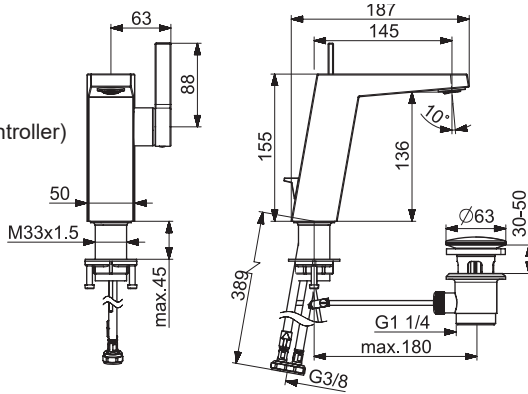

5755 2203

EN 817
100 - 1000 kPa
0.10 l/s (300 kPa w/Controller)
max. +80°C

mpi.hansa.com/57552203