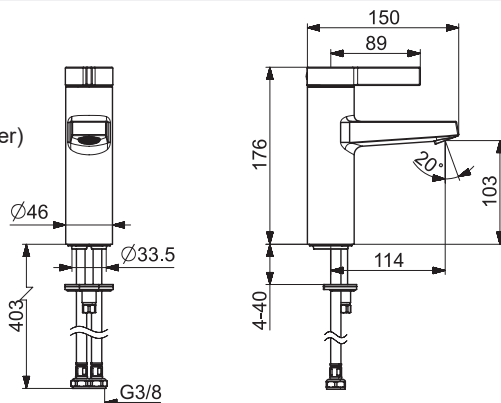

HANSALOFT

Installation and maintenance guide

5754 2203

EN 817
50 - 1000 kPa
0.10 l/s (300 kPa w/Controller)
max. +80°C

mpi.hansa.com/57542203

5753 2203

EN 817
100 - 1000 kPa
0.10 l/s (300 kPa w/Controller)
200 kPa (0.1 l/s)
max. +80°C