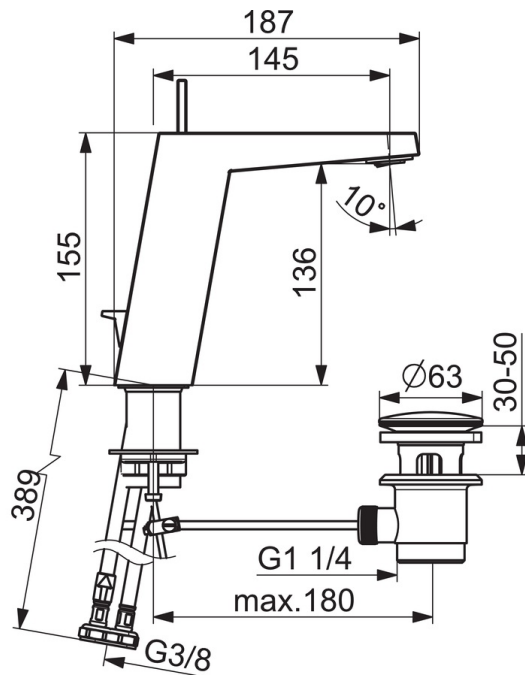

EAN: 4015474262058
static.hansa.com/57552203

- Umývadlo
- Jednopáková s bočným ovládaním
- Stojanková
- Chróm
- Pevné výtokové rameno
- Výkyvný aerátor, CACHE® - zapustený aerátor umiestnený priamo vo výtokovom ramene
- Páka so symbolom teplej a studenej vody, Jedna ovládacia páka / rukoväť
- Odtoková garnitúra s tiahlom
- Ø 25 mm keramická kartuša pre ovládanie teploty a prietoku vody
- Flexibilné pripojovacie hadičky
- Telo batérie z mosadze DZR

Technické údaje

Vlastnosti prietoku

Prietok pri tlaku 3 bar (s ovládačom prietoku) **6.0 l/min**

Technické vlastnosti

Veľkosť DN (menovitý rozmer) **DN15**
 Dodávka teplej vody **max. +80°C**
 Pracovný tlak **1-10 bar**
 Spojovacia veľkosť **G3/8**
 Projection **146 mm**
 Materiál **Mosadz**

Predpisy

Norma EN **EN 817**

Náhradné diely

SP57552203

Názov	Kód
1 Ovládacia rukoväť	59914010
1.1 Skrutka, M5x6, SW2.5	59912617
1.3 Vymedzovacia vložka	59913762
2 Krytka	59914011
3 Matice, M32x1, SW30	59914012
4 Kartuš, 2.5	59913914
5.1 Ovládacie tiahlo	59914014
5.2 Spojovací diel tiahla	59904624
5.3 O-kružok, 35x2.5	59905020
5.7 Upevňovací set	59913371
5.8 Pripájacie hadičky, M8x1, G3/8, L=480	59914008
5.9 O-kružok, 6x1.4	59913266
5.10 Tesnenie, 9.5x14.4x2	59912551
6 Aerátor, M24x1 HC SSR-STD	59914015
6.1 Fitting ring for aerator	59914007
6.3 Klúč k perlátora, SLIM AIR	59914013
7 Vypúšťací ventil umývadla	59911441