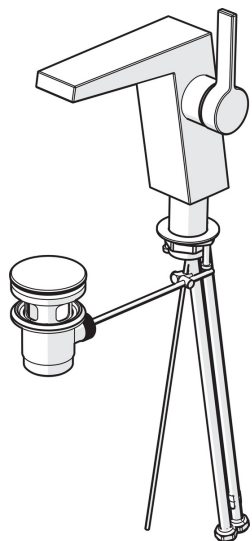

EAN: 4015474262058
static.hansa.com/57552203

- Umývadlo
- Jednopáková s bočným ovládaním
- Stojanková
- Chróm
- Pevné výtokové rameno
- Výkyvný aerátor, CACHE® - zapustený aerátor umiestnený priamo vo výtokovom ramene
- Páka so symbolom teplej a studenej vody, Jedna ovládacia páka / rukoväť
- Odtoková garnitúra s tiahlom
- Ø 25 mm keramická kartuša pre ovládanie teploty a prietoku vody
- Flexibilné pripojovacie hadičky
- Telo batérie z mosadze DZR

Technické údaje

Vlastnosti prietoku

Prietok pri tlaku 3 bar (s ovládačom prietoku) **6.0 l/min**

Technické vlastnosti

Veľkosť DN (menovitý rozmer) **DN15**
 Dodávka teplej vody **max. +80°C**
 Pracovný tlak **1-10 bar**
 Spojovacia veľkosť **G3/8**
 Projection **146 mm**
 Materiál **Mosadz**

Predpisy

Norma EN **EN 817**

Náhradné diely

SP57552203

Názov	Kód
1 Ovládacia rukoväť	59914010
1.1 Skrutka, M5x6, SW2.5	59912617
1.3 Vymedzovacia vložka	59913762
2 Krytka	59914011
3 Matice, M32x1, SW30	59914012
4 Kartuš, 2.5	59913914
5.1 Ovládacie tiahlo	59914014
5.2 Spojovací diel tiahla	59904624
5.3 O-kružok, 35x2.5	59905020
5.7 Upevňovací set	59913371
5.8 Pripájacie hadičky, M8x1, G3/8, L=480	59914008
5.9 O-kružok, 6x1.4	59913266
5.10 Tesnenie, 9.5x14.4x2	59912551
6 Aerátor, M24x1 HC SSR-STD	59914015
6.1 Fitting ring for aerator	59914007
6.3 Klúč k perlátora, SLIM AIR	59914013
7 Vypúšťací ventil umývadla	59911441