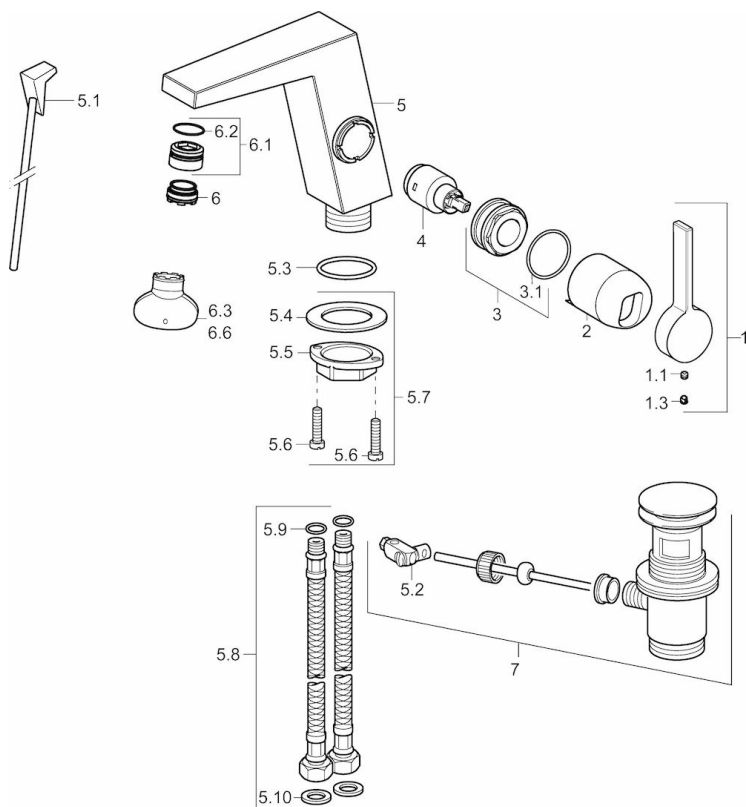

EAN: 4015474262058
static.hansa.com/57552203

- Umývadlo
- Jednopáková s bočným ovládaním
- Stojanková
- Chróm
- Pevné výtokové rameno
- Výkyvný aerátor, CACHE® - zapustený aerátor umiestnený priamo vo výtokovom ramene
- Páka so symbolom teplej a studenej vody, Jedna ovládacia páka / rukoväť
- Odtoková garnitúra s tiahlom
- Ø 25 mm keramická kartuša pre ovládanie teploty a prietoku vody
- Flexibilné pripojovacie hadičky
- Telo batérie z mosadze DZR

Technické údaje

Vlastnosti prietoku

Prietok pri tlaku 3 bar (s ovládačom prietoku) **6.0 l/min**

Technické vlastnosti

Veľkosť DN (menovitý rozmer) **DN15**
 Dodávka teplej vody **max. +80°C**
 Pracovný tlak **1-10 bar**
 Spojovacia veľkosť **G3/8**
 Projection **146 mm**
 Materiál **Mosadz**

Predpisy

Norma EN **EN 817**

Náhradné diely

SP57552203

Názov	Kód
1 Ovládacia rukoväť	59914010
1.1 Skrutka, M5x6, SW2.5	59912617
1.3 Vymedzovacia vložka	59913762
2 Krytka	59914011
3 Matice, M32x1, SW30	59914012
4 Kartuš, 2.5	59913914
5.1 Ovládacie tiahlo	59914014
5.2 Spojovací diel tiahla	59904624
5.3 O-kružok, 35x2.5	59905020
5.7 Upevňovací set	59913371
5.8 Pripájacie hadičky, M8x1, G3/8, L=480	59914008
5.9 O-kružok, 6x1.4	59913266
5.10 Tesnenie, 9.5x14.4x2	59912551
6 Aerátor, M24x1 HC SSR-STD	59914015
6.1 Fitting ring for aerator	59914007
6.3 Klúč k perlátora, SLIM AIR	59914013
7 Vypúšťací ventil umývadla	59911441