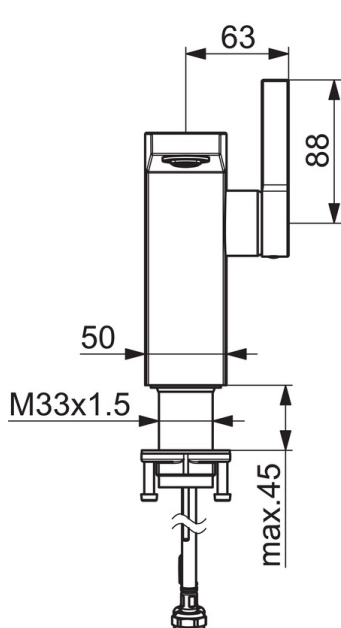

EAN: 4015474262058
static.hansa.com/57552203

- Umývadlo
- Jednopáková s bočným ovládaním
- Stojanková
- Chróm
- Pevné výtokové rameno
- Výkyvný aerátor, CACHE® - zapustený aerátor umiestnený priamo vo výtokovom ramene
- Páka so symbolom teplej a studenej vody, Jedna ovládacia páka / rukoväť
- Odtoková garnitúra s tiahlom
- Ø 25 mm keramická kartuša pre ovládanie teploty a prietoku vody
- Flexibilné pripojovacie hadičky
- Telo batérie z mosadze DZR

Technické údaje

Vlastnosti prietoku

Prietok pri tlaku 3 bar (s ovládačom prietoku) **6.0 l/min**

Technické vlastnosti

Veľkosť DN (menovitý rozmer) **DN15**
 Dodávka teplej vody **max. +80°C**
 Pracovný tlak **1-10 bar**
 Spojovacia veľkosť **G3/8**
 Projection **146 mm**
 Materiál **Mosadz**

Predpisy

Norma EN **EN 817**

Náhradné diely

SP57552203

Názov	Kód
1 Ovládacia rukoväť	59914010
1.1 Skrutka, M5x6, SW2.5	59912617
1.3 Vymedzovacia vložka	59913762
2 Krytka	59914011
3 Matice, M32x1, SW30	59914012
4 Kartuš, 2.5	59913914
5.1 Ovládacie tiahlo	59914014
5.2 Spojovací diel tiahla	59904624
5.3 O-kružok, 35x2.5	59905020
5.7 Upevňovací set	59913371
5.8 Pripájacie hadičky, M8x1, G3/8, L=480	59914008
5.9 O-kružok, 6x1.4	59913266
5.10 Tesnenie, 9.5x14.4x2	59912551
6 Aerátor, M24x1 HC SSR-STD	59914015
6.1 Fitting ring for aerator	59914007
6.3 Klúč k perlátora, SLIM AIR	59914013
7 Vypúšťací ventil umývadla	59911441