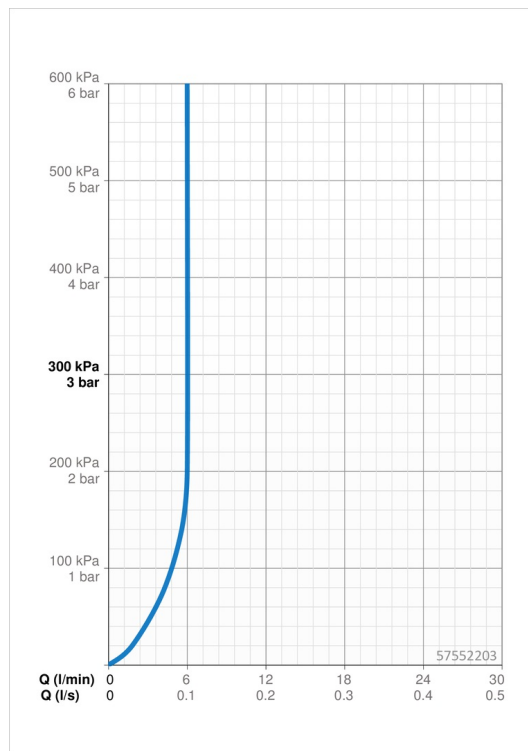

EAN: 4015474262058
static.hansa.com/57552203

- Umývadlo
- Jednopáková s bočným ovládaním
- Stojanková
- Chróm
- Pevné výtokové rameno
- Výkyvný aerátor, CACHE® - zapustený aerátor umiestnený priamo vo výtokovom ramene
- Páka so symbolom teplej a studenej vody, Jedna ovládacia páka / rukoväť
- Odtoková garnitúra s tiahlom
- Ø 25 mm keramická kartuša pre ovládanie teploty a prietoku vody
- Flexibilné pripojovacie hadičky
- Telo batérie z mosadze DZR

Technické údaje

Vlastnosti prietoku

Prietok pri tlaku 3 bar (s ovládačom prietoku) **6.0 l/min**

Technické vlastnosti

Veľkosť DN (menovitý rozmer) **DN15**
Dodávka teplej vody **max. +80°C**
Pracovný tlak **1-10 bar**
Spojovacia veľkosť **G3/8**
Projection **146 mm**
Materiál **Mosadz**

Predpisy

Norma EN **EN 817**