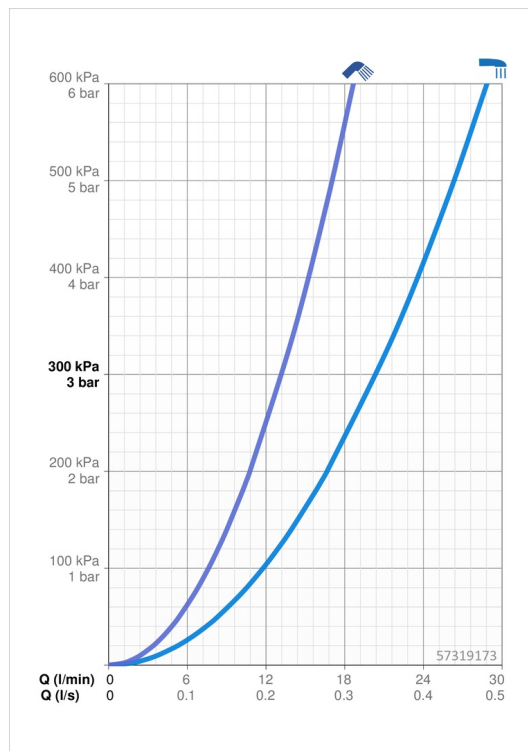

EAN: 4057304015311
static.hansa.com/57319173

- Sprcha a vaňa
- Sada pre konečnú montáž, Jednopáková
- Montáž na okraj vane
- Chróm
- Jedna ovládacia páka / rukoväť, Páka so symbolom teplej a studenej vody
- Otočný prepínač
- $\varnothing$ 40 mm keramická kartuša pre ovládanie teploty a prietoku vody, Spätný ventil (-y)
- Telo batérie z mosadze DZR
- Softedgewallrosette, Sleeve

Technické údaje

Vlastnosti prietoku

Prietok pri tlaku 3 bar

20.4 / 13.2 l/min

Technické vlastnosti

Dodávka teplej vody

max. +80°C

Pracovný tlak

0.5-10 bar

Spojovacia veľkosť

G1/2

Materiál

Mosadz

Predpisy

Norma EN

EN 817

Trieda hlučnosti

I (ISO 3822)