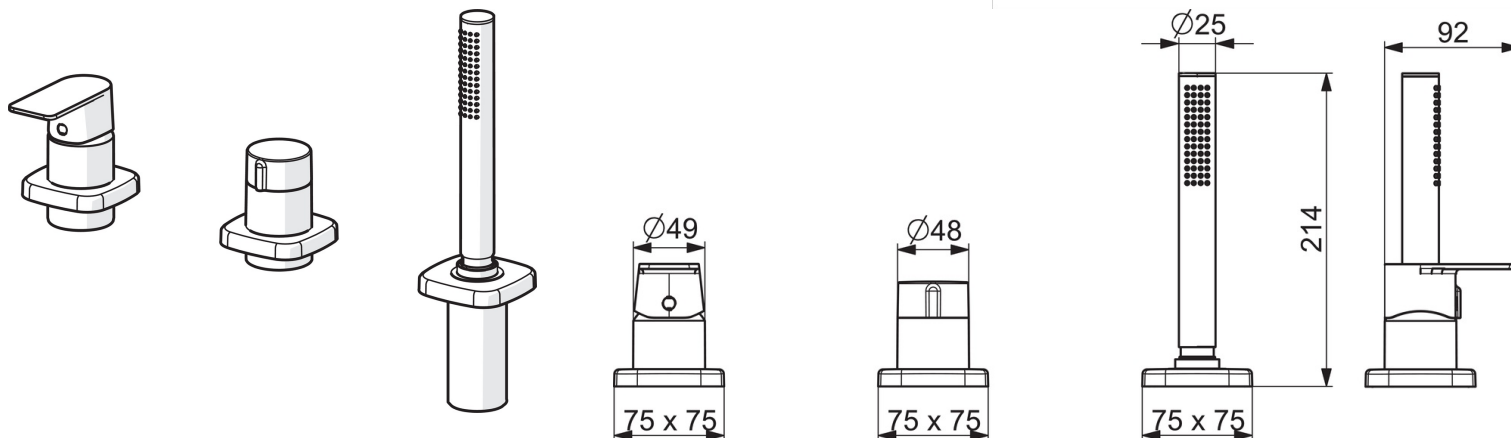

EAN: 4057304015311
static.hansa.com/57319173

- Sprcha a vaňa
- Sada pre konečnú montáž, Jednopáková
- Montáž na okraj vane
- Chróm
- Jedna ovládacia páka / rukoväť, Páka so symbolom teplej a studenej vody
- Otočný prepínač
- \varnothing 40 mm keramická kartuša pre ovládanie teploty a prietoku vody, Spätný ventil (-y)
- Telo batérie z mosadze DZR
- Softedgewallrosette, Sleeve

0.5-10 bar

Spojovacia veľkosť

G1/2

Materiál

Mosadz

Predpisy

Norma EN

EN 817

Trieda hlučnosti

I (ISO 3822)

Náhradné diely

SP57319473

	Názov	Kód
01	Ovládacia rukoväť	1009774V
02	Záslepka	59914573
03	Ružiče	59914572
04	Kryt príruby, 75x75 mm	59914213
04	Krycí díel, 75x75 mm, for Compact	59914675
05	Kryt príruby, 75x75 mm	59914214
05	Krycí díel, 75x75 mm	59914676
06	Rukoväť regulátora prietoku vody	59914669
07	Ružiče	59914671
08	Kryt príruby, 75x75 mm	1003885V
08	Krycí díel, 75x75 mm	59914677
09	Prechodka	59914673
10	Sprchová hadica, L=1750, M12x1-1/2	59912281
11	Spätný ventil	59905714
12	Skrutka, M4x45	59912291