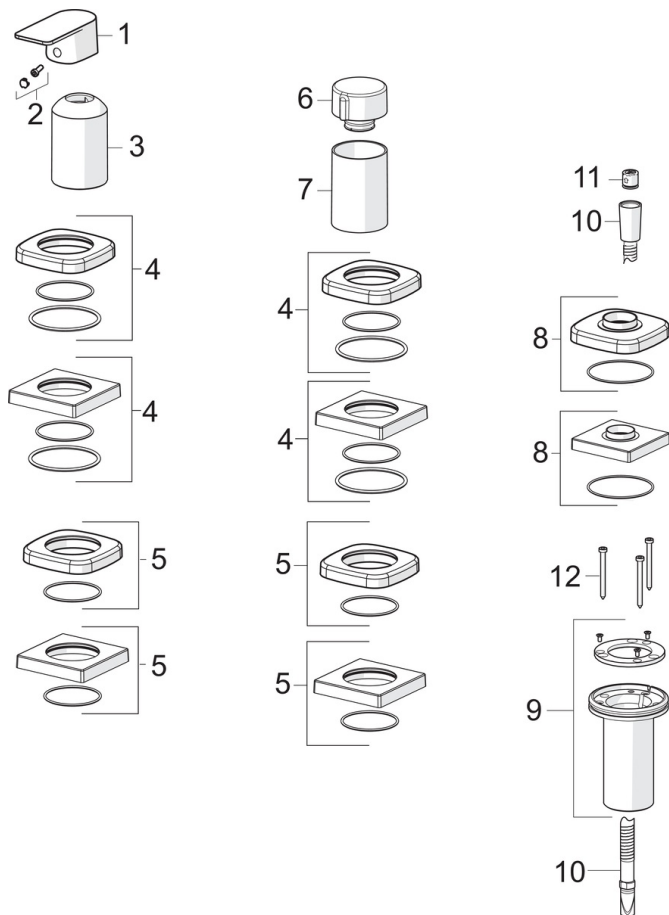

EAN: 4057304015311
static.hansa.com/57319173

- Sprcha a vaňa
- Sada pre konečnú montáž, Jednopáková
- Montáž na okraj vane
- Chróm
- Jedna ovládacia páka / rukoväť, Páka so symbolom teplej a studenej vody
- Otočný prepínač
- \varnothing 40 mm keramická kartuša pre ovládanie teploty a prietoku vody, Spätný ventil (-y)
- Telo batérie z mosadze DZR
- Softedgewallrosette, Sleeve

0.5-10 bar

Spojovacia veľkosť

G1/2

Materiál

Mosadz

Predpisy

Norma EN

EN 817

Trieda hlučnosti

I (ISO 3822)

Náhradné diely

SP57319473

	Názov	Kód
01	Ovládacia rukoväť	1009774V
02	Záslepka	59914573
03	Ružiče	59914572
04	Kryt príruby, 75x75 mm	59914213
04	Krycí díel, 75x75 mm, for Compact	59914675
05	Kryt príruby, 75x75 mm	59914214
05	Krycí díel, 75x75 mm	59914676
06	Rukoväť regulátora prietoku vody	59914669
07	Ružiče	59914671
08	Kryt príruby, 75x75 mm	1003885V
08	Krycí díel, 75x75 mm	59914677
09	Prechodka	59914673
10	Sprchová hadica, L=1750, M12x1-1/2	59912281
11	Spätný ventil	59905714
12	Skrutka, M4x45	59912291