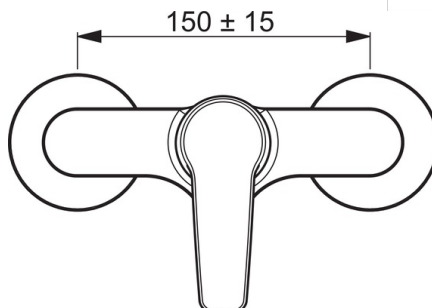

EAN: 4057304004025
static.hansa.com/51450163

- Riešenia pre sprchy
- Jednopáková
- Nástenná montáž
- Chróm
- Páka so symbolom teplej a studenej vody, Jedna ovládacia páka / rukovät
- Funkcie pre nastavenie maximálnej teploty a prietoku vody, Nastaviteľný obmedzovač teploty vody (súčasť dodávky, možnosť dodatočnej inštalácie)
- Spätný ventil (-y), $\varnothing$ 35 mm keramická kartuša pre ovládanie teploty a prietoku vody
- Excentrické etážky
- Telo batérie z mosadze DZR

Technické údaje

Vlastnosti prietoku

Prietok pri tlaku 3 bar **16.8 l/min**

Technické vlastnosti

Veľkosť DN (menovitý rozmer) **DN15**
Dodávka teplej vody **max. +80°C**
Pracovný tlak **0.5-10 bar**
Vzdialenosť na inštaláciu **CC150 $\pm$ 15 mm**
Materiál **Mosadz**

Predpisy

Norma EN **EN 817**
Trieda hlučnosti **I (ISO 3822)**

Schválenia a Prehlásenia

KIWA **K6116/08**
DVGW **NW-6506BP0361**
ABP **PA-IX 29207/IB**
CSTB **322-M1-20/1**