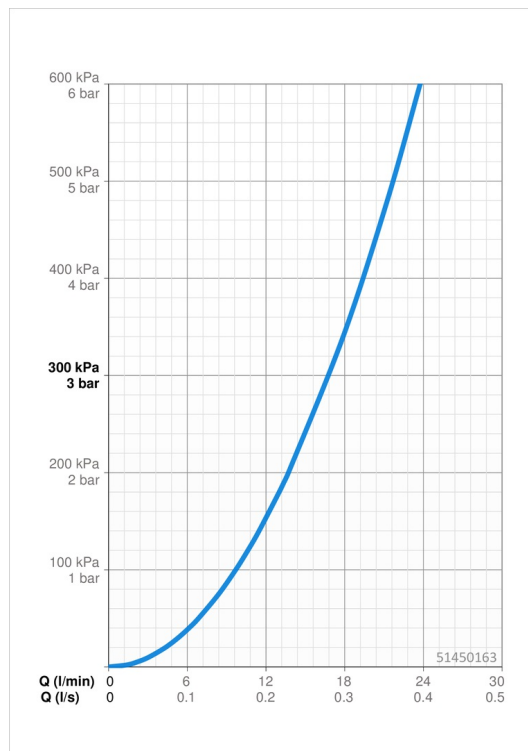

EAN: 4057304004025
static.hansa.com/51450163

- Riešenia pre sprchy
- Jednopáková
- Nástenná montáž
- Chróm
- Páka so symbolom teplej a studenej vody, Jedna ovládacia páka / rukovät
- Funkcie pre nastavenie maximálnej teploty a prietoku vody, Nastaviteľný obmedzovač teploty vody (súčasť dodávky, možnosť dodatočnej inštalácie)
- Spätný ventil (-y), $\varnothing$ 35 mm keramická kartuša pre ovládanie teploty a prietoku vody
- Excentrické etážky
- Telo batérie z mosadze DZR

Technické údaje

Vlastnosti prietoku

Prietok pri tlaku 3 bar **16.8 l/min**

Technické vlastnosti

Veľkosť DN (menovitý rozmer) **DN15**
Dodávka teplej vody **max. +80°C**
Pracovný tlak **0.5-10 bar**
Vzdialenosť na inštaláciu **CC150 $\pm$ 15 mm**
Materiál **Mosadz**

Predpisy

Norma EN **EN 817**
Trieda hlučnosti **I (ISO 3822)**

Schválenia a Prehlásenia

KIWA **K6116/08**
DVGW **NW-6506BP0361**
ABP **PA-IX 29207/IB**
CSTB **322-M1-20/1**