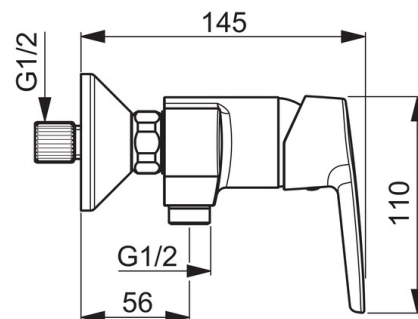

EAN: 4057304004025
static.hansa.com/51450163

- Riešenia pre sprchy
- Jednopáková
- Nástenná montáž
- Chróm
- Páka so symbolom teplej a studenej vody, Jedna ovládacia páka / rukovät
- Funkcie pre nastavenie maximálnej teploty a prietoku vody, Nastaviteľný obmedzovač teploty vody (súčasť dodávky, možnosť dodatočnej inštalácie)
- Spätný ventil (-y), $\varnothing$ 35 mm keramická kartuša pre ovládanie teploty a prietoku vody
- Excentrické etážky
- Telo batérie z mosadze DZR

Technické údaje

Vlastnosti prietoku

Prietok pri tlaku 3 bar **16.8 l/min**

Technické vlastnosti

Veľkosť DN (menovitý rozmer) **DN15**
Dodávka teplej vody **max. +80°C**
Pracovný tlak **0.5-10 bar**
Vzdialenosť na inštaláciu **CC150 $\pm$ 15 mm**
Materiál **Mosadz**

Predpisy

Norma EN **EN 817**
Trieda hlučnosti **I (ISO 3822)**

Schválenia a Prehlásenia

KIWA **K6116/08**
DVGW **NW-6506BP0361**
ABP **PA-IX 29207/IB**
CSTB **322-M1-20/1**