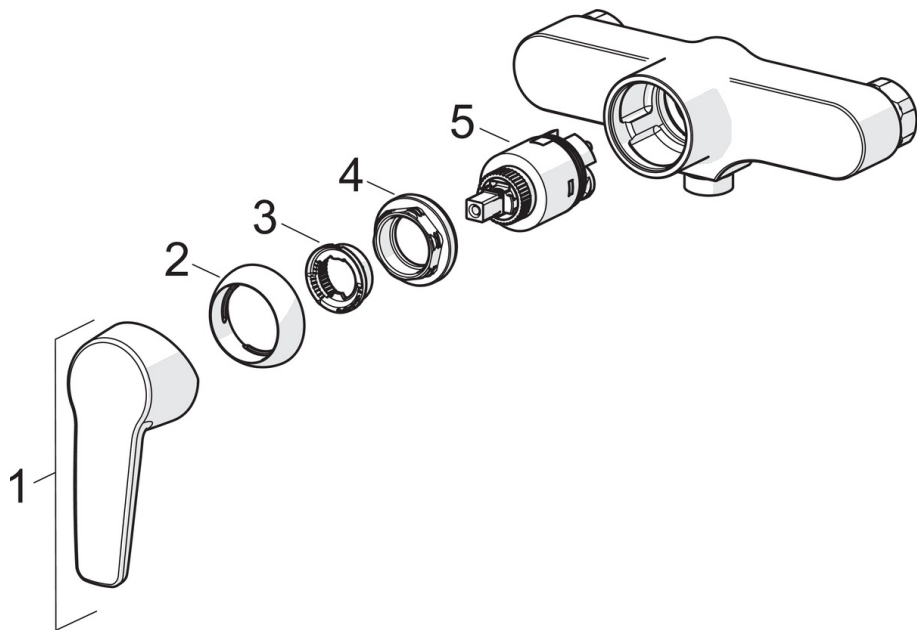

Náhradné diely

SP51450163

	Názov	Kód
01	Ovládacía rukoväť	59914417
02	Krytka, 33x3 mm	59912504
03	Temperature adjustment limiter	59912325
04	Prítlačná matica, M40x1, SW30	59913210
05	Kartuš, 3.5 Classic	59913075
N.I.	Pripojovacie matice, G3/4, AF30	59902230
N.I.	Excentrický, G3/4xG1/2	59904793
N.I.	Spätný ventil	59905714
N.I.	Pristúpenie	59913400