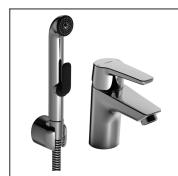

V HOTELIÉRSTVE

V (POLO-)VEREJNÝCH ZARIADENIACH

HANSAPOLO KÚPEĽŇA

Umývadlo

HANSAPOLO
jednotvorová páková
batéria pre umývadlo,
DN 15
5155 2293 chróm
odpadová súprava (kov),
pripojenie pomocou tlakových
hadíc
vyloženie: 152 mm
5154 2293 chróm
bez odpadovej súpravy

HANSAPOLO XL
jednotvorová páková
batéria pre umývadlo,
DN 15
5150 2293 chróm
odpadová súprava (kov),
pripojenie pomocou tlakových
hadíc
vyloženie: 110 mm
5152 2293 chróm
bez odpadovej súpravy

HANSAPOLO
jednotvorová páková
batéria pre umývadlo,
DN 15
5140 2293 chróm
odpadová súprava (kov),
pripojenie pomocou tlakových
hadíc
vyloženie: 103 mm
5142 2293 chróm
bez odpadovej súpravy