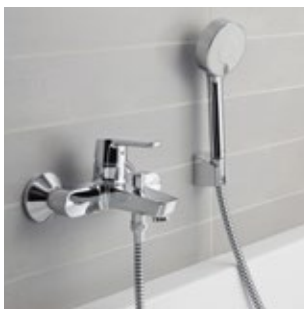

Sortiment obsahuje riešenia pre všetky kúpeľňové priestory – a tiež pre kuchyňu. Na tomto obrázku napríklad riešenie pre vaňu (obr. hore) a prevedenie pre kuchyne s uzatváracím ventilom (obr. dolu).

HANSAPOLO je modernou sériou armatúr, ktoré sa hodia vždy a všade. Z ich rukolapných výhod profitujú ich predajcovia, stavitelia a užívatelia v rovnakej miere.

- Aktuálny dizajn sústreďujúci sa na vkus užívateľa
- Perfektná pre zhodnotenie bytov v rámci ich renovácie
- Sortiment, ktorý sa sústreďuje na riešenia celkového vybavenia kúpeľne a kuchyne v rovnakom dizajne
- Voliteľný neprehrievajúci sa **THERMO-COOL** kryt s vysokohodnotného ABS pre sprchové armatúry
- So spotrebou len 6 l/min prispieva k nízkej spotrebe energií
- Osvedčená HANSA kartuša 3.5 s jednoduchou údržbou
- Značková armatúra s vysokou protihodnotou pri jej zakúpení a dlhodobým zachovaním hodnoty, napr. vďaka mosadznej zliatine odolnej voči odzinkovaniu