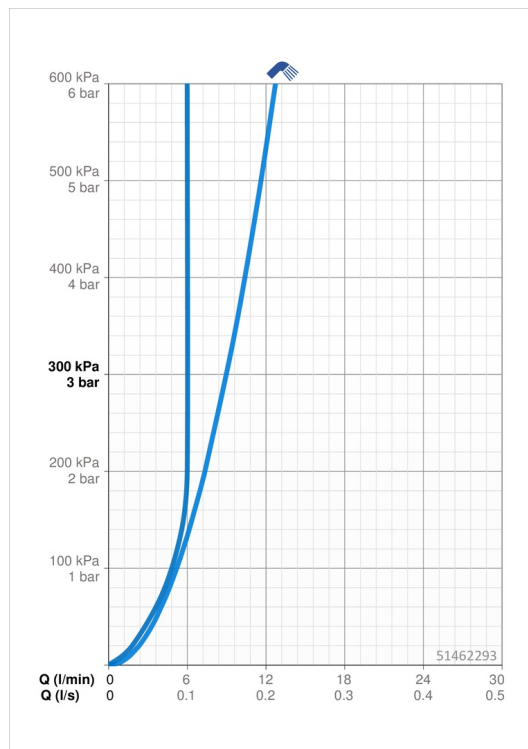

EAN: 4057304002847
static.hansa.com/51462293

- Umývadlo
- Jednopaková, Bidetta
- Stojanková
- Chróm
- Pevné výtokové rameno
- PCA® - aerátor s konštantným prietokom vody aj pri kolísaní tlaku
- Páka so symbolom teplej a studenej vody, Jedna ovládací páka / rukoväť
- Sprchová hadica (1600 mm), Držiak sprchy
- Bidetta – ručná sprcha
- Funkcie pre nastavenie maximálnej teploty a prietoku vody, Nastaviteľný obmedzovač teploty vody (súčasť dodávky, možnosť dodatočnej inštalácie)
- ø 35 mm keramická kartuša pre ovládanie teploty a prietoku vody
- Flexibilné pripojovacie hadičky
- Telo batérie z mosadze DZR, Montážny systém Rapid
- Bez odtokovej garnitúry
- zabezpečené proti spätnému toku pri použití v domácnosti (podľa DIN EN 1717)

Technické údaje

Vlastnosti prietoku

Prietok pri tlaku 3 bar	9.0 l/min
Prietok pri tlaku 3 bar (s ovládačom prietoku)	6.0 l/min

Technické vlastnosti

Veľkosť DN (menovitý rozmer)	DN15
Dodávka teplej vody	max. +80°C
Pracovný tlak	0.5-10 bar
Spojovacia veľkosť	G3/8
Projection	103 mm
Materiál	Mosadz

Predpisy

Norma EN	EN 817, EN 1113
Trieda hlučnosti	I (ISO3822)

Náhradné diely

SP51402293

	Názov	Kód
01	Ovládacía rukoväť	59914417
01	Dlhý páka	59914633
02	Krytka, 33x3 mm	59912504
03	Temperature adjustment limiter	59912325
04	Prítlačná matica, M40x1, SW30	59913210
05	Kartuš, 3.5 Classic	59913075
06	Aerator, M24x1 A, low pressure	59902692
06	Aerator, M24x1, 6 l/min	59913727
07	Upevňovacia skrutka, M8x1, L=140	59912474
08	Upevňovací set	59910749
N.I.	Vypúšťací ventil umývadla	59904620
N.I.	Flexibilná hadička, L=430, G3/8-M10x1	59912515
N.I.	Ovládacie tiahlo	59914464
N.I.	Vypúšťací ventil umývadla, (2019-)	59914764