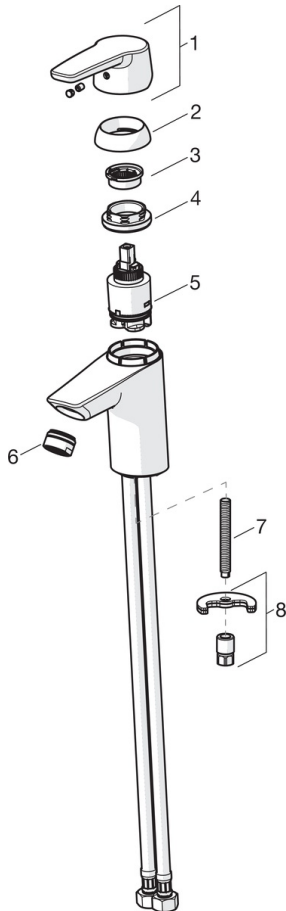

EAN: 4057304002847
static.hansa.com/51462293

- Umývadlo
- Jednopaková, Bidetta
- Stojanková
- Chróm
- Pevné výtokové rameno
- PCA® - aerátor s konštantným prietokom vody aj pri kolísaní tlaku
- Páka so symbolom teplej a studenej vody, Jedna ovládací páka / rukoväť
- Sprchová hadica (1600 mm), Držiak sprchy
- Bidetta – ručná sprcha
- Funkcie pre nastavenie maximálnej teploty a prietoku vody, Nastaviteľný obmedzovač teploty vody (súčasť dodávky, možnosť dodatočnej inštalácie)
- ø 35 mm keramická kartuša pre ovládanie teploty a prietoku vody
- Flexibilné pripojovacie hadičky
- Telo batérie z mosadze DZR, Montážny systém Rapid
- Bez odtokovej garnitúry
- zabezpečené proti spätnému toku pri použití v domácnosti (podľa DIN EN 1717)

Technické údaje

Vlastnosti prietoku

Prietok pri tlaku 3 bar	9.0 l/min
Prietok pri tlaku 3 bar (s ovládačom prietoku)	6.0 l/min

Technické vlastnosti

Veľkosť DN (menovitý rozmer)	DN15
Dodávka teplej vody	max. +80°C
Pracovný tlak	0.5-10 bar
Spojovacia veľkosť	G3/8
Projection	103 mm
Materiál	Mosadz

Predpisy

Norma EN	EN 817, EN 1113
Trieda hlučnosti	I (ISO3822)

Náhradné diely

SP51402293

	Názov	Kód
01	Ovládacía rukoväť	59914417
01	Dlhý páka	59914633
02	Krytka, 33x3 mm	59912504
03	Temperature adjustment limiter	59912325
04	Prítlačná matica, M40x1, SW30	59913210
05	Kartuš, 3.5 Classic	59913075
06	Aerator, M24x1 A, low pressure	59902692
06	Aerator, M24x1, 6 l/min	59913727
07	Upevňovacia skrutka, M8x1, L=140	59912474
08	Upevňovací set	59910749
N.I.	Vypúšťací ventil umývadla	59904620
N.I.	Flexibilná hadička, L=430, G3/8-M10x1	59912515
N.I.	Ovládacie tiahlo	59914464
N.I.	Vypúšťací ventil umývadla, (2019-)	59914764