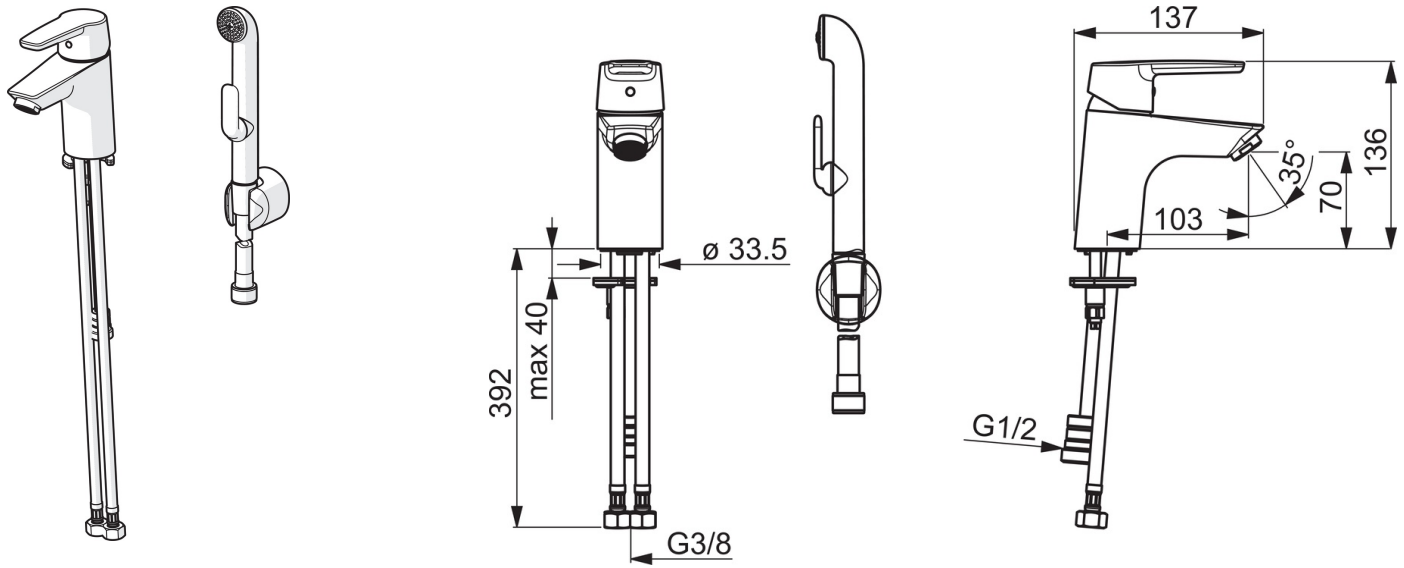

EAN: 4057304002847
static.hansa.com/51462293

- Umývadlo
- Jednopaková, Bidetta
- Stojanková
- Chróm
- Pevné výtokové rameno
- PCA® - aerátor s konštantným prietokom vody aj pri kolísaní tlaku
- Páka so symbolom teplej a studenej vody, Jedna ovládací páka / rukoväť
- Sprchová hadica (1600 mm), Držiak sprchy
- Bidetta – ručná sprcha
- Funkcie pre nastavenie maximálnej teploty a prietoku vody, Nastaviteľný obmedzovač teploty vody (súčasť dodávky, možnosť dodatočnej inštalácie)
- ø 35 mm keramická kartuša pre ovládanie teploty a prietoku vody
- Flexibilné pripojovacie hadičky
- Telo batérie z mosadze DZR, Montážny systém Rapid
- Bez odtokovej garnitúry
- zabezpečené proti spätnému toku pri použití v domácnosti (podľa DIN EN 1717)

Technické údaje

Vlastnosti prietoku

Prietok pri tlaku 3 bar	9.0 l/min
Prietok pri tlaku 3 bar (s ovládačom prietoku)	6.0 l/min

Technické vlastnosti

Veľkosť DN (menovitý rozmer)	DN15
Dodávka teplej vody	max. +80°C
Pracovný tlak	0.5-10 bar
Spojovacia veľkosť	G3/8
Projection	103 mm
Materiál	Mosadz

Predpisy

Norma EN	EN 817, EN 1113
Trieda hlučnosti	I (ISO3822)

Náhradné diely

SP51402293

	Názov	Kód
01	Ovládacía rukoväť	59914417
01	Dlhý páka	59914633
02	Krytka, 33x3 mm	59912504
03	Temperature adjustment limiter	59912325
04	Prítlačná matica, M40x1, SW30	59913210
05	Kartuš, 3.5 Classic	59913075
06	Aerator, M24x1 A, low pressure	59902692
06	Aerator, M24x1, 6 l/min	59913727
07	Upevňovacia skrutka, M8x1, L=140	59912474
08	Upevňovací set	59910749
N.I.	Vypúšťací ventil umývadla	59904620
N.I.	Flexibilná hadička, L=430, G3/8-M10x1	59912515
N.I.	Ovládacie tiahlo	59914464
N.I.	Vypúšťací ventil umývadla, (2019-)	59914764