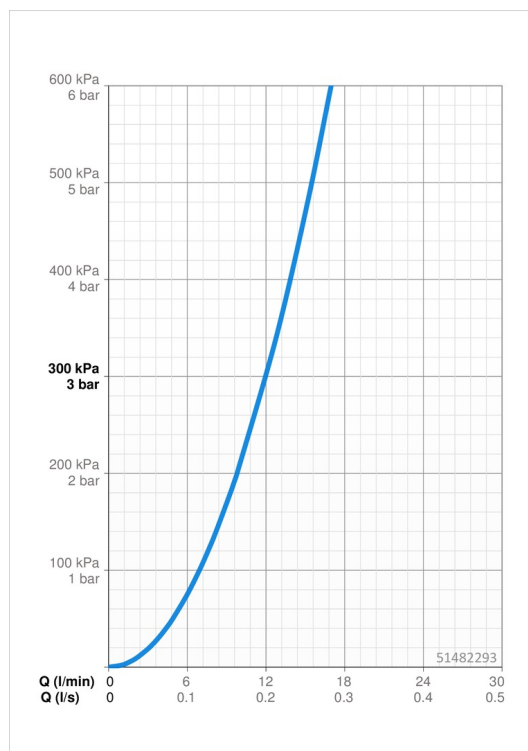

EAN: 4057304002854
static.hansa.com/51482293

- Kuchyňa
- Jednopáková
- Stojanková
- Chróm
- Otočné výtokové rameno, Možnosť obmedzenia rozsahu otáčania
- CASCADE® - aerátor
- Páka so symbolom teplej a studenej vody, Jedna ovládacia páka / rukoväť
- Funkcie pre nastavenie maximálnej teploty a prietoku vody, Nastaviteľný obmedzovač teploty vody (súčasť dodávky, možnosť dodatočnej inštalácie)
- $\varnothing$ 35 mm keramická kartuša pre ovládanie teploty a prietoku vody
- Flexibilné pripojovacie hadičky
- Telo batérie z mosadze DZR, Montážny systém Rapid

Technické údaje

Vlastnosti prietoku

Prietok pri tlaku 3 bar **12.0 l/min**

Technické vlastnosti

Veľkosť DN (menovitý rozmer) **DN15**
Dodávka teplej vody **max. +80°C**
Pracovný tlak **0.5-10 bar**
Spojovacia veľkosť **G3/8**
Projection **215 mm**
Materiál **Mosadz**

Predpisy

Norma EN **EN 817**
Trieda hlučnosti **I (ISO 3822)**

Schválenia a Prehlásenia

KIWA **K6116/08**
DVGW **NW-6506BP0361**
CSTB **322-M1-20/1**