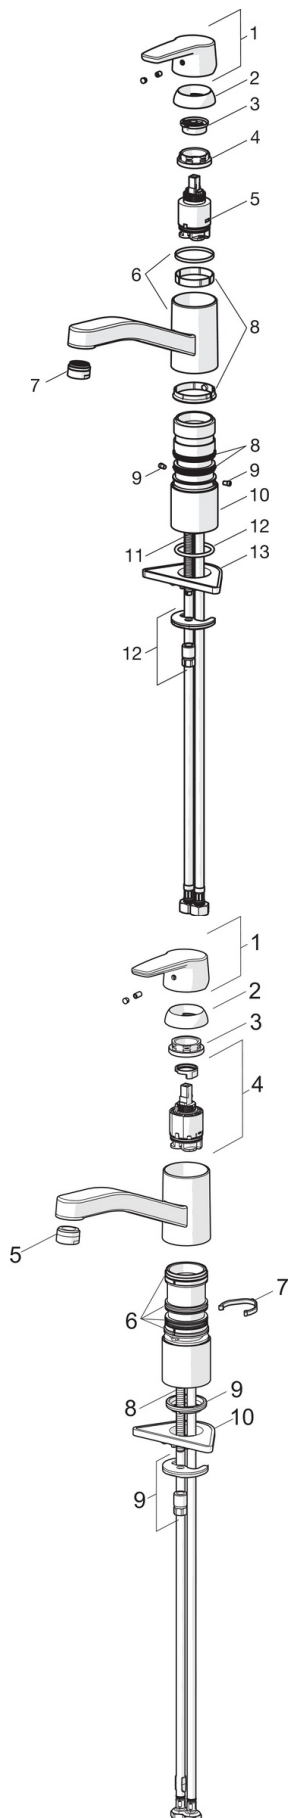

EAN: 4057304002854
static.hansa.com/51482293

- Kuchyňa
- Jednopáková
- Stojanková
- Chróm
- Otočné výtokové rameno, Možnosť obmedzenia rozsahu otáčania
- CASCADE® - aerátor
- Páka so symbolom teplej a studenej vody, Jedna ovládacia páka / rukoväť
- Funkcie pre nastavenie maximálnej teploty a prietoku vody, Nastaviteľný obmedzovač teploty vody (súčasť dodávky, možnosť dodatočnej inštalácie)
- \varnothing 35 mm keramická kartuša pre ovládanie teploty a prietoku vody
- Flexibilné pripojovacie hadičky
- Telo batérie z mosadze DZR, Montážny systém Rapid

Technické údaje

Vlastnosti prietoku

Prietok pri tlaku 3 bar **12.0 l/min**

Technické vlastnosti

Veľkosť DN (menovitý rozmer) **DN15**
 Dodávka teplej vody **max. +80°C**
 Pracovný tlak **0.5-10 bar**
 Spojovacia veľkosť **G3/8**
 Projection **215 mm**
 Materiál **Mosadz**

Predpisy

Norma EN **EN 817**
 Trieda hlučnosti **I (ISO 3822)**

Schválenia a Prehlásenia

KIWA **K6116/08**
 DVGW **NW-6506BP0361**
 CSTB **322-M1-20/1**

Náhradné diely

SP51482293

	Názov	Kód
01	Ovládacia rukoväť	59914417
02	Krytka, 33x3 mm	59912504
03	Temperature adjustment limiter	59912325
04	Prítlačná matica, M37x1, AF30	59912111
05	Kartuš, 3.5 Classic	59913075
06	Výtokové rameno Ukončené	59914432
07	Aerator, M24x1 STD HC A	59902366
08	Tesnenie sada	59913968
09	Obmedzovač Ukončené	59914437
10	Vymedzovacia podložka	59913973
11	Upevňovacia skrutka, M8x1, L=140	59912474
12	Upevňovací set	59910749
13	Podložka	59910008

SP51482293(2020)

	Názov	Kód
01	Ovládacia rukoväť	59914417
02	Krytka, 33x3 mm	59912504
03	Prítlačná matica, M37x1, SW30	1005680V
04	Kartuš, 3.5 Classic	59913075
05	Aerator, M24x1 STD HC A	59902366
06	Tesnenie sada	1001264V
07	Obmedzovač, 120°	59914489
08	Upevňovacia skrutka, M8x1, L=140	59912474
09	Upevňovací set	59910749
10	Podložka	59910008