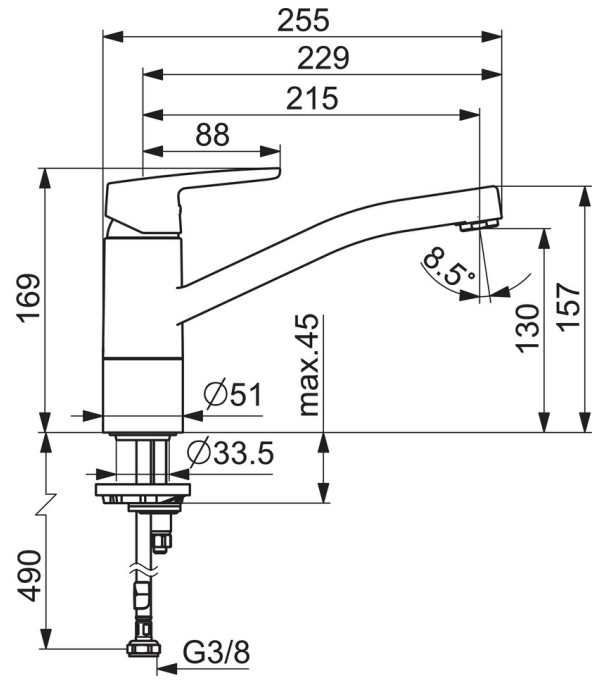

EAN: 4057304002854
static.hansa.com/51482293

- Kuchyňa
- Jednopáková
- Stojanková
- Chróm
- Otočné výtokové rameno, Možnosť obmedzenia rozsahu otáčania
- CASCADE® - aerátor
- Páka so symbolom teplej a studenej vody, Jedna ovládacia páka / rukoväť
- Funkcie pre nastavenie maximálnej teploty a prietoku vody, Nastaviteľný obmedzovač teploty vody (súčasť dodávky, možnosť dodatočnej inštalácie)
- \varnothing 35 mm keramická kartuša pre ovládanie teploty a prietoku vody
- Flexibilné pripojovacie hadičky
- Telo batérie z mosadze DZR, Montážny systém Rapid

Technické údaje

Vlastnosti prietoku

Prietok pri tlaku 3 bar **12.0 l/min**

Technické vlastnosti

Veľkosť DN (menovitý rozmer) **DN15**
 Dodávka teplej vody **max. +80°C**
 Pracovný tlak **0.5-10 bar**
 Spojovacia veľkosť **G3/8**
 Projection **215 mm**
 Materiál **Mosadz**

Predpisy

Norma EN **EN 817**
 Trieda hlučnosti **I (ISO 3822)**

Schválenia a Prehlásenia

KIWA **K6116/08**
 DVGW **NW-6506BP0361**
 CSTB **322-M1-20/1**

Náhradné diely

SP51482293

	Názov	Kód
01	Ovládacia rukoväť	59914417
02	Krytka, 33x3 mm	59912504
03	Temperature adjustment limiter	59912325
04	Prítlačná matica, M37x1, AF30	59912111
05	Kartuš, 3.5 Classic	59913075
06	Výtokové rameno Ukončené	59914432
07	Aerator, M24x1 STD HC A	59902366
08	Tesnenie sada	59913968
09	Obmedzovač Ukončené	59914437
10	Vymedzovacia podložka	59913973
11	Upevňovacia skrutka, M8x1, L=140	59912474
12	Upevňovací set	59910749
13	Podložka	59910008

SP51482293(2020)

	Názov	Kód
01	Ovládacia rukoväť	59914417
02	Krytka, 33x3 mm	59912504
03	Prítlačná matica, M37x1, SW30	1005680V
04	Kartuš, 3.5 Classic	59913075
05	Aerator, M24x1 STD HC A	59902366
06	Tesnenie sada	1001264V
07	Obmedzovač, 120°	59914489
08	Upevňovacia skrutka, M8x1, L=140	59912474
09	Upevňovací set	59910749
10	Podložka	59910008