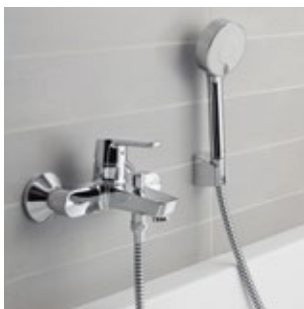

# OD ZÁKLADOV SOLÍDNA: HANSAPOLO V BYTOVOM HOSPODÁRSTVE

Vedľa klasického pákového zmiešavača stojí o 20 mm vyššie XL prevedenie s väčším vyložением.

HANSAPOLO je vysokohodnotným riešením do moderných kúpeľní. Jej jasný dizajn je obľúbený a ladí s mnohými štýlmi zariadenia.