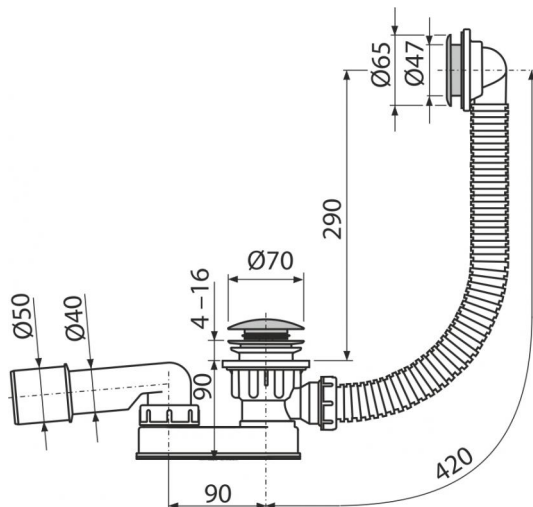

A506KM

Sifón vaničkový CLICK/CLACK, kov

**Použitie**

Pre odtok vody z hlbkej sprchovej vaničky
Pre sprchové vaničky s prepacom

Vlastnosti

- Flexibilná hadica prepadu
- Znížená stavebná výška
- Uzatváranie odpadu pomocou systému CLICK/CLACK
- Vaničková odpadová a prepacová sústava
- Vodná zápachová uzávera s otočným kolenom

Rozsah dodávky

- Montážny set
- Pochrómovaná kovová zátka
- Pochrómovaná mosadzná mriežka výpuste
- Pochrómovaná plastová mriežka prepadu
- Telo sifónu s prepacom
- Zápachová uzávera z polypropylénu, tepelne aj chemicky odolná, pozdĺžne zváraná

Objednací kód, Logistické informácie

Kód	EAN	Hmotnosť (kus balenie paleta)	Rozmer (kus balenie)	Množstvo (balenie paleta)
A506KM	8595580503604	0,5270 13,1575 230,5200 kg	370×100×200 590×430×390 mm	25 400 ks

Záruky	Colný kód	Normy
2/3 rokov	39229000	EN 274

Technické parametre

- Odolnosť zápachovej uzávery proti tlaku 588 Pa
- Prietok 48,6 l/min
- Prietok prepac 42 l/min
- Tepelný atest 98 °C
- Zápachová uzávera 50 mm