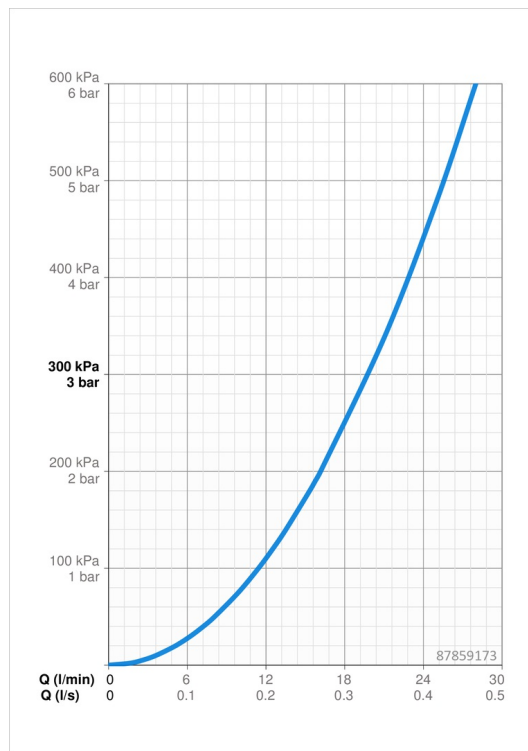

EAN: 4057304015267
static.hansa.com/87859173

- Riešenia pre sprchy
- Sada pre konečnú montáž, Jednopáková
- Podomietková inštalácia
- Chróm
- Jedna ovládacia páka / rukoväť, Páka so symbolom teplej a studenej vody
- $\varnothing$ 40 mm keramická kartuša pre ovládanie teploty a prietoku vody
- Telo batérie z mosadze DZR
- Softedgewallrosette, BLUECLICK, BLUETUNE, FunctionUnitFixedWithScrews, Sleeve

Technické údaje

Vlastnosti prietoku

Prietok pri tlaku 3 bar **19.8 l/min**

Technické vlastnosti

Dodávka teplej vody **max. +80°C**
Pracovný tlak **0.5-10 bar**
Spojovacia veľkosť **G1/2**
Materiál **Mosadz**

Predpisy

Norma EN **EN 817**
Trieda hlučnosti **I (ISO 3822)**