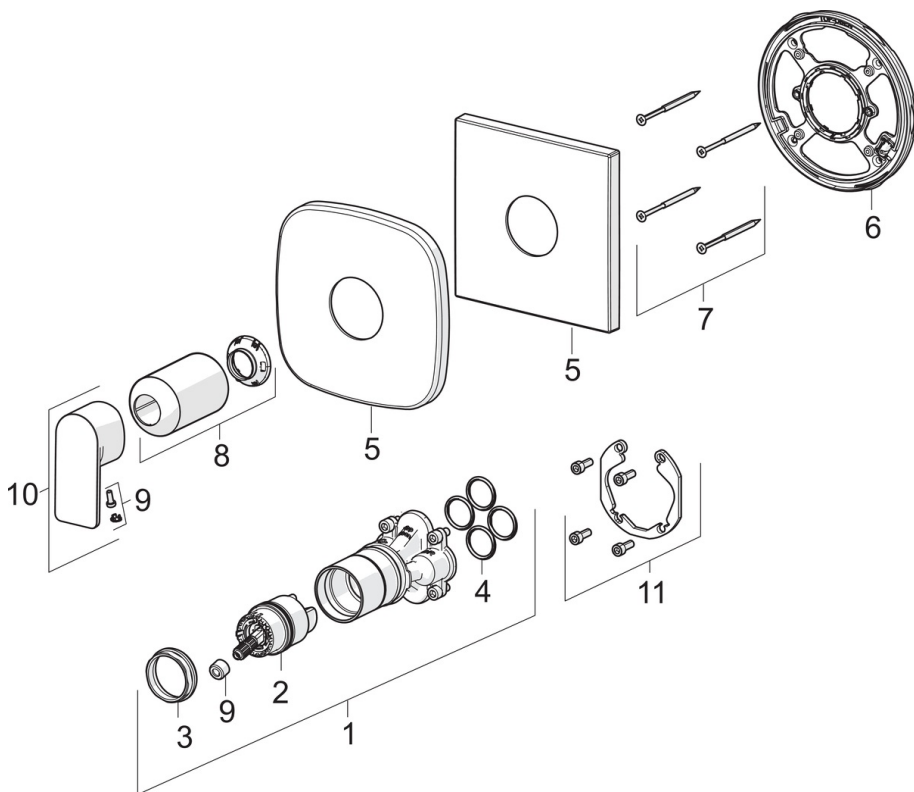

EAN: 4057304015267
static.hansa.com/87859173

- Riešenia pre sprchy
- Sada pre konečnú montáž, Jednopáková
- Podomietková inštalácia
- Chróm
- Jedna ovládacia páka / rukoväť, Páka so symbolom teplej a studenej vody
- \varnothing 40 mm keramická kartuša pre ovládanie teploty a prietoku vody
- Telo batérie z mosadze DZR
- Softedgewallrosette, BLUECLICK, BLUETUNE, FunctionUnitFixedWithScrews, Sleeve

Technické údaje

Vlastnosti prietoku

Prietok pri tlaku 3 bar **19.8 l/min**

Technické vlastnosti

Dodávka teplej vody **max. +80°C**
 Pracovný tlak **0.5-10 bar**
 Spojovacia veľkosť **G1/2**
 Materiál **Mosadz**

Predpisy

Norma EN **EN 817**
 Trieda hlučnosti **I (ISO 3822)**

Náhradné diely

SP87859073

	Názov	Kód
01	Funkčná jednotka	59914510
02	Kartuš, 4.0 Classic	59914129
03	Prítlačná matica, M4x1,5, SW 38	59914128
04	O-krúžok, 23.47x2.62	59914304
05	Kryt príruby	59914312
05	Krycí diel, 154x154 mm	59914571
06	Fixing part	59914511
07	Skrutka, M4.5x80	59912890
08	Ružiče	59914572
09	Záslepka	59914573
10	Ovládacia rukoväť	1009774V