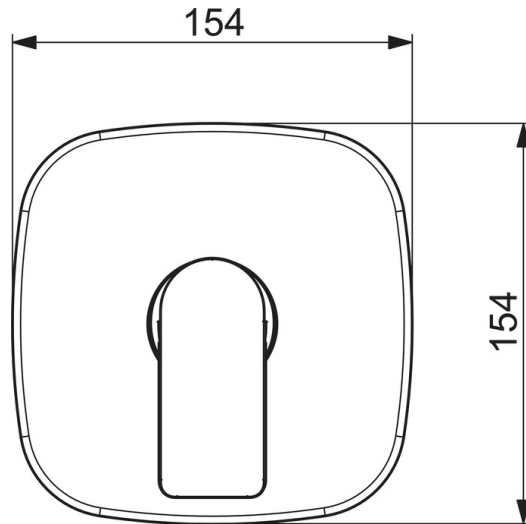

EAN: 4057304015267
static.hansa.com/87859173

- Riešenia pre sprchy
- Sada pre konečnú montáž, Jednopáková
- Podomietková inštalácia
- Chróm
- Jedna ovládacia páka / rukoväť, Páka so symbolom teplej a studenej vody
- \varnothing 40 mm keramická kartuša pre ovládanie teploty a prietoku vody
- Telo batérie z mosadze DZR
- Softedgewallrosette, BLUECLICK, BLUETUNE, FunctionUnitFixedWithScrews, Sleeve

Technické údaje

Vlastnosti prietoku

Prietok pri tlaku 3 bar **19.8 l/min**

Technické vlastnosti

Dodávka teplej vody **max. +80°C**
 Pracovný tlak **0.5-10 bar**
 Spojovacia veľkosť **G1/2**
 Materiál **Mosadz**

Predpisy

Norma EN **EN 817**
 Trieda hlučnosti **I (ISO 3822)**

Náhradné diely

SP87859073

	Názov	Kód
01	Funkčná jednotka	59914510
02	Kartuš, 4.0 Classic	59914129
03	Prítlačná matica, M4x1,5, SW 38	59914128
04	O-krúžok, 23.47x2.62	59914304
05	Kryt príruby	59914312
05	Krycí diel, 154x154 mm	59914571
06	Fixing part	59914511
07	Skrutka, M4.5x80	59912890
08	Ružiče	59914572
09	Záslepka	59914573
10	Ovládacia rukoväť	1009774V