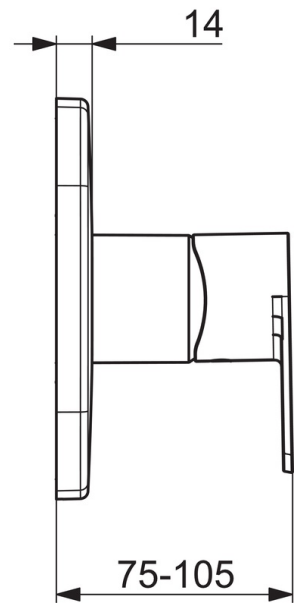

EAN: 4057304015267
static.hansa.com/87859173

- Riešenia pre sprchy
- Sada pre konečnú montáž, Jednopáková
- Podomietková inštalácia
- Chróm
- Jedna ovládacia páka / rukoväť, Páka so symbolom teplej a studenej vody
- \varnothing 40 mm keramická kartuša pre ovládanie teploty a prietoku vody
- Telo batérie z mosadze DZR
- Softedgewallrosette, BLUECLICK, BLUETUNE, FunctionUnitFixedWithScrews, Sleeve

Technické údaje

Vlastnosti prietoku

Prietok pri tlaku 3 bar **19.8 l/min**

Technické vlastnosti

Dodávka teplej vody **max. +80°C**
 Pracovný tlak **0.5-10 bar**
 Spojovacia veľkosť **G1/2**
 Materiál **Mosadz**

Predpisy

Norma EN **EN 817**
 Trieda hlučnosti **I (ISO 3822)**

Náhradné diely

SP87859073

	Názov	Kód
01	Funkčná jednotka	59914510
02	Kartuš, 4.0 Classic	59914129
03	Prítlačná matica, M4x1,5, SW 38	59914128
04	O-krúžok, 23.47x2.62	59914304
05	Kryt príruby	59914312
05	Krycí diel, 154x154 mm	59914571
06	Fixing part	59914511
07	Skrutka, M4.5x80	59912890
08	Ružiče	59914572
09	Záslepka	59914573
10	Ovládacia rukoväť	1009774V