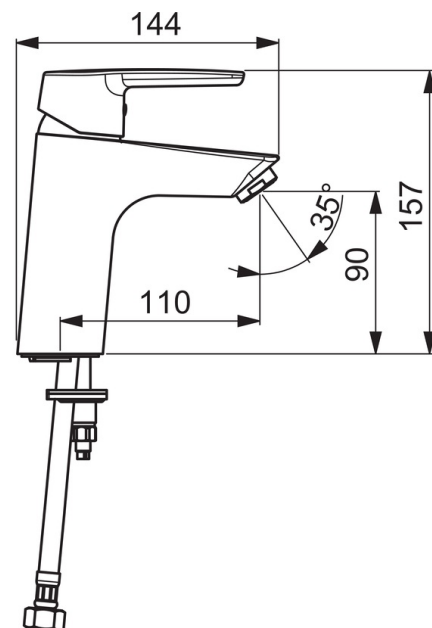

EAN: 4057304002762
static.hansa.com/51522293

- Umývadlo
- Jednopáková
- Stojanková
- Chróm
- Pevné výtokové rameno
- PCA® - aerátor s konštantným prietokom vody aj pri kolísaní tlaku
- Páka so symbolom teplej a studenej vody, Jedna ovládacia páka / rukoväť
- Funkcie pre nastavenie maximálnej teploty a prietoku vody, Nastaviteľný obmedzovač teploty vody (súčasť dodávky, možnosť dodatočnej inštalácie)
- \varnothing 35 mm keramická kartuša pre ovládanie teploty a prietoku vody
- Flexibilné pripojovacie hadičky
- Telo batérie z mosadze DZR, Montážny systém Rapid
- Bez odtokovej garnitúry, Bez otvoru na tiahlo

Technické údaje

Vlastnosti prietoku

Prietok pri tlaku 3 bar (s ovládačom prietoku) **6.0 l/min**

Technické vlastnosti

Velkosť DN (menovitý rozmer) **DN15**
 Dodávka teplej vody **max. +80°C**
 Pracovný tlak **0.5-10 bar**
 Spojovacia veľkosť **G3/8**
 Projection **110 mm**
 Materiál **Mosadz**

Predpisy

Norma EN **EN 817**
 Trieda hlučnosti **I (ISO3822)**

Schválenia a Prehlásenia

DVGW **NW-6506BP0361**
 ABP **P-IX 29493/IA**

Náhradné diely

SP51402293

	Názov	Kód
01	Ovládacia rukoväť	59914417
01	Dlhý páka	59914633
02	Krytka, 33x3 mm	59912504
03	Temperature adjustment limiter	59912325
04	Prítlačná matica, M40x1, SW30	59913210
05	Kartuš, 3.5 Classic	59913075
06	Aerator, M24x1 A, low pressure	59902692
06	Aerator, M24x1, 6 l/min	59913727
07	Upevňovacia skrutka, M8x1, L=140	59912474
08	Upevňovací set	59910749
N.I.	Vypúšťací ventil umývadla	59904620
N.I.	Flexibilná hadička, L=430, G3/8-M10x1	59912515
N.I.	Ovládacie tiahlo	59914464
N.I.	Vypúšťací ventil umývadla, (2019-)	59914764