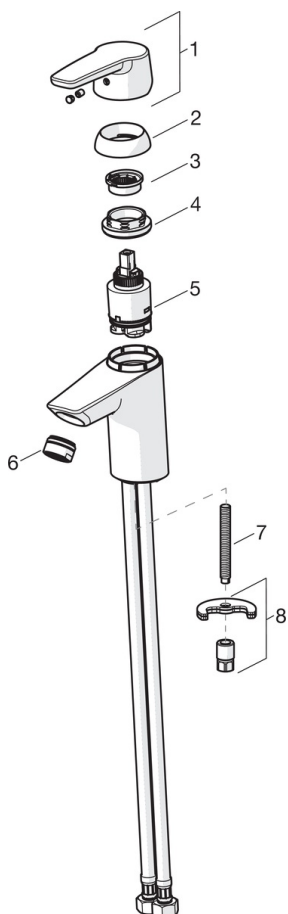

EAN: 4057304002762
static.hansa.com/51522293

- Umývadlo
- Jednopáková
- Stojanková
- Chróm
- Pevné výtokové rameno
- PCA® - aerátor s konštantným prietokom vody aj pri kolísaní tlaku
- Páka so symbolom teplej a studenej vody, Jedna ovládacia páka / rukoväť
- Funkcie pre nastavenie maximálnej teploty a prietoku vody, Nastaviteľný obmedzovač teploty vody (súčasť dodávky, možnosť dodatočnej inštalácie)
- \varnothing 35 mm keramická kartuša pre ovládanie teploty a prietoku vody
- Flexibilné pripojovacie hadičky
- Telo batérie z mosadze DZR, Montážny systém Rapid
- Bez odtokovej garnitúry, Bez otvoru na tiahlo

Technické údaje

Vlastnosti prietoku

Prietok pri tlaku 3 bar (s ovládačom prietoku) **6.0 l/min**

Technické vlastnosti

Velkosť DN (menovitý rozmer) **DN15**
 Dodávka teplej vody **max. +80°C**
 Pracovný tlak **0.5-10 bar**
 Spojovacia veľkosť **G3/8**
 Projection **110 mm**
 Materiál **Mosadz**

Predpisy

Norma EN **EN 817**
 Trieda hlučnosti **I (ISO3822)**

Schválenia a Prehlásenia

DVGW **NW-6506BP0361**
 ABP **P-IX 29493/IA**

Náhradné diely

SP51402293

	Názov	Kód
01	Ovládacia rukoväť	59914417
01	Dlhý páka	59914633
02	Krytka, 33x3 mm	59912504
03	Temperature adjustment limiter	59912325
04	Prítlačná matica, M40x1, SW30	59913210
05	Kartuš, 3.5 Classic	59913075
06	Aerator, M24x1 A, low pressure	59902692
06	Aerator, M24x1, 6 l/min	59913727
07	Upevňovacia skrutka, M8x1, L=140	59912474
08	Upevňovací set	59910749
N.I.	Vypúšťací ventil umývadla	59904620
N.I.	Flexibilná hadička, L=430, G3/8-M10x1	59912515
N.I.	Ovládacie tiahlo	59914464
N.I.	Vypúšťací ventil umývadla, (2019-)	59914764