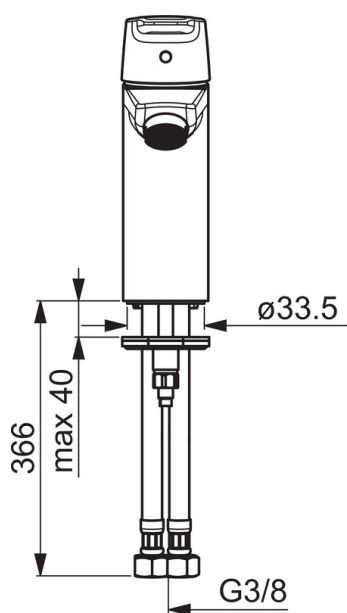

EAN: 4057304002762
static.hansa.com/51522293

- Umývadlo
- Jednopáková
- Stojanková
- Chróm
- Pevné výtokové rameno
- PCA® - aerátor s konštantným prietokom vody aj pri kolísaní tlaku
- Páka so symbolom teplej a studenej vody, Jedna ovládacia páka / rukoväť
- Funkcie pre nastavenie maximálnej teploty a prietoku vody, Nastaviteľný obmedzovač teploty vody (súčasť dodávky, možnosť dodatočnej inštalácie)
- \varnothing 35 mm keramická kartuša pre ovládanie teploty a prietoku vody
- Flexibilné pripojovacie hadičky
- Telo batérie z mosadze DZR, Montážny systém Rapid
- Bez odtokovej garnitúry, Bez otvoru na tiahlo

Technické údaje

Vlastnosti prietoku

Prietok pri tlaku 3 bar (s ovládačom prietoku) **6.0 l/min**

Technické vlastnosti

Velkosť DN (menovitý rozmer) **DN15**
 Dodávka teplej vody **max. +80°C**
 Pracovný tlak **0.5-10 bar**
 Spojovacia veľkosť **G3/8**
 Projection **110 mm**
 Materiál **Mosadz**

Predpisy

Norma EN **EN 817**
 Trieda hlučnosti **I (ISO3822)**

Schválenia a Prehlásenia

DVGW **NW-6506BP0361**
 ABP **P-IX 29493/IA**

Náhradné diely

SP51402293

	Názov	Kód
01	Ovládacia rukoväť	59914417
01	Dlhý páka	59914633
02	Krytka, 33x3 mm	59912504
03	Temperature adjustment limiter	59912325
04	Prítlačná matica, M40x1, SW30	59913210
05	Kartuš, 3.5 Classic	59913075
06	Aerator, M24x1 A, low pressure	59902692
06	Aerator, M24x1, 6 l/min	59913727
07	Upevňovacia skrutka, M8x1, L=140	59912474
08	Upevňovací set	59910749
N.I.	Vypúšťací ventil umývadla	59904620
N.I.	Flexibilná hadička, L=430, G3/8-M10x1	59912515
N.I.	Ovládacie tiahlo	59914464
N.I.	Vypúšťací ventil umývadla, (2019-)	59914764