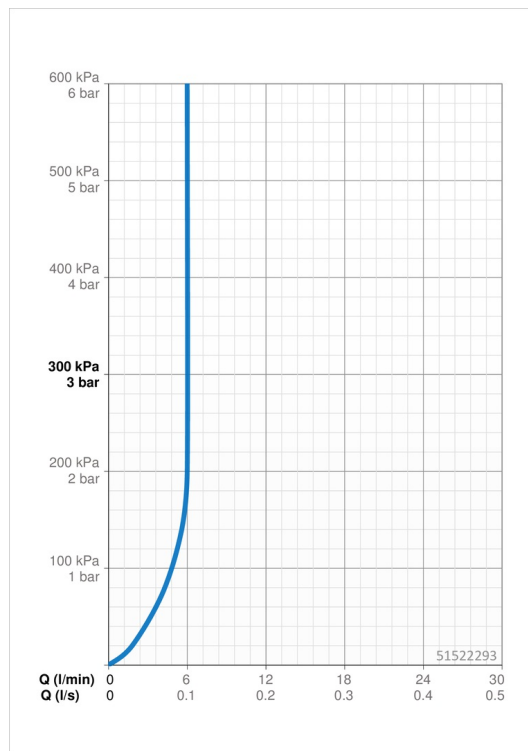

Technické údaje

Vlastnosti prietoku

Prietok pri tlaku 3 bar (s ovládačom prietoku) **6.0 l/min**

Technické vlastnosti

Velkosť DN (menovitý rozmer) **DN15**
 Dodávka teplej vody **max. +80°C**
 Pracovný tlak **0.5-10 bar**
 Spojovacia veľkosť **G3/8**
 Projection **110 mm**
 Materiál **Mosadz**

Predpisy

Norma EN **EN 817**
 Trieda hlučnosti **I (ISO3822)**

Schválenia a Prehlásenia

DVGW **NW-6506BP0361**
 ABP **P-IX 29493/IA**

Náhradné diely

SP51402293

	Názov	Kód
01	Ovládacia rukoväť	59914417
01	Dlhý páka	59914633
02	Krytka, 33x3 mm	59912504
03	Temperature adjustment limiter	59912325
04	Prítlačná matica, M40x1, SW30	59913210
05	Kartuš, 3.5 Classic	59913075
06	Aerator, M24x1 A, low pressure	59902692
06	Aerator, M24x1, 6 l/min	59913727
07	Upevňovacia skrutka, M8x1, L=140	59912474
08	Upevňovací set	59910749
N.I.	Vypúšťací ventil umývadla	59904620
N.I.	Flexibilná hadička, L=430, G3/8-M10x1	59912515
N.I.	Ovládacie tiahlo	59914464
N.I.	Vypúšťací ventil umývadla, (2019-)	59914764