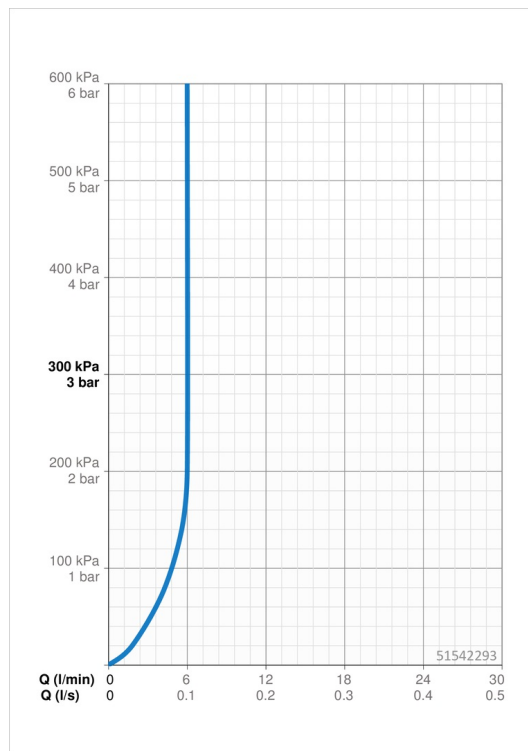

EAN: 4057304002960
static.hansa.com/51542293

- Umývadlo
- Jednopáková s bočným ovládaním
- Stojanková
- Chróm
- Otočné výtokové rameno, Možnosť obmedzenia rozsahu otáčania
- PCA® - aerátor s konštantným prietokom vody aj pri kolísaní tlaku
- Páka so symbolom teplej a studenej vody, Jedna ovládacia páka / rukoväť
- Funkcie pre nastavenie maximálnej teploty a prietoku vody, Nastaviteľný obmedzovač teploty vody (súčasť dodávky, možnosť dodatočnej inštalácie)
- ø 35 mm keramická kartuša pre ovládanie teploty a prietoku vody
- Flexibilné pripojovacie hadičky
- Telo batérie z mosadze DZR, Montážny systém Rapid
- Bez odtokovej garnitúry, Bez otvoru na tiahlo

Technické údaje

Vlastnosti prietoku

Prietok pri tlaku 3 bar (s ovládačom prietoku) **6.0 l/min**

Technické vlastnosti

Velkosť DN (menovitý rozmer) **DN15**
 Dodávka teplej vody **max. +80°C**
 Pracovný tlak **0.5-10 bar**
 Spojovacia veľkosť **G3/8**
 Projection **152 mm**
 Materiál **Mosadz**

Predpisy

Norma EN **EN 817**
 Trieda hlučnosti **I (ISO3822)**

Schválenia a Prehlásenia

DVGW **NW-6506BP0361**
 ABP **P-IX 29209/IA**

Náhradné diely

SP51542293

Názov	Kód
01 Výtokové rameno	59914427
02 Aerátor, 6 l/min	59914428
03 Obmedzovač, 60°/0°	59914264
03 Obmedzovač, 120°	59914429
04 Tesnenie výtokového ramena	59914431
05 Kartuš, 3.5 Classic	59913075
06 Prítlačná matica, M40x1, SW30	59913210
07 Temperature adjustment limiter	59912325
08 Krytka, 33x3 mm	59912504
09 Ovládacia rukoväť	59914430
10 Upevňovacia skrutka, M8x1, L=140	59912474
11 Upevňovací set	59910749
N.I. Vypúšťací ventil umývadla, (2019-)	59914764