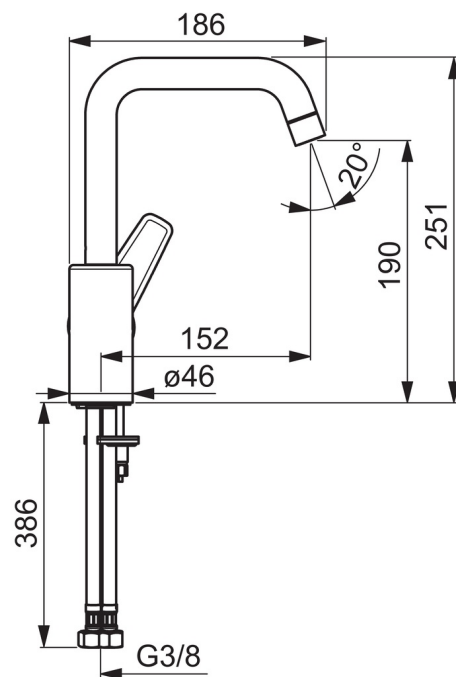

EAN: 4057304002960
static.hansa.com/51542293

- Umývadlo
- Jednopáková s bočným ovládaním
- Stojanková
- Chróm
- Otočné výtokové rameno, Možnosť obmedzenia rozsahu otáčania
- PCA® - aerátor s konštantným prietokom vody aj pri kolísaní tlaku
- Páka so symbolom teplej a studenej vody, Jedna ovládacia páka / rukoväť
- Funkcie pre nastavenie maximálnej teploty a prietoku vody, Nastaviteľný obmedzovač teploty vody (súčasť dodávky, možnosť dodatočnej inštalácie)
- ø 35 mm keramická kartuša pre ovládanie teploty a prietoku vody
- Flexibilné pripojovacie hadičky
- Telo batérie z mosadze DZR, Montážny systém Rapid
- Bez odtokovej garnitúry, Bez otvoru na tiahlo

Technické údaje

Vlastnosti prietoku

Prietok pri tlaku 3 bar (s ovládačom prietoku) **6.0 l/min**

Technické vlastnosti

Velkosť DN (menovitý rozmer) **DN15**
 Dodávka teplej vody **max. +80°C**
 Pracovný tlak **0.5-10 bar**
 Spojovacia veľkosť **G3/8**
 Projection **152 mm**
 Materiál **Mosadz**

Predpisy

Norma EN **EN 817**
 Trieda hlučnosti **I (ISO3822)**

Schválenia a Prehlásenia

DVGW **NW-6506BP0361**
 ABP **P-IX 29209/IA**

Náhradné diely

SP51542293

Názov	Kód
01 Výtokové rameno	59914427
02 Aerátor, 6 l/min	59914428
03 Obmedzovač, 60°/0°	59914264
03 Obmedzovač, 120°	59914429
04 Tesnenie výtokového ramena	59914431
05 Kartuš, 3.5 Classic	59913075
06 Prítlačná matica, M40x1, SW30	59913210
07 Temperature adjustment limiter	59912325
08 Krytka, 33x3 mm	59912504
09 Ovládacia rukoväť	59914430
10 Upevňovacia skrutka, M8x1, L=140	59912474
11 Upevňovací set	59910749
N.I. Vypúšťací ventil umývadla, (2019-)	59914764