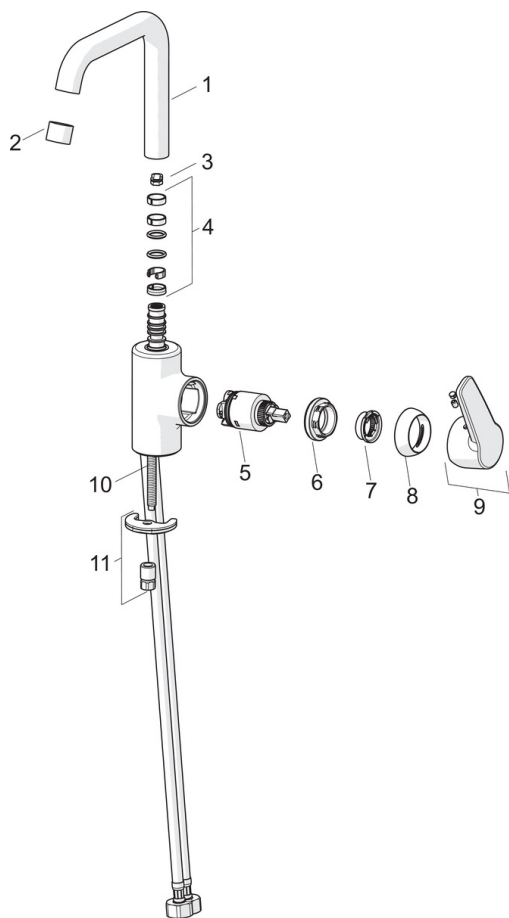

EAN: 4057304002960
static.hansa.com/51542293

- Umývadlo
- Jednopáková s bočným ovládaním
- Stojanková
- Chróm
- Otočné výtokové rameno, Možnosť obmedzenia rozsahu otáčania
- PCA® - aerátor s konštantným prietokom vody aj pri kolísaní tlaku
- Páka so symbolom teplej a studenej vody, Jedna ovládacia páka / rukoväť
- Funkcie pre nastavenie maximálnej teploty a prietoku vody, Nastaviteľný obmedzovač teploty vody (súčasť dodávky, možnosť dodatočnej inštalácie)
- ø 35 mm keramická kartuša pre ovládanie teploty a prietoku vody
- Flexibilné pripojovacie hadičky
- Telo batérie z mosadze DZR, Montážny systém Rapid
- Bez odtokovej garnitúry, Bez otvoru na tiahlo

Technické údaje

Vlastnosti prietoku

Prietok pri tlaku 3 bar (s ovládačom prietoku) **6.0 l/min**

Technické vlastnosti

Velkosť DN (menovitý rozmer) **DN15**
 Dodávka teplej vody **max. +80°C**
 Pracovný tlak **0.5-10 bar**
 Spojovacia veľkosť **G3/8**
 Projection **152 mm**
 Materiál **Mosadz**

Predpisy

Norma EN **EN 817**
 Trieda hlučnosti **I (ISO3822)**

Schválenia a Prehlásenia

DVGW **NW-6506BP0361**
 ABP **P-IX 29209/IA**

Náhradné diely

SP51542293

Názov	Kód
01 Výtokové rameno	59914427
02 Aerátor, 6 l/min	59914428
03 Obmedzovač, 60°/0°	59914264
03 Obmedzovač, 120°	59914429
04 Tesnenie výtokového ramena	59914431
05 Kartuš, 3.5 Classic	59913075
06 Prítlačná matica, M40x1, SW30	59913210
07 Temperature adjustment limiter	59912325
08 Krytka, 33x3 mm	59912504
09 Ovládacia rukoväť	59914430
10 Upevňovacia skrutka, M8x1, L=140	59912474
11 Upevňovací set	59910749
N.I. Vypúšťací ventil umývadla, (2019-)	59914764