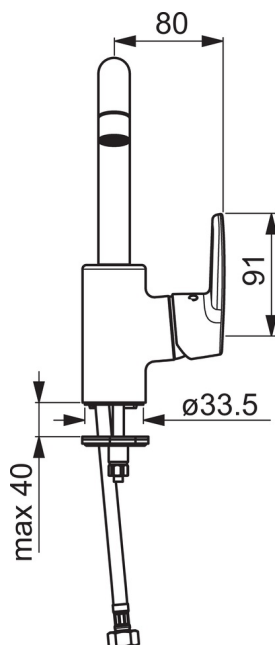

EAN: 4057304002960
static.hansa.com/51542293

- Umývadlo
- Jednopáková s bočným ovládaním
- Stojanková
- Chróm
- Otočné výtokové rameno, Možnosť obmedzenia rozsahu otáčania
- PCA® - aerátor s konštantným prietokom vody aj pri kolísaní tlaku
- Páka so symbolom teplej a studenej vody, Jedna ovládacia páka / rukoväť
- Funkcie pre nastavenie maximálnej teploty a prietoku vody, Nastaviteľný obmedzovač teploty vody (súčasť dodávky, možnosť dodatočnej inštalácie)
- ø 35 mm keramická kartuša pre ovládanie teploty a prietoku vody
- Flexibilné pripojovacie hadičky
- Telo batérie z mosadze DZR, Montážny systém Rapid
- Bez odtokovej garnitúry, Bez otvoru na tiahlo

Technické údaje

Vlastnosti prietoku

Prietok pri tlaku 3 bar (s ovládačom prietoku) **6.0 l/min**

Technické vlastnosti

Velkosť DN (menovitý rozmer) **DN15**
 Dodávka teplej vody **max. +80°C**
 Pracovný tlak **0.5-10 bar**
 Spojovacia veľkosť **G3/8**
 Projection **152 mm**
 Materiál **Mosadz**

Predpisy

Norma EN **EN 817**
 Trieda hlučnosti **I (ISO3822)**

Schválenia a Prehlásenia

DVGW **NW-6506BP0361**
 ABP **P-IX 29209/IA**

Náhradné diely

SP51542293

Názov	Kód
01 Výtokové rameno	59914427
02 Aerátor, 6 l/min	59914428
03 Obmedzovač, 60°/0°	59914264
03 Obmedzovač, 120°	59914429
04 Tesnenie výtokového ramena	59914431
05 Kartuš, 3.5 Classic	59913075
06 Prítlačná matica, M40x1, SW30	59913210
07 Temperature adjustment limiter	59912325
08 Krytka, 33x3 mm	59912504
09 Ovládacia rukoväť	59914430
10 Upevňovacia skrutka, M8x1, L=140	59912474
11 Upevňovací set	59910749
N.I. Vypúšťací ventil umývadla, (2019-)	59914764