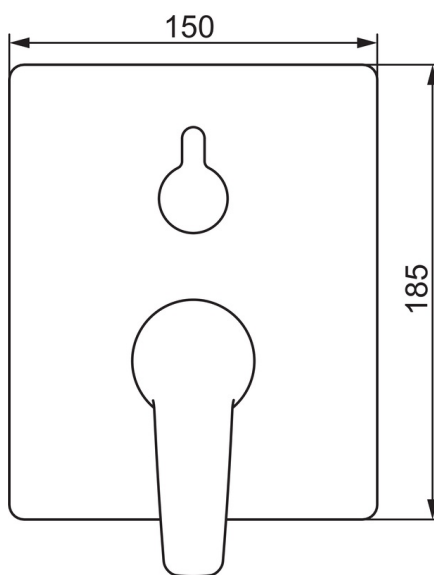

EAN: 4057304003813
static.hansa.com/80609093

- Sprcha a vaňa
- Sada pre konečnú montáž, Jednopáková
- Podomietková inštalácia
- Chróm
- Páka so symbolom teplej a studenej vody, Jedna ovládacia páka / rukoväť
- Otočný prepínač
- Funkcie pre nastavenie maximálnej teploty a prietoku vody, Nastaviteľný obmedzovač teploty vody (súčasť dodávky, možnosť dodatočnej inštalácie)
- \varnothing 35 mm keramická kartuša pre ovládanie teploty a prietoku vody
- Telo batérie z mosadze DZR
- Rosetteplateframe, Squarewallrosette, Sleeve, FunctionUnitFixedWithScrews, BLUECLICK, BLUETUNE

Technické údaje

Vlastnosti prietoku

Prietok pri tlaku 3 bar **21.0 / 21.0 l/min**

Technické vlastnosti

Dodávka teplej vody **max. +80°C**
 Pracovný tlak **0.5-10 bar**
 Materiál **Mosadz**

Predpisy

Norma EN **EN 817**
 Trieda hlučnosti **I(ISO 3822)**

Schválenia a Prehlásenia

DVGW **DW-6506CS0196**
 SVGW **1805-6754**
 ACS **16 ACC LY 696**

Náhradné diely

SP80609093

Název	Kód
01 Funkčná jednotka, 3,5	59914299
02 Kartuš, 3,5 Classic	59913075
03 Skrutka rukáv, M38x1	59912115
04 Temperature adjustment limiter	59912325
05 O-krúžok, 23.47x2.62	59914304
06 Prepínač/Regulátor	59914183
07 Kryt príruby, 185x150 mm	59914327
08 Fixing part	59914307
09 Skrutka, M4.5x80	59912890
10 Krytka prepínača	59914324
11 Ružice	59912511
12 Skrutka, M5x8, SW2.5	59904755
13 Záslepka Sivá	59912112
14 Montážny kit	59914186
15 Ovládacia rukoväť	59914712
15 Ovládacia rukoväť	59914417
N.I. Adaptér, H/C reversed	59914184
N.I. Upevňovacia skrutka, M6x13	59914657
N.I. Prepínač, 120°	59914655
N.I. Nadstavňový segment, 15 mm	59914182