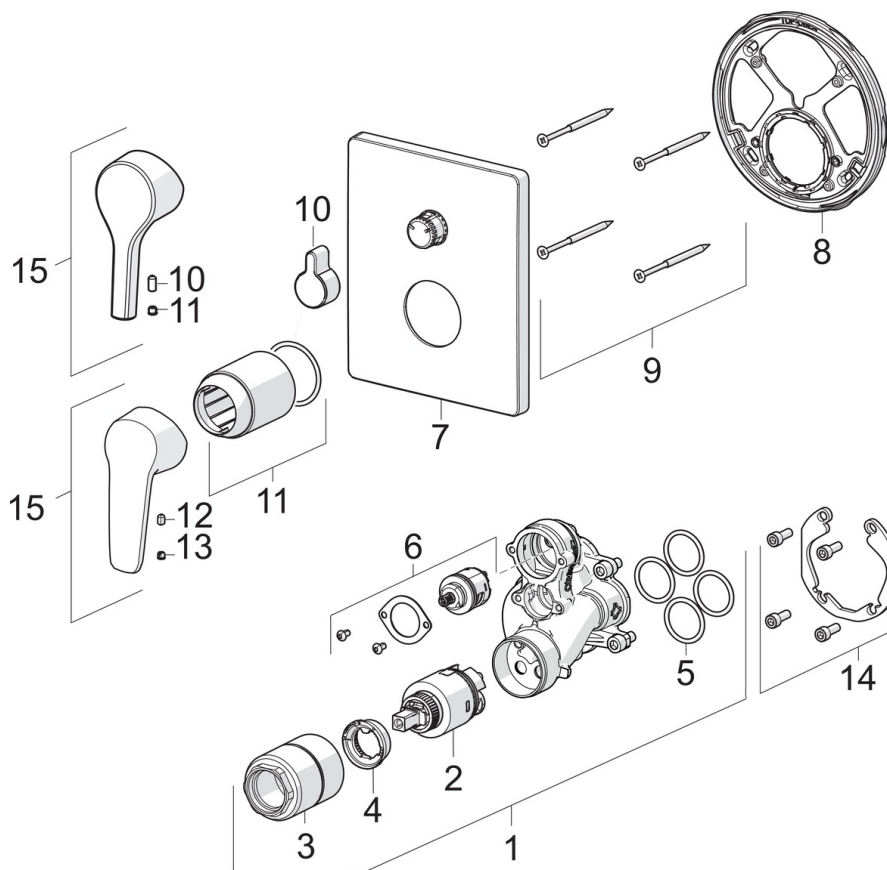

EAN: 4057304003813
static.hansa.com/80609093

- Sprcha a vaňa
- Sada pre konečnú montáž, Jednopáková
- Podomietková inštalácia
- Chróm
- Páka so symbolom teplej a studenej vody, Jedna ovládacia páka / rukoväť
- Otočný prepínač
- Funkcie pre nastavenie maximálnej teploty a prietoku vody, Nastaviteľný obmedzovač teploty vody (súčasť dodávky, možnosť dodatočnej inštalácie)
- \varnothing 35 mm keramická kartuša pre ovládanie teploty a prietoku vody
- Telo batérie z mosadze DZR
- Rosetteplateframe, Squarewallrosette, Sleeve, FunctionUnitFixedWithScrews, BLUECLICK, BLUETUNE

Schválenia a Prehlásenia

DVGW **DW-6506CS0196**
 SVGW **1805-6754**
 ACS **16 ACC LY 696**

Náhradné diely

SP80609093

Název	Kód
01 Funkčná jednotka, 3,5	59914299
02 Kartuš, 3,5 Classic	59913075
03 Skrutka rukáv, M38x1	59912115
04 Temperature adjustment limiter	59912325
05 O-krúžok, 23.47x2.62	59914304
06 Prepínač/Regulátor	59914183
07 Kryt príruby, 185x150 mm	59914327
08 Fixing part	59914307
09 Skrutka, M4.5x80	59912890
10 Krytka prepínača	59914324
11 Ružice	59912511
12 Skrutka, M5x8, SW2.5	59904755
13 Záslepka Sivá	59912112
14 Montážny kit	59914186
15 Ovládacia rukoväť	59914712
15 Ovládacia rukoväť	59914417
N.I. Adaptér, H/C reversed	59914184
N.I. Upevňovacia skrutka, M6x13	59914657
N.I. Prepínač, 120°	59914655
N.I. Nadstavňový segment, 15 mm	59914182