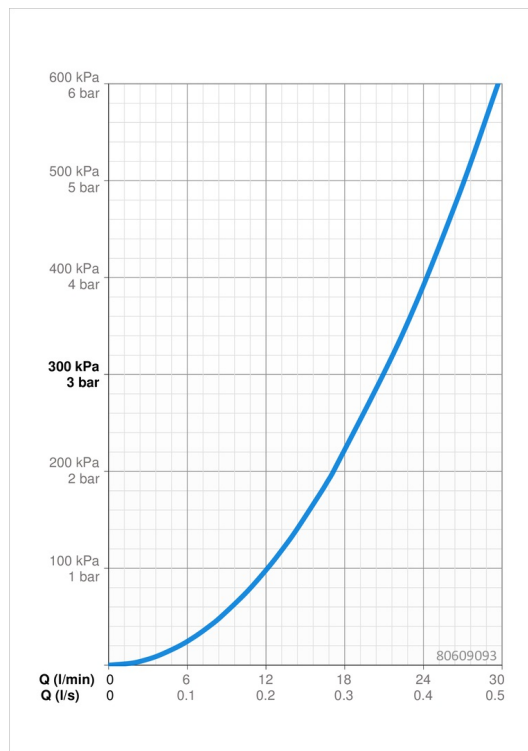

Schválenia a Prehlásenia

DVGW **DW-6506CS0196**
SVGW **1805-6754**
ACS **16 ACC LY 696**