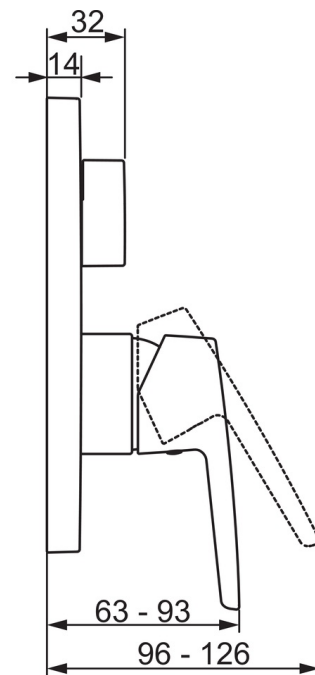

EAN: 4057304003813
static.hansa.com/80609093

- Sprcha a vaňa
- Sada pre konečnú montáž, Jednopáková
- Podomietková inštalácia
- Chróm
- Páka so symbolom teplej a studenej vody, Jedna ovládacia páka / rukoväť
- Otočný prepínač
- Funkcie pre nastavenie maximálnej teploty a prietoku vody, Nastaviteľný obmedzovač teploty vody (súčasť dodávky, možnosť dodatočnej inštalácie)
- \varnothing 35 mm keramická kartuša pre ovládanie teploty a prietoku vody
- Telo batérie z mosadze DZR
- Rosetteplateframe, Squarewallrosette, Sleeve, FunctionUnitFixedWithScrews, BLUECLICK, BLUETUNE

Technické údaje

Vlastnosti prietoku

Prietok pri tlaku 3 bar **21.0 / 21.0 l/min**

Technické vlastnosti

Dodávka teplej vody **max. +80°C**
 Pracovný tlak **0.5-10 bar**
 Materiál **Mosadz**

Predpisy

Norma EN **EN 817**
 Trieda hlučnosti **I(ISO 3822)**

Schválenia a Prehlásenia

DVGW **DW-6506CS0196**
 SVGW **1805-6754**
 ACS **16 ACC LY 696**

Náhradné diely

SP80609093

Název	Kód
01 Funkčná jednotka, 3,5	59914299
02 Kartuš, 3,5 Classic	59913075
03 Skrutka rukáv, M38x1	59912115
04 Temperature adjustment limiter	59912325
05 O-krúžok, 23.47x2.62	59914304
06 Prepínač/Regulátor	59914183
07 Kryt príruby, 185x150 mm	59914327
08 Fixing part	59914307
09 Skrutka, M4.5x80	59912890
10 Krytka prepínača	59914324
11 Ružice	59912511
12 Skrutka, M5x8, SW2.5	59904755
13 Záslepka Sivá	59912112
14 Montážny kit	59914186
15 Ovládacia rukoväť	59914712
15 Ovládacia rukoväť	59914417
N.I. Adaptér, H/C reversed	59914184
N.I. Upevňovacia skrutka, M6x13	59914657
N.I. Prepínač, 120°	59914655
N.I. Nadstavňový segment, 15 mm	59914182