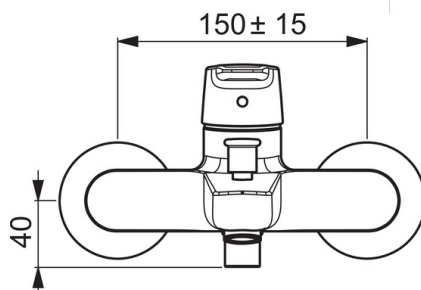

Schválenia a Prehlásenia

KIWA **K6116/08**
DVGW **NW-6506BP0361**
ABP **PA-IX 29208/IDB**