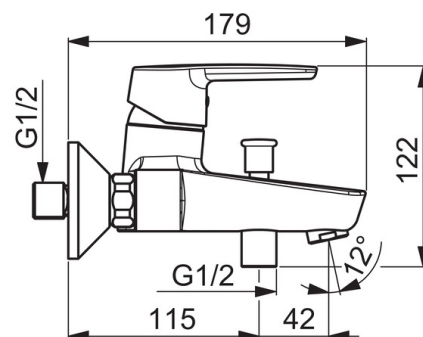

Schválenia a Prehlásenia

KIWA **K6116/08**
DVGW **NW-6506BP0361**
ABP **PA-IX 29208/IDB**