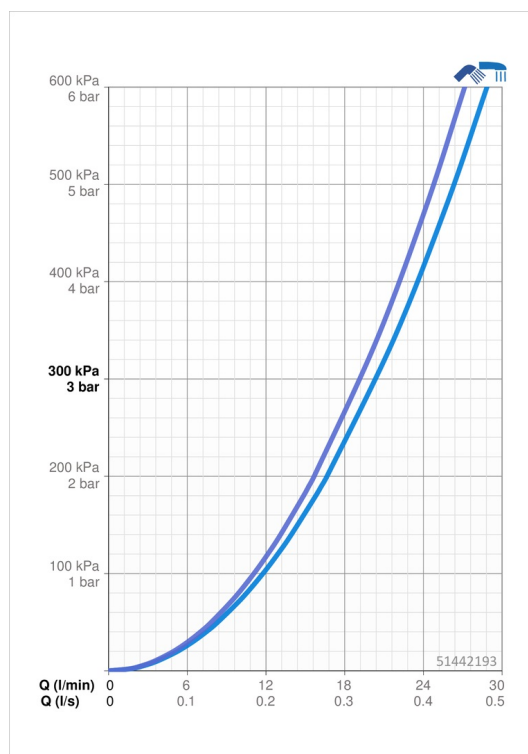

Schválenia a Prehlásenia

KIWA **K6116/08**
DVGW **NW-6506BP0361**
ABP **PA-IX 29208/IDB**