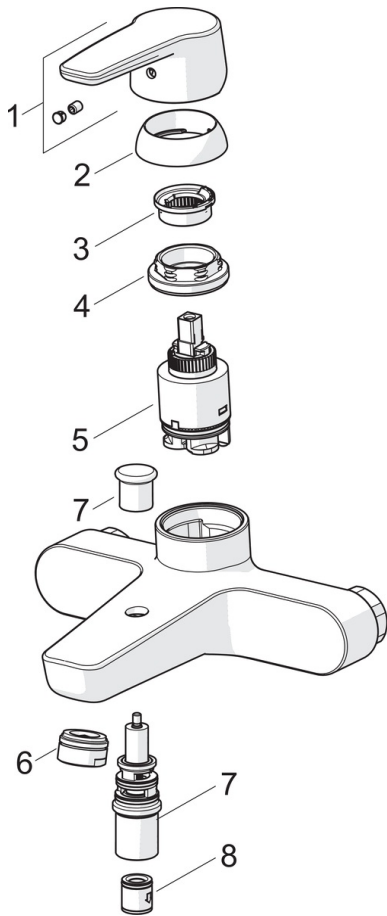

EAN: 4057304002939  
[static.hansa.com/51442193](http://static.hansa.com/51442193)

- Sprcha a vaňa
- Jednopáková
- Nástenná montáž
- Chróm
- Pevné výtokové rameno
- CASCADE® - aerátor
- Páka so symbolom teplej a studenej vody, Jedna ovládacia páka / rukoväť
- Ťažný prepínač, Automatické vrátenie prepínača do pôvodnej polohy
- Funkcie pre nastavenie maximálnej teploty a prietoku vody, Nastaviteľný obmedzovač teploty vody (súčasť dodávky, možnosť dodatočnej inštalácie)
- Spätný ventil (-y),  $\varnothing$  35 mm keramická kartuša pre ovládanie teploty a prietoku vody
- Excentrické etážky
- Telo batérie z mosadze DZR

### Technické vlastnosti

Veľkosť DN (menovitý rozmer) **DN15**  
 Dodávka teplej vody **max. +80°C**  
 Pracovný tlak **0.5-10 bar**  
 Spojovacia veľkosť **G1/2**  
 Vzďialenosť na inštaláciu **CC150 ± 15 mm**  
 Projection **157 mm**  
 Materiál **Mosadz**

### SP51442193

	Názov	Kód
01	Ovládacía rukoväť	59914417
02	Krytka, 33x3 mm	59912504
03	Temperature adjustment limiter	59912325
04	Prítlačná matica, M40x1, SW30	59913210
05	Kartuš, 3.5 Classic	59913075
06	Aerator, M24x1 D	59911829
07	Prepínač	59912706
08	Spätný ventil	59905714