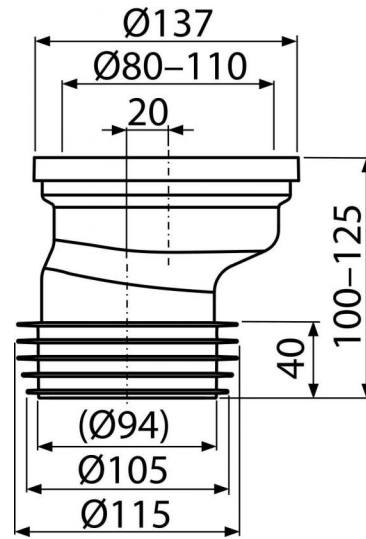

**A991-20**

Dopojenie k WC excentrické 20 mm

**Použitie**

Pre pripojenie WC so spodným odpadom

**Vlastnosti**

- Materiál: polypropylén
- Priame napojenie na odpad Ø110 mm
- Vyosenie 20 mm

**Rozsah dodávky**

- Dopojenie k WC
- Manžeta PVC
- Vrapové tesnenie TPE

**Objednací kód, Logistické informácie**

Kód	EAN	Hmotnosť (kus   balenie   paleta)	Rozmer (kus   balenie)	Množstvo (balenie   paleta)
A991-20	8595580542085	0,1895   6,4855   0,0000 kg	140x125x150   590x390x430 mm	35   560 ks

**Záruky**

2/2 rokov

**Colný kód**

39174000