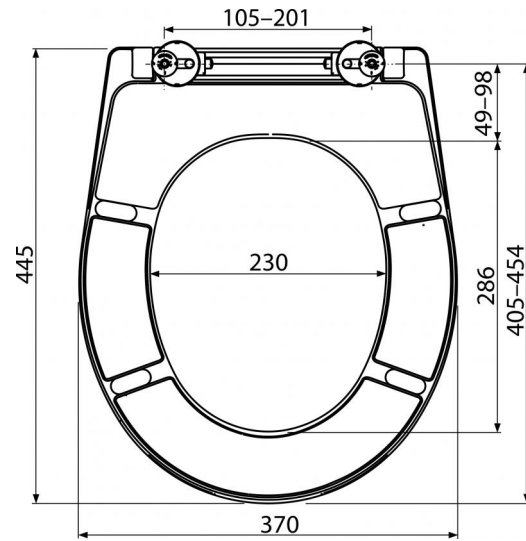

A604

WC sedátko univerzálne SOFTCLOSE, Duroplast

**Použitie**

Pre WC misy podľa tabuľky kompatibility

Vlastnosti

- Farebne stály materiál
- Farba: biela
- CLICK systém – ľahko čistiteľná keramika vďaka rýchlo odnímateľnému sedátku
- Kovové pánty s bielou plastovou krytkou univerzálne nastaviteľné v dvoch osiach
- Materiál: duroplast s antibakteriálnymi vlastnosťami (zabezpečené obsahom zliučín stříbra)
- Možnosť dotiahnutia pántu skrutkovačom zhora
- SOFTCLOSE – bezpečnostný spomaľovací systém zatvárania

Rozsah dodávky

- Pánty P106B
- WC sedátko

Objednací kód, Logistické informácie

Kód	EAN	Hmotnosť (kus balenie paleta)	Rozmer (kus balenie)	Množstvo (balenie paleta)
A604	8595580539665	2,6000 15,6000 0,0000 kg	375x57x462 475x385x295 mm	5 120 ks