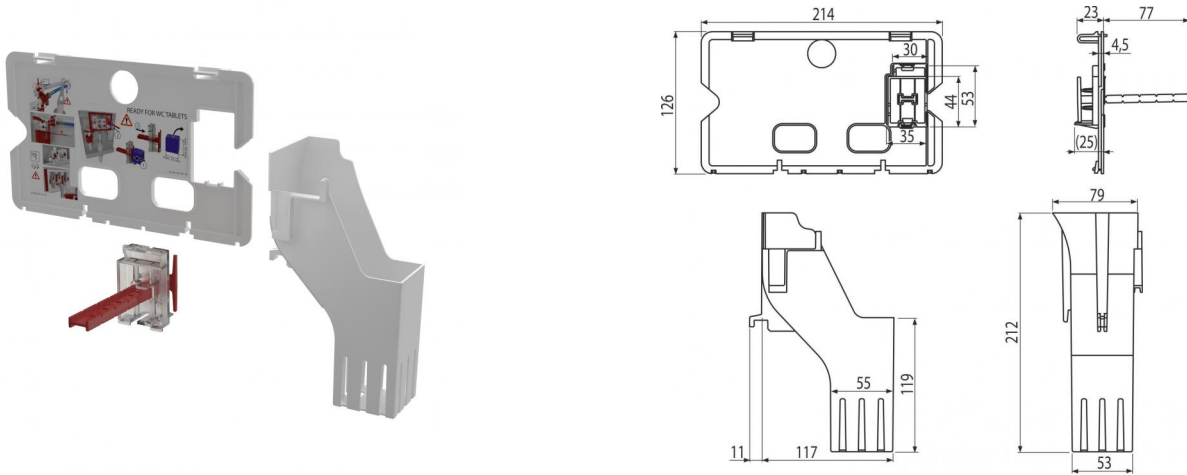

P169

Sada pre vhadzovanie WC tabliet

Použitie

Nemožno použiť pre predstavené inštalačné systémy Slim
 Pre predstavené inštalačné systémy a WC nádrže pre zamurovanie
 Pre vkladanie čistiacich tabliet do nádržíek

Vlastnosti

- Materiál: polypropylén, tepelne a chemicky odolný

Rozsah dodávky

- Podávač tabliet

Objednací kód, Logistické informácie

Kód	EAN	Hmotnosť (kus balenie paleta)	Rozmer (kus balenie)	Množstvo (balenie paleta)
P169	8595580568405	0,1879 4,5000 0,0000 kg	220x120x120 595x245x395 mm	24 672 ks