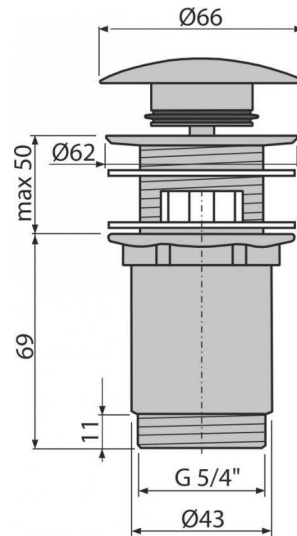

A392ANTIC

Výpusť umývadlová CLICK/CLACK 5/4" celokovová s prepacom, veľká zátka, bronz-antic

Použitie

Pre umývadlá s prepacom

Vlastnosti

- Dlhá životnosť mechanizmu CLICK/CLACK
- Materiál: mosadz s pohľadovou povrchovou úpravou bronz-antic
- Povrch je odolný proti mechanickému poškodeniu
- Závit pre pripojenie k umývadlovému sifónu 5/4"

Rozsah dodávky

- Silikónové tesnenia 2 ks
- Telo výpuste
- Kovová zátka s pohľadovou povrchovou úpravou bronz-antic

Objednací kód, Logistické informácie

Kód	EAN	Hmotnosť (kus balenie paleta)	Rozmer (kus balenie)	Množstvo (balenie paleta)
A392ANTIC	8595580539689	0,4074 12,4850 369,5800 kg	150×75×75 390×240×300 mm	30 840 ks

Záruky

2/3 rokov

Colný kód

84818019

Normy

EN 274

Technické parametre

- Závit 5/4"