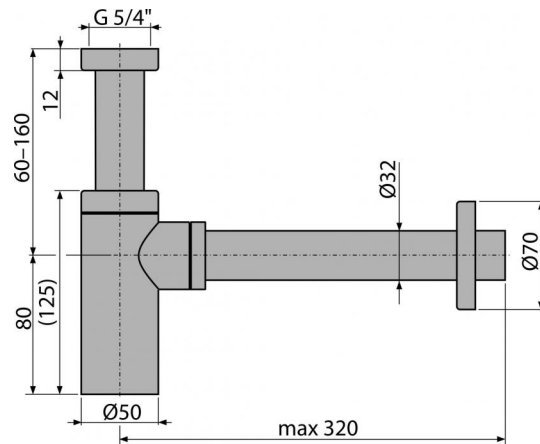

A400ANTIC

Sifón umývadlový DN32 DESIGN, bronz-antic

**Použitie**

Pre umývadlo

Vlastnosti

- Materiál: mosadz s pohľadovou povrchovou úpravou bronz-antic
- Napojenie na odpadovú rúrku Ø32 mm
- Zvýšená odolnosť proti poškrabaniu

Rozsah dodávky

- Matica pre pripojenie umývadlovej výpuste 5/4"
- Rozeta kovová
- Telo sifónu

Objednací kód, Logistické informácie

| Kód | EAN | Hmotnosť (kus balenie paleta) | Rozmer (kus balenie) | Množstvo (balenie paleta) |
|-----------|---------------|--------------------------------------|-----------------------------|--------------------------------|
| A400ANTIC | 8595580539702 | 0,8974 10,7688 321,5264 kg | 330x70x150 590x240x390 mm | 12 336 ks |

Záruky

2/3 rokov

Colný kód

74182000

Normy

EN 274

Technické parametre

- Prietok 30 l/min
- Zápachová uzáverka 50 mm