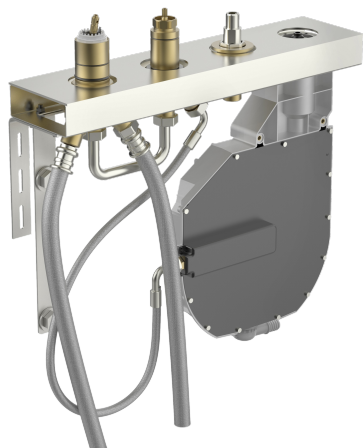

EAN: 4057304007187  
[static.hansa.com/53080300](http://static.hansa.com/53080300)

- Sprcha a vaňa
- Podomietková
- Montáž do obkladu
- Otočný prepínač
- Funkcie pre nastavenie maximálnej teploty a prietoku vody, Nastaviteľný obmedzovač teploty vody (súčasť dodávky, možnosť dodatočnej inštalácie)
- $\varnothing$  40 mm keramická kartuša pre ovládanie teploty a prietoku vody
- Flexibilné pripojovacie hadičky
- ROLLBOX
- zabezpečené proti spätnému toku pri použití v domácnosti (podľa DIN EN 1717)

### Technické vlastnosti

Veľkosť DN (menovitý rozmer)	<b>DN20</b>
Dodávka teplej vody	<b>max. +80°C</b>
Pracovný tlak	<b>0.5-10 bar</b>
Spojovacia veľkosť	<b>G3/4</b>
Materiál	<b>Mosadz</b>

### SP53080300

	Názov	Kód
01	Kartuš, 4.0 Classic	59914129
02	Prítlačná matica, M42x1,5, SW 38	59914128
03	Pripájacie hadičky, G3/4xG1/2, L=650	59912693
04	Prepínač/Regulátor	59914183
05	Vretená	59914697
06	Skrutka rukáv, M36x1,5, SW30	59914696
07	Adapter body	59912362
08	Spojovacie potrubie, G3/4	59912363
09	Angle coupling Ukončené	59912373
10	Angle coupling Ukončené	59912375
11	Angle coupling Ukončené	59912376
12	Fixing part Ukončené	59912377
13	Skrutka, M8x16, SW7	59912369
14	Body Ukončené	59912372
15	Krycí diel	59912378
16	Pristúpenie	59912351
17	[SK3238]	59912337
18	Flexibilná hadička, L=1000, G3/4xG3/4	59912246
19	Pristúpenie	59910573
N.I.	Roll box na hadicu	53060200
N.I.	Nadstavný segment, 30 mm	59914627
N.I.	Nadstavný segment, 30 mm	59914626