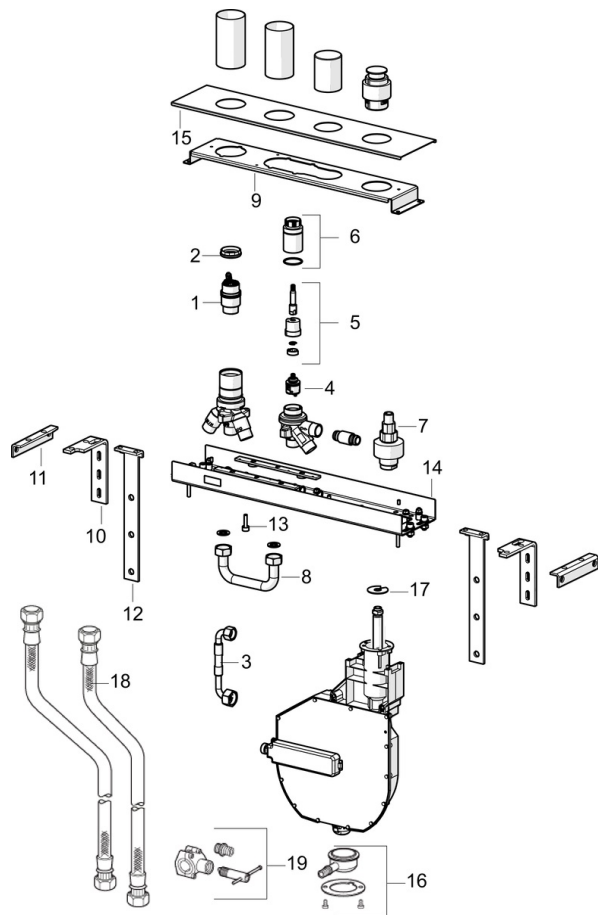

EAN: 4057304007187  
[static.hansa.com/53080300](http://static.hansa.com/53080300)

- Sprcha a vaňa
- Podomietková
- Montáž do obkladu
- Otočný prepínač
- Funkcie pre nastavenie maximálnej teploty a prietoku vody, Nastaviteľný obmedzovač teploty vody (súčasť dodávky, možnosť dodatočnej inštalácie)
- $\varnothing$  40 mm keramická kartuša pre ovládanie teploty a prietoku vody
- Flexibilné pripojovacie hadičky
- ROLLBOX
- zabezpečené proti spätnému toku pri použití v domácnosti (podľa DIN EN 1717)

### Technické vlastnosti

Veľkosť DN (menovitý rozmer)	<b>DN20</b>
Dodávka teplej vody	<b>max. +80°C</b>
Pracovný tlak	<b>0.5-10 bar</b>
Spojovacia veľkosť	<b>G3/4</b>
Materiál	<b>Mosadz</b>

### SP53080300

	Názov	Kód
01	Kartuš, 4.0 Classic	59914129
02	Prítlačná matica, M42x1,5, SW 38	59914128
03	Pripájacie hadičky, G3/4xG1/2, L=650	59912693
04	Prepínač/Regulátor	59914183
05	Vretená	59914697
06	Skrutka rukáv, M36x1,5, SW30	59914696
07	Adapter body	59912362
08	Spojovacie potrubie, G3/4	59912363
09	Angle coupling Ukončené	59912373
10	Angle coupling Ukončené	59912375
11	Angle coupling Ukončené	59912376
12	Fixing part Ukončené	59912377
13	Skrutka, M8x16, SW7	59912369
14	Body Ukončené	59912372
15	Krycí diel	59912378
16	Pristúpenie	59912351
17	[SK3238]	59912337
18	Flexibilná hadička, L=1000, G3/4xG3/4	59912246
19	Pristúpenie	59910573
N.I.	Roll box na hadicu	53060200
N.I.	Nadstavný segment, 30 mm	59914627
N.I.	Nadstavný segment, 30 mm	59914626