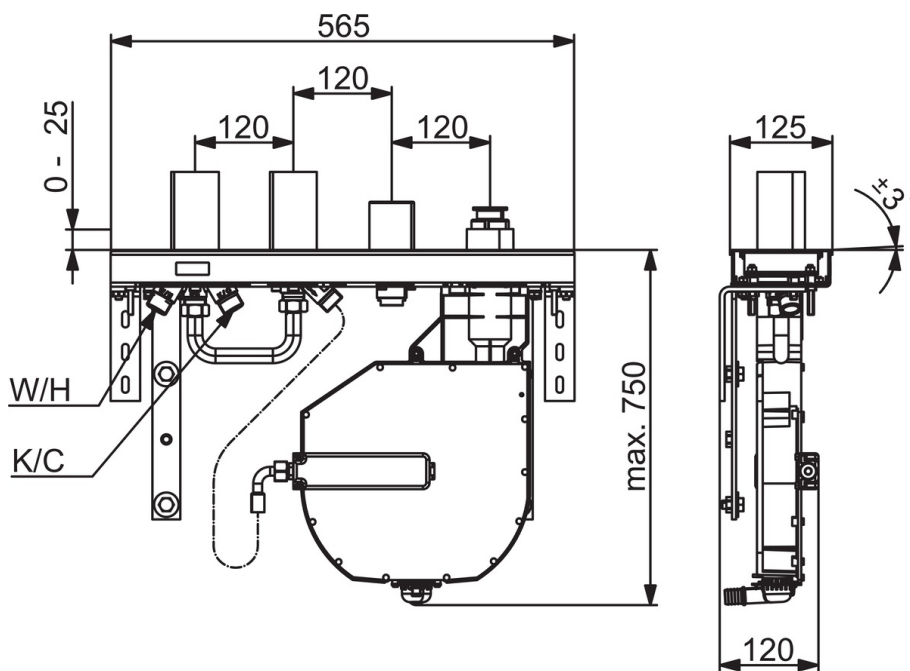

Predpisy

Norma EN	EN 817