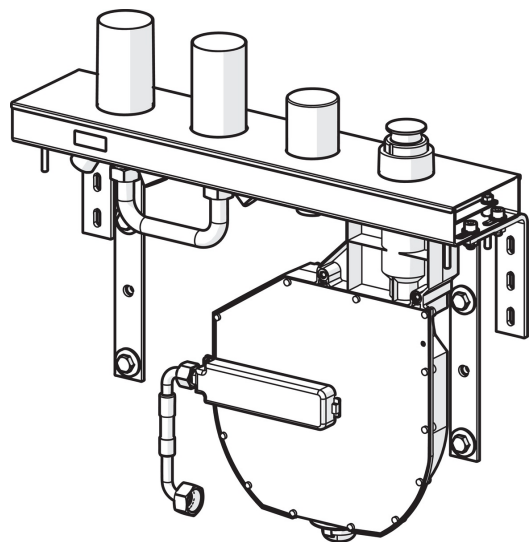

Predpisy

Norma EN	EN 817