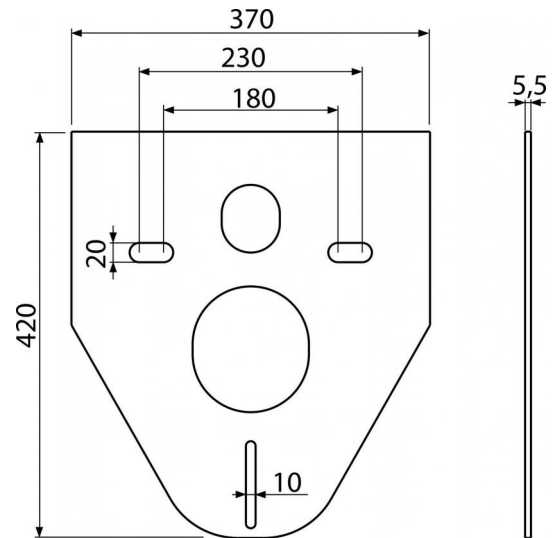

M91

Izolačná doska pre závesné WC a bidet

**Použitie**

Pre montáž keramiky s pripojením 180 mm a 230 mm
 Pre vyrovnanie nerovností medzi zariadenovacím predmetom a obkladom
 Pre závesné WC a závesný bidet

Vlastnosti

- Bez pamätového efektu
- Jednoducho zarezateľná do tvaru zariadenovacieho predmetu
- Materiál: XPLE
- Prerušenie prenosu vibrácií medzi stenou a zariadenovacím predmetom

Rozsah dodávky

- Izolačná doska

Objednací kód, Logistické informácie

| Kód | EAN | Hmotnosť (kus balenie paleta) | Rozmer (kus balenie) | Množstvo (balenie paleta) |
|-----|---------------|--------------------------------------|------------------------------|--------------------------------|
| M91 | 8594045933024 | 0,0527 7,9050 51,6200 kg | 420×370×5,5 640×610×530 mm | 150 600 ks |