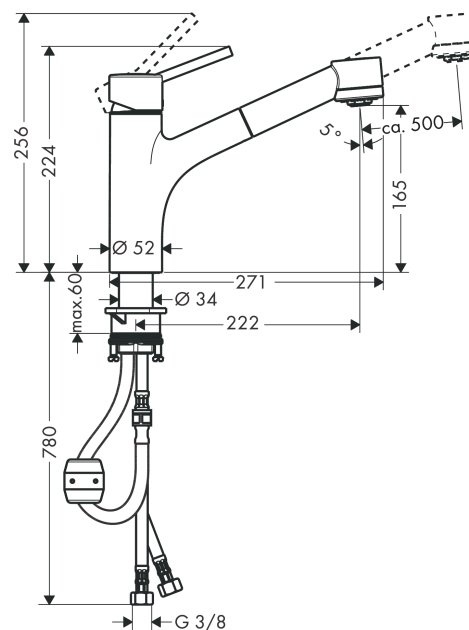

Talis M52
kuchyňská páková baterie 170, vytahovatelná sprška, 2jet
 Povrchové úpravy: **chrom** Číslo položky: **32841000**

Popis

Vlastnosti

- obsahuje: páková kuchyňská baterie
- ComfortZone 170
- rozsah otáčení 150°
- normální proud, sprchový proud
- aretovatelný sprchový proud, automatické zpětné nastavení proudu uzavřením baterie
- hadice spršky s rychlospojkou Quick-Connect
- maximální průtok při 0,3 MPa: 10 l/min
- vhodné pro průtokový ohřívač
- součástí dodávky: páková kuchyňská baterie, přívodní hadice, upevnění dřívku, montážní návod

Technologie

Obrázek výrobku

Kótovaný výkres

Průtokový diagram