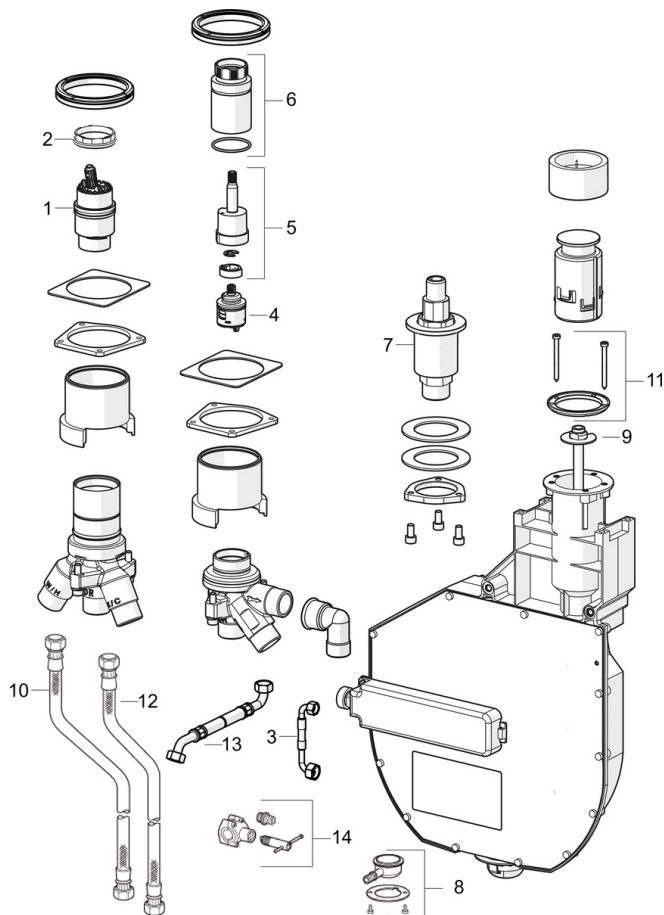

EAN: 4057304007170  
[static.hansa.com/53040300](http://static.hansa.com/53040300)

- Sprcha a vaňa
- Podomietková
- Montáž na okraj vane
- Otočný prepínač
- Funkcie pre nastavenie maximálnej teploty a prietoku vody, Nastaviteľný obmedzovač teploty vody (súčasť dodávky, možnosť dodatočnej inštalácie)
- $\varnothing$  40 mm keramická kartuša pre ovládanie teploty a prietoku vody
- Flexibilné pripojovacie hadičky
- ROLLBOX
- zabezpečené proti spätnému toku pri použití v domácnosti (podľa DIN EN 1717)

### Technické vlastnosti

Veľkosť DN (menovitý rozmer)	<b>DN20</b>
Dodávka teplej vody	<b>max. +80°C</b>
Pracovný tlak	<b>0.5-10 bar</b>
Spojovacia veľkosť	<b>G3/4</b>
Materiál	<b>Mosadz</b>

### SP53040300

	Názov	Kód
01	Kartuš, 4.0 Classic	59914129
02	Prítlačná matica, M42x1,5, SW 38	59914128
03	Pripájacie hadičky, G3/4xG1/2, L=650	59912693
04	Prepínač/Regulátor	59914183
05	Vretená	59914697
06	Skrutka rukáv, M36x1,5, SW30	59914696
07	Výtokové rameno Ukončené	59912355
08	Pristúpenie	59912351
09	[SK3238]	59912337
10	Flexibilná hadička, L=1000, G3/4xG3/4	59912246
11	Tesniaci krúžok	59912353
12	Flexibilná hadička, L=800, G3/4xG3/4	59912247
13	Flexibilná hadička, L=995, G3/4xG3/4	59912248
14	Pristúpenie	59910573
N.I.	Roll box na hadicu	53060200
N.I.	Nadstavny segment, 30 mm	59914626
N.I.	Nadstavny segment, 30 mm	59914627