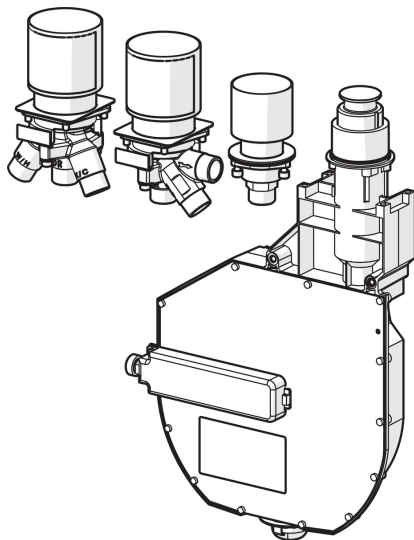

Predpisy

Norma EN	EN 817