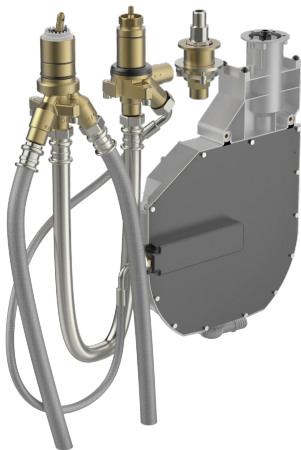

EAN: 4057304007170  
[static.hansa.com/53040300](http://static.hansa.com/53040300)

- Sprcha a vaňa
- Podomietková
- Montáž na okraj vane
- Otočný prepínač
- Funkcie pre nastavenie maximálnej teploty a prietoku vody, Nastaviteľný obmedzovač teploty vody (súčasť dodávky, možnosť dodatočnej inštalácie)
- $\varnothing$  40 mm keramická kartuša pre ovládanie teploty a prietoku vody
- Flexibilné pripojovacie hadičky
- ROLLBOX
- zabezpečené proti spätnému toku pri použití v domácnosti (podľa DIN EN 1717)

### Technické vlastnosti

Veľkosť DN (menovitý rozmer)	<b>DN20</b>
Dodávka teplej vody	<b>max. +80°C</b>
Pracovný tlak	<b>0.5-10 bar</b>
Spojovacia veľkosť	<b>G3/4</b>
Materiál	<b>Mosadz</b>

### SP53040300

	Názov	Kód
01	Kartuš, 4.0 Classic	59914129
02	Prítlačná matica, M42x1,5, SW 38	59914128
03	Pripájacie hadičky, G3/4xG1/2, L=650	59912693
04	Prepínač/Regulátor	59914183
05	Vretená	59914697
06	Skrutka rukáv, M36x1,5, SW30	59914696
07	Výtokové rameno Ukončené	59912355
08	Pristúpenie	59912351
09	[SK3238]	59912337
10	Flexibilná hadička, L=1000, G3/4xG3/4	59912246
11	Tesniaci krúžok	59912353
12	Flexibilná hadička, L=800, G3/4xG3/4	59912247
13	Flexibilná hadička, L=995, G3/4xG3/4	59912248
14	Pristúpenie	59910573
N.I.	Roll box na hadicu	53060200
N.I.	Nadstavny segment, 30 mm	59914626
N.I.	Nadstavny segment, 30 mm	59914627