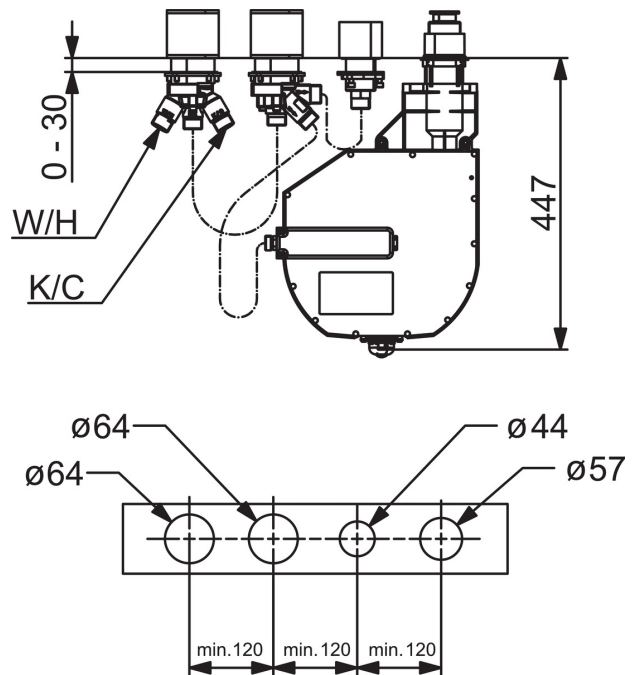

Predpisy

Norma EN	EN 817