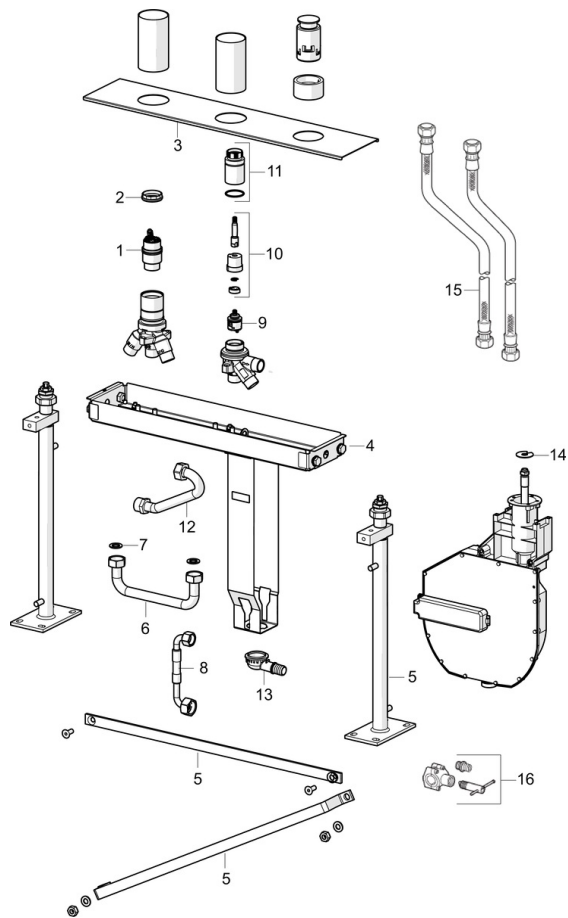

EAN: 4057304007194
static.hansa.com/53010300

- Sprcha a vaňa
- Podomietková
- Montáž do obkladu
- Otočný prepínač
- Funkcie pre nastavenie maximálnej teploty a prietoku vody, Nastaviteľný obmedzovač teploty vody (súčasť dodávky, možnosť dodatočnej inštalácie)
- ϕ 40 mm keramická kartuša pre ovládanie teploty a prietoku vody
- Flexibilné pripojovacie hadičky
- Softedgewartsette, ROLLBOX
- sada pre montáž do obkladu

Technické údaje

Technické vlastnosti

Veľkosť DN (menovitý rozmer)	DN20
Dodávka teplej vody	max. +80°C
Pracovný tlak	0.5-10 bar
Spojovacia veľkosť	G3/4
Materiál	Mosadz

Predpisy

Norma EN	EN 817
----------	---------------

Náhradné diely

SP53010300

	Názov	Kód
01	Kartuš, 4.0 Classic	59914129
02	Prítlačná matica, M42x1,5, SW 38	59914128
03	Krycí diel	59912368
04	Body	59912364
05	Montážny kit	59912359
06	Potrubie, G3/4 Ukončené	59912366
07	Tesniaci krúžok, 23.9x15.2x2	59902689
08	Pripájacie hadičky, G3/4xG1/2, L=650	59912693
09	Prepínač/Regulátor	59914183
10	Vretená	59914697
11	Skrutka rukáv, M36x1,5, SW30	59914696
12	Potrubie, G3/4 Ukončené	59912367
13	Pristúpenie	59912351
14	[SK3238]	59912337
15	Flexibilná hadička, L=1000, G3/4xG3/4	59912246
16	Pristúpenie	59910573
N.I.	Nadstavny segment, 30 mm	59914627
N.I.	Nadstavny segment, 30 mm	59914626
N.I.	Roll box na hadicu	53060200