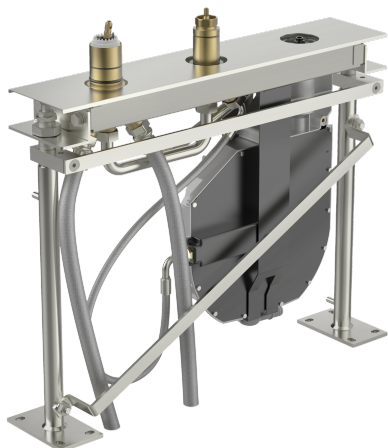

EAN: 4057304007194
static.hansa.com/53010300

- Sprcha a vaňa
- Podomietková
- Montáž do obkladu
- Otočný prepínač
- Funkcie pre nastavenie maximálnej teploty a prietoku vody, Nastaviteľný obmedzovač teploty vody (súčasť dodávky, možnosť dodatočnej inštalácie)
- ϕ 40 mm keramická kartuša pre ovládanie teploty a prietoku vody
- Flexibilné pripojovacie hadičky
- Softedgewartsette, ROLLBOX
- sada pre montáž do obkladu

Technické údaje

Technické vlastnosti

Veľkosť DN (menovitý rozmer)	DN20
Dodávka teplej vody	max. +80°C
Pracovný tlak	0.5-10 bar
Spojovacia veľkosť	G3/4
Materiál	Mosadz

Predpisy

Norma EN	EN 817
----------	---------------

Náhradné diely

SP53010300

	Názov	Kód
01	Kartuš, 4.0 Classic	59914129
02	Prítlačná matica, M42x1,5, SW 38	59914128
03	Krycí diel	59912368
04	Body	59912364
05	Montážny kit	59912359
06	Potrubie, G3/4 Ukončené	59912366
07	Tesniaci krúžok, 23.9x15.2x2	59902689
08	Pripájacie hadičky, G3/4xG1/2, L=650	59912693
09	Prepínač/Regulátor	59914183
10	Vretená	59914697
11	Skrutka rukáv, M36x1,5, SW30	59914696
12	Potrubie, G3/4 Ukončené	59912367
13	Pristúpenie	59912351
14	[SK3238]	59912337
15	Flexibilná hadička, L=1000, G3/4xG3/4	59912246
16	Pristúpenie	59910573
N.I.	Nadstavny segment, 30 mm	59914627
N.I.	Nadstavny segment, 30 mm	59914626
N.I.	Roll box na hadicu	53060200