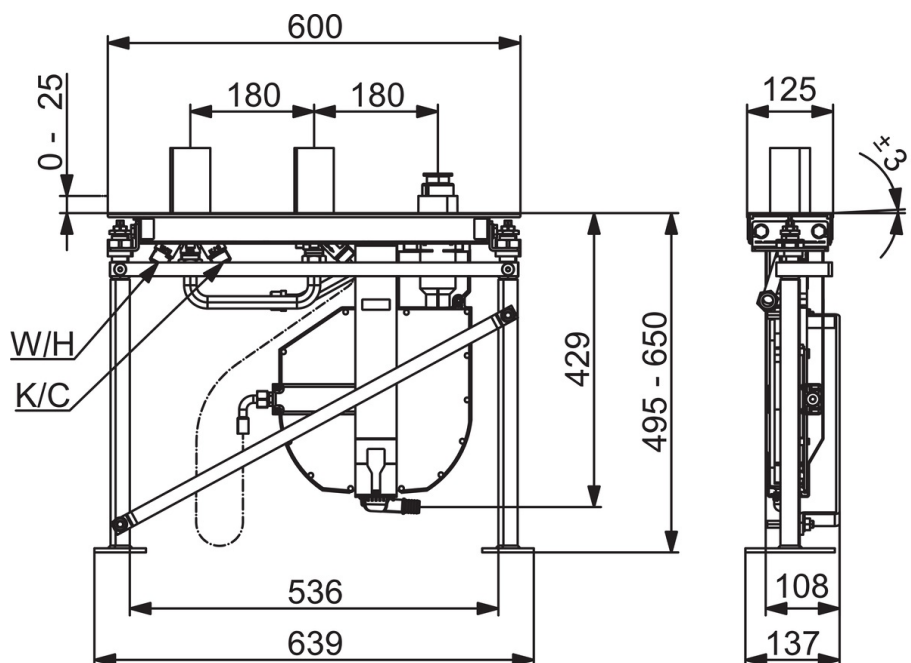

EAN: 4057304007194
static.hansa.com/53010300

- Sprcha a vaňa
- Podomietková
- Montáž do obkladu
- Otočný prepínač
- Funkcie pre nastavenie maximálnej teploty a prietoku vody, Nastaviteľný obmedzovač teploty vody (súčasť dodávky, možnosť dodatočnej inštalácie)
- ϕ 40 mm keramická kartuša pre ovládanie teploty a prietoku vody
- Flexibilné pripojovacie hadičky
- Softedgewartsette, ROLLBOX
- sada pre montáž do obkladu

Technické údaje

Technické vlastnosti

Veľkosť DN (menovitý rozmer)	DN20
Dodávka teplej vody	max. +80°C
Pracovný tlak	0.5-10 bar
Spojovacia veľkosť	G3/4
Materiál	Mosadz

Predpisy

Norma EN	EN 817
----------	---------------

Náhradné diely

SP53010300

	Názov	Kód
01	Kartuš, 4.0 Classic	59914129
02	Prítlačná matica, M42x1,5, SW 38	59914128
03	Krycí diel	59912368
04	Body	59912364
05	Montážny kit	59912359
06	Potrubie, G3/4 Ukončené	59912366
07	Tesniaci krúžok, 23.9x15.2x2	59902689
08	Pripájacie hadičky, G3/4xG1/2, L=650	59912693
09	Prepínač/Regulátor	59914183
10	Vretená	59914697
11	Skrutka rukáv, M36x1,5, SW30	59914696
12	Potrubie, G3/4 Ukončené	59912367
13	Pristúpenie	59912351
14	[SK3238]	59912337
15	Flexibilná hadička, L=1000, G3/4xG3/4	59912246
16	Pristúpenie	59910573
N.I.	Nadstavny segment, 30 mm	59914627
N.I.	Nadstavny segment, 30 mm	59914626
N.I.	Roll box na hadicu	53060200