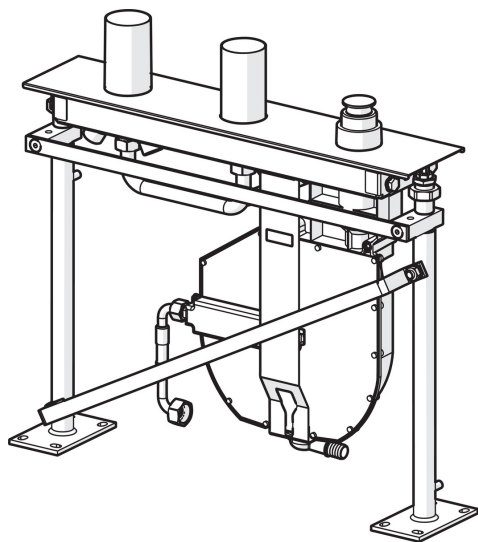

EAN: 4057304007194
static.hansa.com/53010300

- Sprcha a vaňa
- Podomietková
- Montáž do obkladu
- Otočný prepínač
- Funkcie pre nastavenie maximálnej teploty a prietoku vody, Nastaviteľný obmedzovač teploty vody (súčasť dodávky, možnosť dodatočnej inštalácie)
- ϕ 40 mm keramická kartuša pre ovládanie teploty a prietoku vody
- Flexibilné pripojovacie hadičky
- Softedgewartsette, ROLLBOX
- sada pre montáž do obkladu

Technické údaje

Technické vlastnosti

Veľkosť DN (menovitý rozmer)	DN20
Dodávka teplej vody	max. +80°C
Pracovný tlak	0.5-10 bar
Spojovacia veľkosť	G3/4
Materiál	Mosadz

Predpisy

Norma EN	EN 817
----------	---------------

Náhradné diely

SP53010300

	Názov	Kód
01	Kartuš, 4.0 Classic	59914129
02	Prítlačná matica, M42x1,5, SW 38	59914128
03	Krycí diel	59912368
04	Body	59912364
05	Montážny kit	59912359
06	Potrubie, G3/4 Ukončené	59912366
07	Tesniaci krúžok, 23.9x15.2x2	59902689
08	Pripájacie hadičky, G3/4xG1/2, L=650	59912693
09	Prepínač/Regulátor	59914183
10	Vretená	59914697
11	Skrutka rukáv, M36x1,5, SW30	59914696
12	Potrubie, G3/4 Ukončené	59912367
13	Pristúpenie	59912351
14	[SK3238]	59912337
15	Flexibilná hadička, L=1000, G3/4xG3/4	59912246
16	Pristúpenie	59910573
N.I.	Nadstavny segment, 30 mm	59914627
N.I.	Nadstavny segment, 30 mm	59914626
N.I.	Roll box na hadicu	53060200