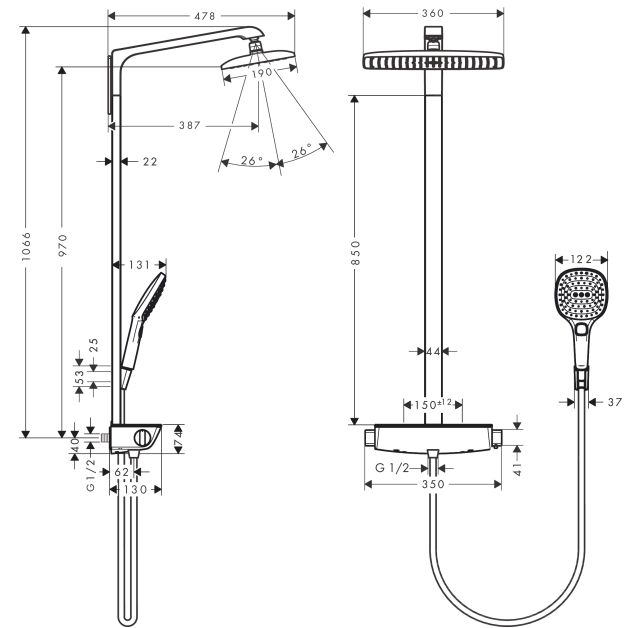

Raindance E**Showerpipe 360 1jet s termostatem**Povrchové úpravy: **bílá/chrom** Číslo položky: **27112400****Popis****Vlastnosti**

- obsahuje: horní sprcha, ruční sprcha, sprchový termostát, sprchová hadice, sprchový držák, sprchová tyč
- horní sprcha Raindance E 360 Air
- velikost sprchové hlavice: 360 x 190 mm
- druh proudu: RainAir (provzdušněný sprchový déšť)
- kulový kloub: nastavitelný úhel horní sprchy
- druh proudu ruční sprchy: RainAir (provzdušněný sprchový déšť), Rain, Whirl (masážní proud)
- polička z bezpečnostního skla
- povrchová úprava poličky: chrom nebo bílá
- povrchová úprava poličky je při odstínu -000 = zrcadlové sklo, při odstínu -400 = bílé sklo
- průměr tyče: 44 mm
- délka sprchového ramena: 380 mm
- maximální průtok při 0,3 MPa: 15 l/min
- min. průtokový tlak: 0,1 MPa
- provozní tlak vody: min. 0,1 MPa/max. 1,0 MPa
- CoolContact termostát: brání ohřívání tělesa a sprchování je tak ještě bezpečnější
- termostát Ecostat Select
- bezpečnostní pojistka při 40°C
- předem nastavitelné omezení teplé vody
- ovládání spotřebičů otočením rukojeti
- v provozu může být vždy jen jeden spotřebič
- způsob montáže: instalace na stěnu
- při montáži na stávající připojení G ¾ je zapotřebí adaptér #02026000
- součásti dodávky: Showerpipe s termostatem, etážky, upevňovací materiál, montážní návod

Technologie**Ocenění za design**

Raindance E

Showerpipe 360 1jet s termostatem

Povrchové úpravy: **bílá/chrom** Číslo položky: **27112400**

Obrázek výrobku

Kótovaný výkres

Průtokový diagram

Raindance E**Showerpipe 360 1jet s termostatem**Povrchové úpravy: **bílá/chrom** Číslo položky: **27112400****Příklad montáže**