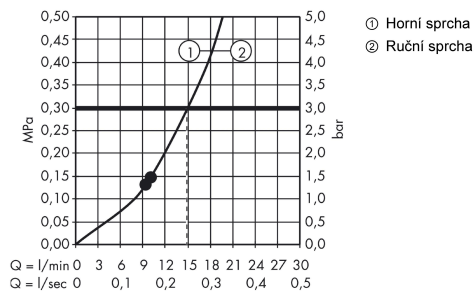

Raindance E**Showerpipe 360 1jet s termostatem**Povrchové úpravy: **bílá/chrom** Číslo položky: **27112400****Popis****Vlastnosti**

- obsahuje: horní sprcha, ruční sprcha, sprchový termostát, sprchová hadice, sprchový držák, sprchová tyč
- horní sprcha Raindance E 360 Air
- velikost sprchové hlavice: 360 x 190 mm
- druh proudu: RainAir (provzdušněný sprchový déšť)
- kulový kloub: nastavitelný úhel horní sprchy
- druh proudu ruční sprchy: RainAir (provzdušněný sprchový déšť), Rain, Whirl (masážní proud)
- polička z bezpečnostního skla
- povrchová úprava poličky: chrom nebo bílá
- povrchová úprava poličky je při odstínu -000 = zrcadlové sklo, při odstínu -400 = bílé sklo
- průměr tyče: 44 mm
- délka sprchového ramena: 380 mm
- maximální průtok při 0,3 MPa: 15 l/min
- min. průtokový tlak: 0,1 MPa
- provozní tlak vody: min. 0,1 MPa/max. 1,0 MPa
- CoolContact termostát: brání ohřívání tělesa a sprchování je tak ještě bezpečnější
- termostát Ecostat Select
- bezpečnostní pojistka při 40°C
- předem nastavitelné omezení teplé vody
- ovládání spotřebičů otočením rukojeti
- v provozu může být vždy jen jeden spotřebič
- způsob montáže: instalace na stěnu
- při montáži na stávající připojení G ¾ je zapotřebí adaptér #02026000
- součásti dodávky: Showerpipe s termostatem, etážky, upevňovací materiál, montážní návod

Technologie**Ocenění za design**

Raindance E

Showerpipe 360 1jet s termostatem

Povrchové úpravy: **bílá/chrom** Číslo položky: **27112400**

Obrázek výrobku

Kótovaný výkres

Průtokový diagram

Raindance E**Showerpipe 360 1jet s termostatem**Povrchové úpravy: **bílá/chrom** Číslo položky: **27112400****Příklad montáže**